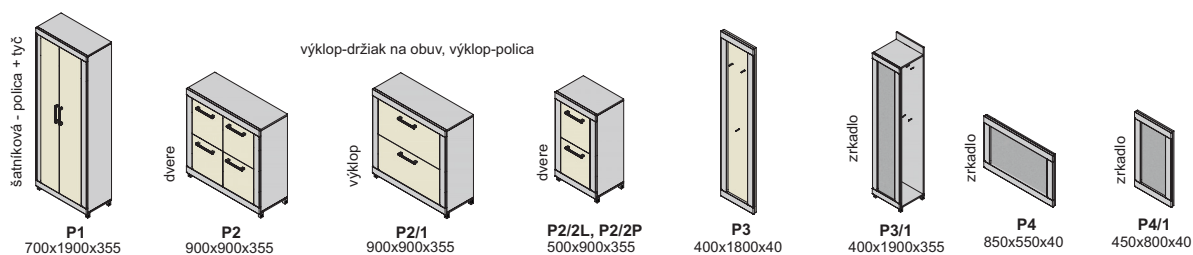

PREDSIENE

Výber modulov

predsiene céline

vešiaky

úchytky

predsiene melanie - korpus

☆ vysoký lesk

predsiene melanie - predné plochy - dvierka, čielka zásuviek

predsiene melanie plus - korpus a predné plochy

predsiene melanie

vešiaky

úchytky

nožičky