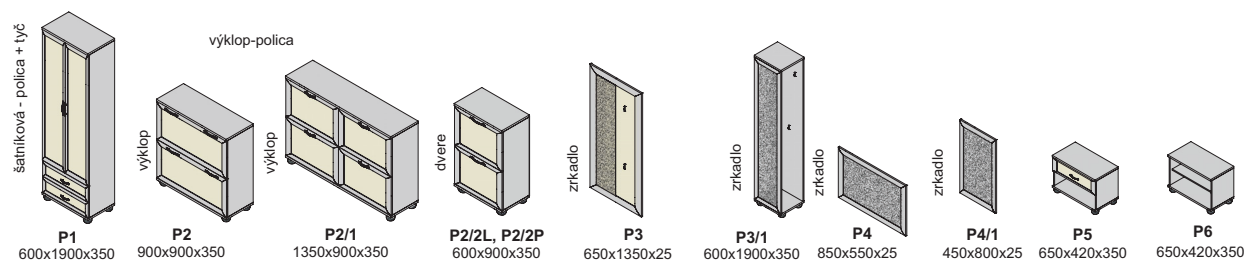

PREDSIENE

Výber modulov

predsiene céline

vešiaky

úchytky

predsiene melanie - korpus

☆ vysoký lesk

predsiene melanie - predné plochy - dvierka, čielka zásuviek

predsiene melanie plus - korpus a predné plochy

predsiene melanie

vešiaky

úchytky

nožičky