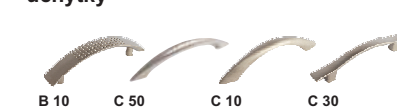

PREDSIENE

Výber modulov

predsiene céline

vešiaky

úchytky

predsiene melanie - korpus

☆ vysoký lesk

predsiene melanie - predné plochy - dvierka, čielka zásuviek

predsiene melanie plus - korpus a predné plochy

predsiene melanie

vešiaky

úchytky

nožičky