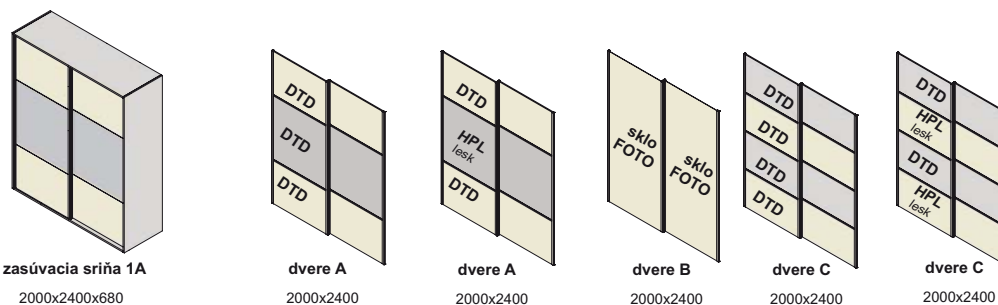

úchytka: U24-320

KORPUS

biela

PREDNÉ PLOCHY DTD MATNÁ

buk orzech čerešňa biela slivka gaštan dub jelša hacienda white white violet cream láva beige black mokka nussbaum tabacco cortina grey mali wenge jaseň brown cortina black orech dark čerešňa cherry

ZASÚVACIE SKRINE

POSTEĽ ZLÁTICA

KORPUS

biela

PREDNÉ PLOCHY DTD MATNÁ

buk orzech čerešňa biela slivka gaštan dub jelša hacienda white white violet cream láva beige black mokka nussbaum tabacco cortina grey mali wenge jaseň brown cortina black orech dark čerešňa cherry