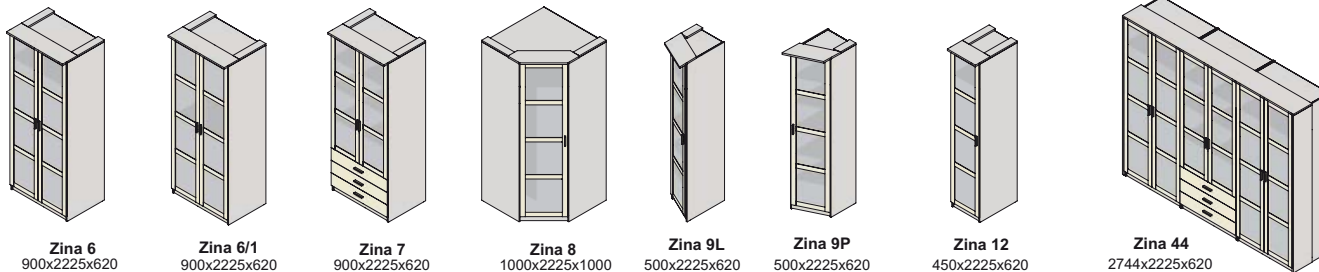

SKRINE

ZINA

úchytka: rozteč 192
viď katalóg 2011- melanie

KORPUS

biela

PREDNÉ PLOCHY DTD MATNÁ

orech dub jaseň brown

ZITA

úchytka: U24-320

KORPUS

biela

PREDNÉ PLOCHY DTD MATNÁ

buk orzech čerešňa biela slivka gaštan dub jelša hacienda white white violet cream láva beige black mokka nussbaum tabacco cortina grey mali wenge jaseň brown cortina black orech dark čerešňa cherry

ZASÚVACIE SKRINE

POSTEĽ ZLÁTICA

KORPUS

biela

PREDNÉ PLOCHY DTD MATNÁ

buk orzech čerešňa biela slivka gaštan dub jelša hacienda white white violet cream láva beige black mokka nussbaum tabacco cortina grey mali wenge jaseň brown cortina black orech dark čerešňa cherry

PREDNÉ PLOCHY HPL LESKLÁ

biela jasmín čierna zebrano eben zebrano light capucino

posteľ Zlatica 1 1645x420/820x2045
posteľ Zlatica 2 1845x420/820x2045