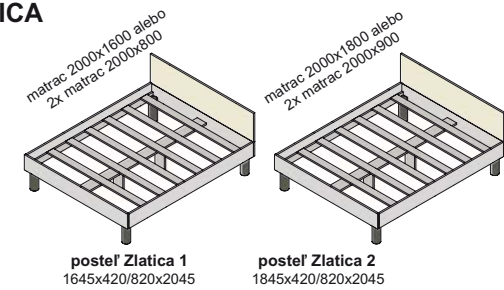

ZASÚVACIE SKRINE

POSTEĽ ZLÁTICA

KORPUS

biela

PREDNÉ PLOCHY DTD MATNÁ

buk orzech čerešňa biela slivka gaštan dub jelša hacienda white white violet cream láva beige black mokka nussbaum tabacco cortina grey mali wenge jaseň brown cortina black orech dark čerešňa cherry

PREDNÉ PLOCHY HPL LESKLÁ

biela jasmín čierna zebrano eben zebrano light capucino

posteľ Zlatica 1 1645x420/820x2045
posteľ Zlatica 2 1845x420/820x2045