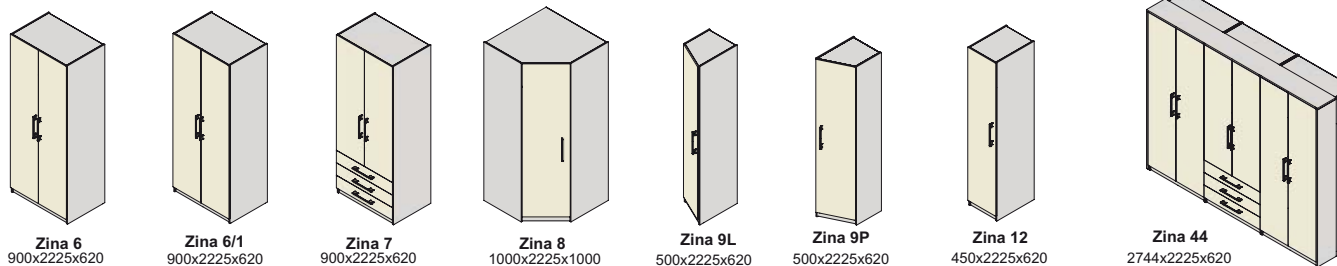

SKRINE

ZINA

úchytka: rozteč 192
viď katalóg 2011- melanie

KORPUS

biela

PREDNÉ PLOCHY DTD MATNÁ

orech dub jaseň brown

ZITA

úchytka: U24-320

KORPUS

biela

PREDNÉ PLOCHY DTD MATNÁ

buk orzech čerešňa biela slivka gaštan dub jelša hacienda white white violet cream láva beige black mokka nussbaum tabacco cortina grey mali wenge jaseň brown cortina black orech dark čerešňa cherry

PREDNÉ PLOCHY HPL LESKLÁ

biela jasmín čierna zebrano eben zebrano light capucino

posteľ Zlatica 1 1645x420/820x2045
posteľ Zlatica 2 1845x420/820x2045