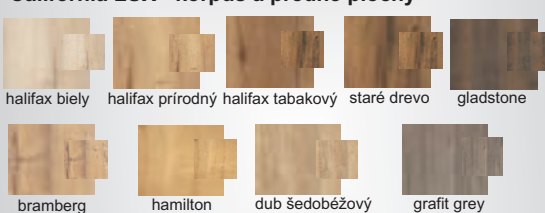

Výber modulov

k spodným skrinkám musí byť objednaná vrchná obložka

california

california

california plus - korpus

california plus - predné plochy

+ kolekcia materiálov lesk a mat na strane 51

California LUX - korpus a predné plochy