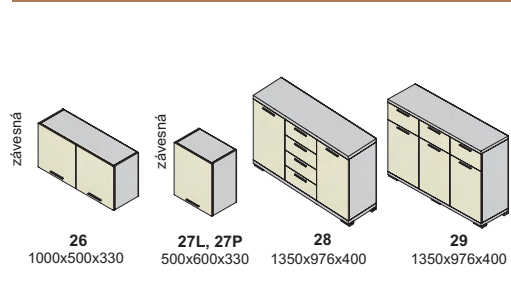

Výber modulov

k spodným skrinkám musí byť objednaná vrchná obložka

Plávajúce police hrúbka „38“
PP 38/500
PP 38/600
PP 38/900
PP 38/1000
PP 38/1350
PP 38/1500
PP 38/1800
PP 38/2000
PP 38/2350

Obložka spodná a vrchná hrúbka „38“
RA 1800x330
RA 350x330
RA 500x330
RA 600x330
RA 1000x330
RA 1200x330
RA 1350x330

Obložka vrchná hrúbka „38“
RA 1000x400
RA 1350x400
RA 1500x400
RA 1800x400
RA 2000x400
RA 2350x400
RA 2700x400
RA 1000x500
RA 1350x500
RA 1800x500

Doska spodná s nožičkami hrúbka „38“
SD 1000x400
SD 1200x400
SD 1350x400
SD 1500x400
SD 1800x400
SD 1950x4000

Doska spodná s nožičkami hrúbka „38“
SD 1000x500
SD 1200x500
SD 1350x500
SD 1500x500
SD 1800x500
SD 1950x500

nožičky
AL 60x60x10

úchytky k modulom: 6, 11, 16, 17, 18, 19, 21, 23, 24, 25, 26, 27, 28, 29
DC 1 - 160 NIM

úchytky k modulom: 1, 1/1, 2/1, 2, 3, 3/1, 7, 8, 9, 9/1, 10, 12, 13, 14, 15, 20, 22
DC 1 - 256 NIM