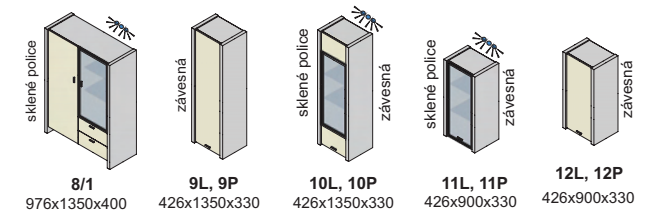

Výber modulov, hrúbka materiálu 38 mm (bok ľavý, bok pravý)