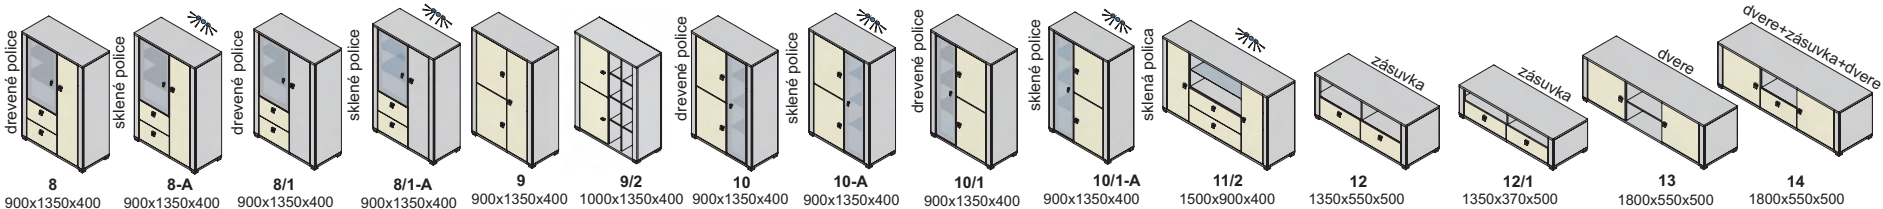

Výber modulov