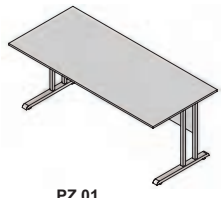

kancelársky nábytok, zariadenie internátov, škôl

Výber modulov hrúbka materiálu korpus, dvere + police 18 mm

PZ 01
1800x750x800