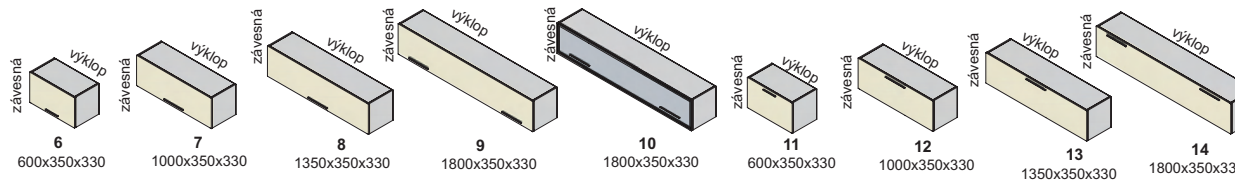

Ostatné úchytky a nožičky na strane 50 na objednávku

úchytky

nožičky

california - korpus, predné plochy

sklo číre

Zostava na obrázku
Farebné vyhotovenie:
korpus- bardolino brown
predné plochy - jasmin
Moduly California plus: 1, 9, 13L, 14L, 3x SD 1350x500, RA 1350x400, RA 1000x330, RA 450x330, RA 450x330, police PP 90-38, PP 135-38
Osvetlenie: 4SP, 2SP, 2TV
Úchytky: podľa ponuky
Noha: podľa ponuky

Výber modulov

k spodným skrinkám musí byť objednaná vrchná obložka

Plávajúce police hrúbka „38“
 PP 38/500
 PP 38/600
 PP 38/900
 PP 38/1000
 PP 38/1350
 PP 38/1500
 PP 38/1800
 PP 38/2000
 PP 38/2350

Obložka spodná a vrchná hrúbka „38“
 RA 1800x330
 RA 350x330
 RA 500x330
 RA 600x330
 RA 1000x330
 RA 1200x330
 RA 1350x330