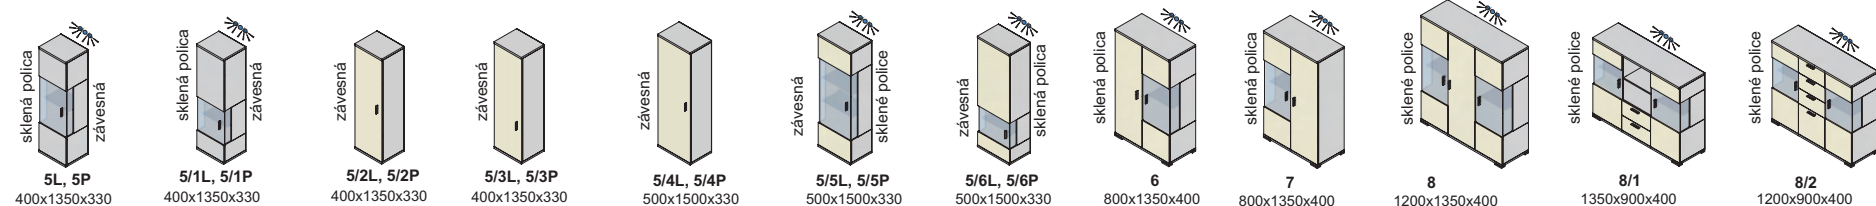

Výber modulov

paris „22”

▲ Zostava na obrázku
Farebné vyhotovenie:
korpus - bardolino brown
predné plochy - bardolino brown
Moduly Paris: 4/2, 5/1P, 2,
3/2, polica L135
osvetlenie 3SP, 1SP
Úchytka: podľa ponuky
Noha: podľa ponuky

Diódové osvetlenie na objednávku

sklo - dymové
Ostatné úchytky a nožičky na strane 50 na objednávku