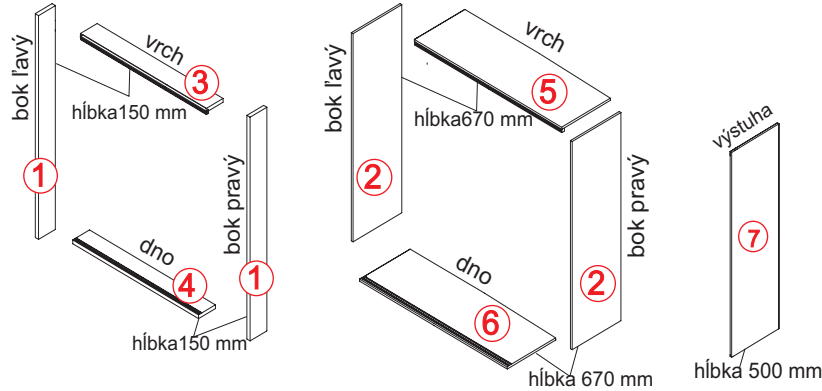

2. hĺbka svetlost' bočných stien v cm

3. šírka svetlost' bočných stien v cm

Vyberte si diely, ktoré sa Vám hodia k realizácii

1., 2. **výber bokov:** hĺbka 150mm alebo 670 mm - montuje sa na bočné steny, prípadne do priestoru.

3., 5. **výber vrchu:** hĺbka 150 mm alebo 670 mm - montuje sa na strop aj s vodiacou koľajnicou.

4., 6. **výber dna:** hĺbka 150 mm alebo 670 mm - montuje sa na podlahu s vodiacou koľajnicou

7. **výstuha** - pomocou zvislej výstuhy rozdelíme priestor na jednotlivé časti.

8., 9. **police** - pomocou vodorovných políc rozdelíme priestor na vešanie, prípadne policový priestor.

10. **kontajner** - umiestnenie do jednotlivých častí v skriani.

11. **výber dverí** - vyberieme typ dverí, farebné prevedenia, farbu kovania a kresbu dreva