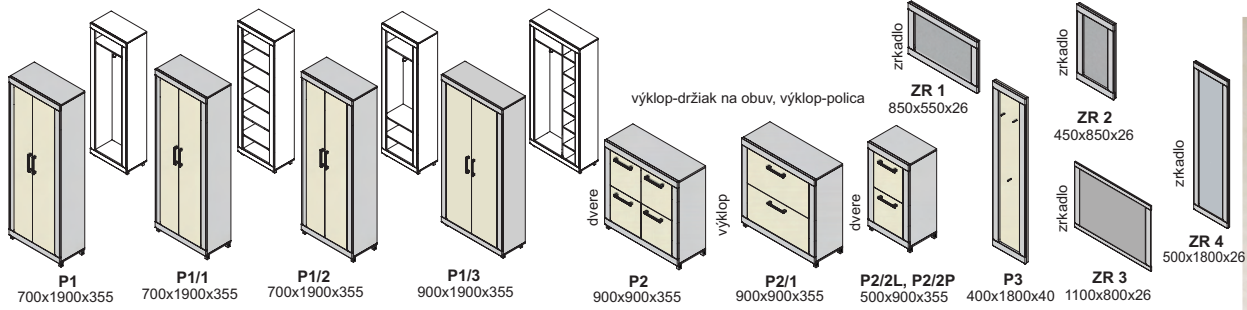

Kancelárie na mieru

zameranie

vizualizácia, cenová ponuka

realizácia

Kancelárie na mieru

Kancelársky nábytok Vám umožní nadčasové, atraktívne a pritom praktické a variabilné zariadenie Vašej kancelárie. Výber vhodnej kancelárie by nemal byť podcenený. Urobte maximum pre jeho funkčnosť, estetickosť a zároveň vhodné dispozičné riešenie. Nie je vždy pravidlom, že kancelárie majú dokonalý štvorcový či obdĺžnikový tvar. Vtedy oceníte nábytok na mieru, ktorý dokonale zapadne do každého priestoru.

Výber modulov

predsieň melanie - korpus

predsieň melanie - predné plochy - dverka, čielka zásuviek

predsieň melanie plus - korpus a predné plochy

predsieň xénia plus - korpus

predsieň xénia plus - predné plochy - dverka, čielka zásuviek