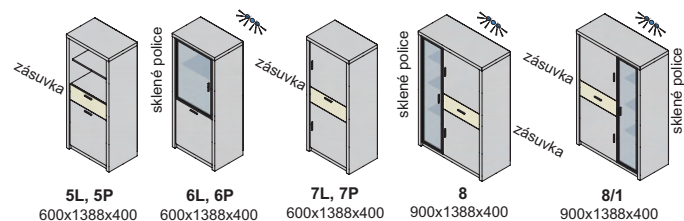

sklo - dymové

indiana plus - korpus

indiana plus - predné plochy

indiana LUX - korpus a predné plochy

indiana - korpus, predné plochy

Výber modulov, hrúbka materiálu 38 mm (bok ľavý, bok pravý, vrchná doska, spodná doska)