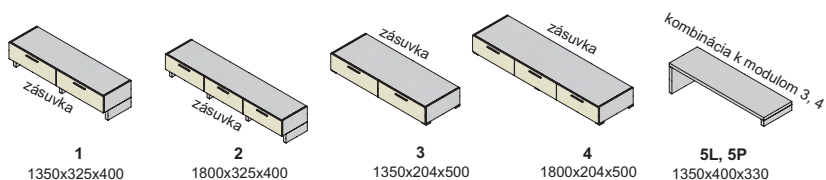

Výber modulov

k spodným skrinkám musí byť objednaná vrchná obložka