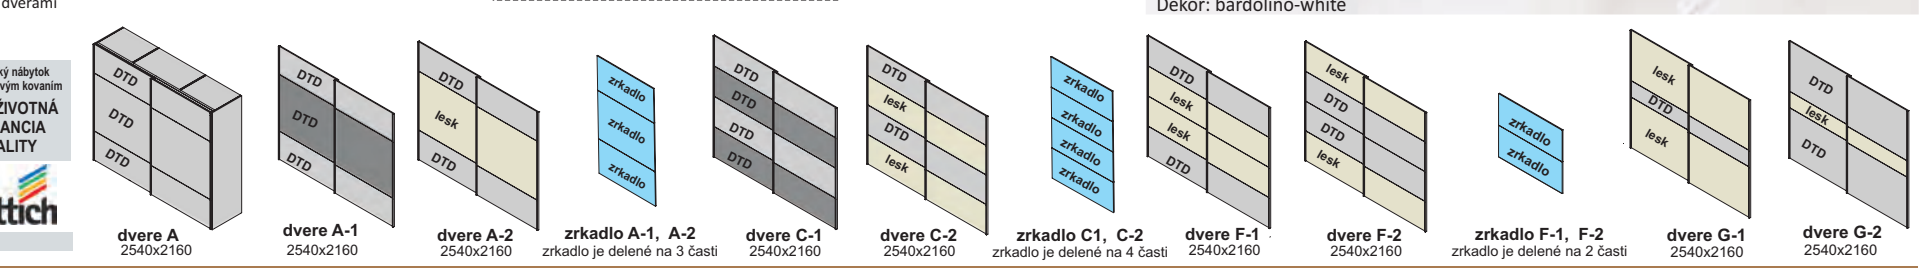

2034x670x2160
skriňa s posuvnými dverami

korpus - hrúbka materiálu 22 mm

zasúvacia skriňa SARA - 2500

2540x670x2160, skriňa s posuvnými dverami

korpus - hrúbka materiálu 22 mm

hrúbka materiálu 22 mm

farebné vyhotovenia: korpus, predné plochy DTD SARA, VERA