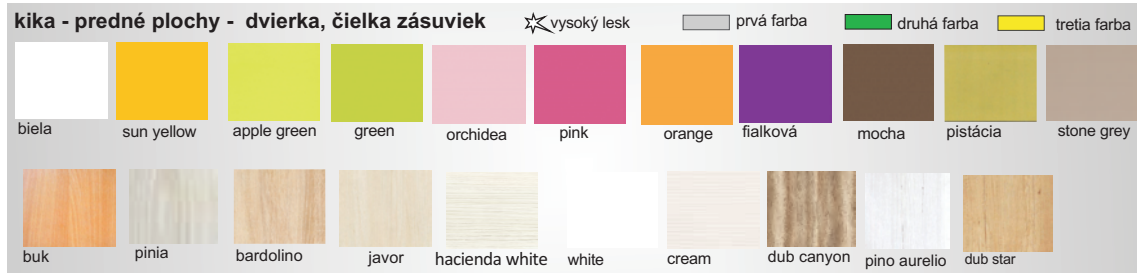

Výber modulov

kika

DTD rám - sklo
sklo číre

nožičky
AL 60x60x10

úchytky
GR 12-64 WMN 130-64
Ostatné úchytky a nožičky na strane 50 na objednávku