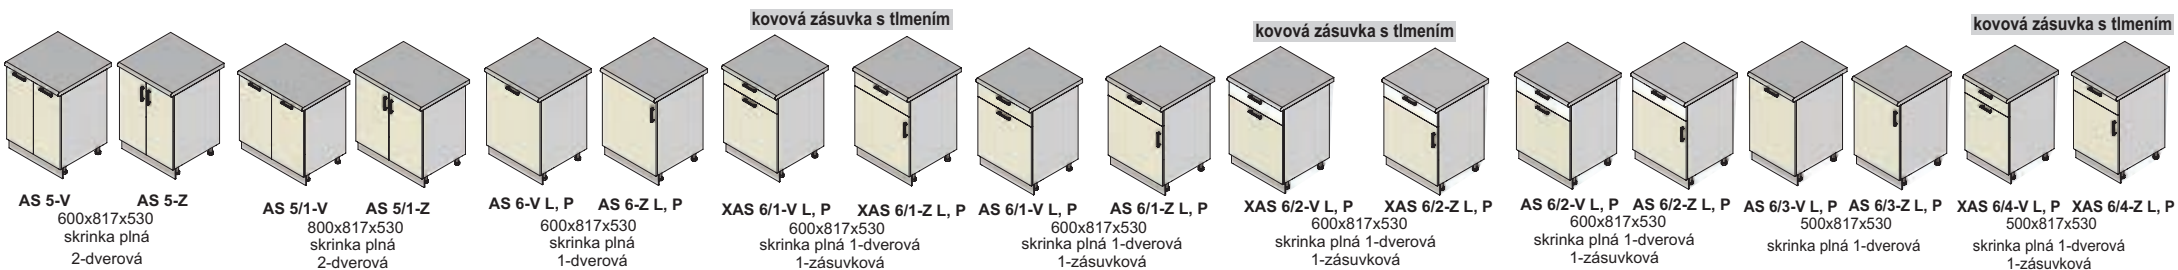

KRYTY UMÝVAČKY RIADU

 UR 1 446x570	 UR 2 446x713
 UR 3 596x570	 UR 4 596x713

RAMPY

 RAMPA „16“ hĺbka 600 mm
 RAMPA „22“ hĺbka 325 mm

BOKY LEMOVACIE

 BOK SPODNÝ 16x817x585	 BOK VRCHNÝ 22x717x325
---	---

SKRINKY SPODNÉ