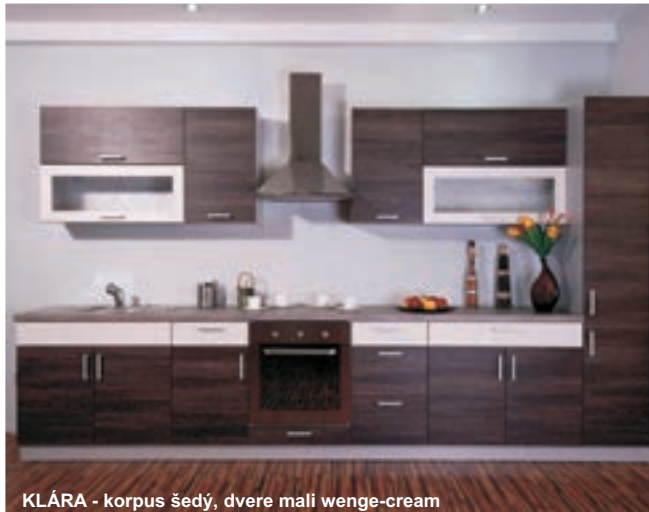

KLÁRA - korpus šedý, dvere orech - white

KLÁRA - korpus šedý, dvere mali wenge-cream