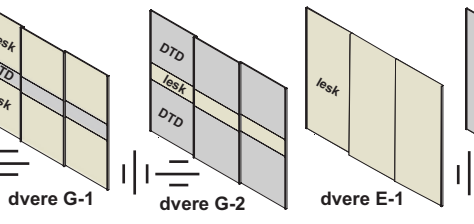

rama omega farba kovania

AL champagne

kresba dreva pri dverách
|| kresba dreva zvislo
= kresba dreva vodorovne

korpus farebné vyhotovenia, hrúbka materiálu 22 mm

orech	biela	white	dub canyon	pino aurelio
cream	hacienda white	black	bardolino čoko	pinia
bardolino brown	dub star	bardolino	dub dark	

predné plochy DTD, hrúbka materiálu 16 mm

orech	biela	white	bardolino čoko	hacienda white	dub canyon
black	dub star	bardolino brown	dub dark	pino aurelio	stone grey
cream	beige	bardolino	pinia		

prvá farba druhá farba

zasúvacie skrine LUX - korpus a predné plochy, hrúbka materiálu 18 mm

predné plochy DTD prvá farba druhá farba

halifax biely	halifax prírodný	halifax tabakový	staré drevo	gladstone	bramberg	hamilton	dub šedobéžový	grafit grey

predné plochy lesk ✨ - vysoký lesk

jasmin biela ✨

+ kolekcia materiálov lesk a mat na strane 51