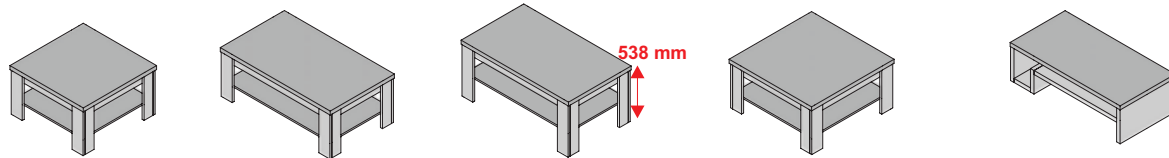

konferenčné stolíky „38”

vrchné dosky vo farbe podnože
hrúbka materiálu 38 mm (vrchné dosky)