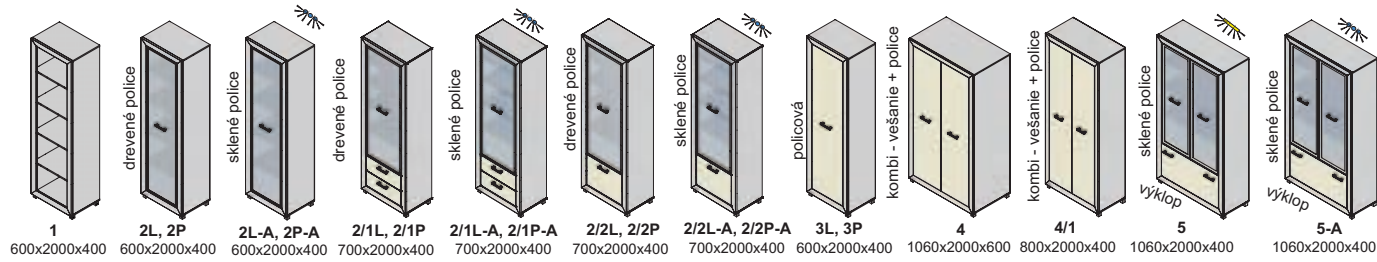

Výber modulov