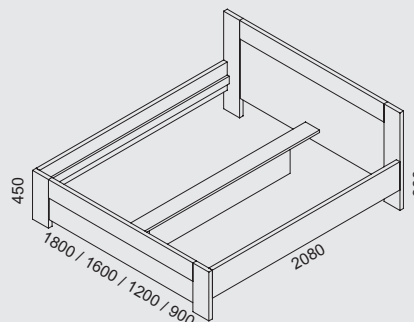

POSTEĽ LETICIA

bez úložného priestoru a roštu

- **LETICIA 180-38** 1880x2008x900
- **LETICIA 120-38** 1280x2008x900
- **LETICIA 160-38** 1680x2008x900
- **LETICIA 90-38** 980x2008x900