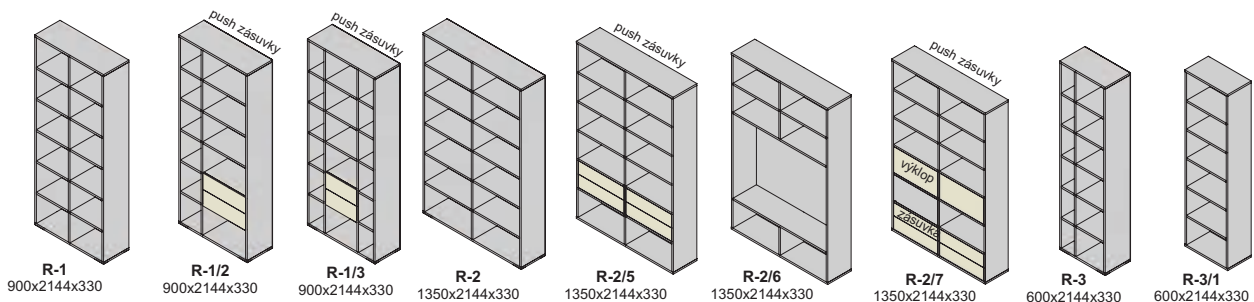

Výber modulov