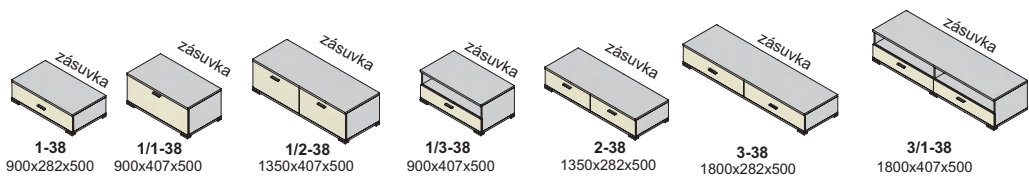

Výber modulov, hrúbka materiálu 38 mm (vrchná doska, spodná doska) kolekcia LUX

hrúbka materiálu 38 mm