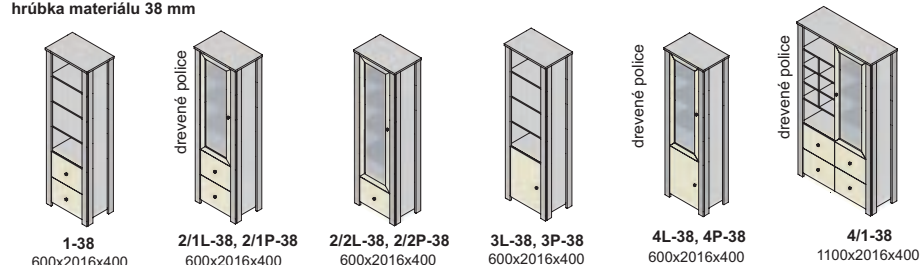

Výber modulov, hrúbka materiálu 38 mm (vrchná doska)

hrúbka materiálu 38 mm

hrúbka materiálu 38 mm