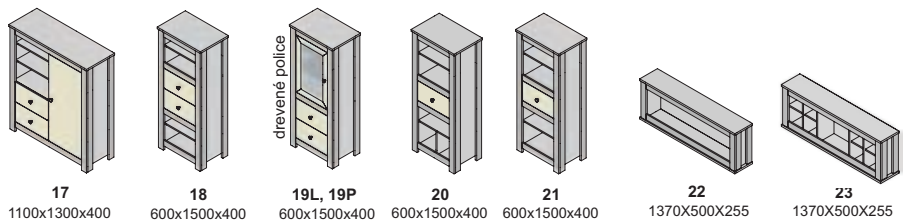

Výber modulov

dakar