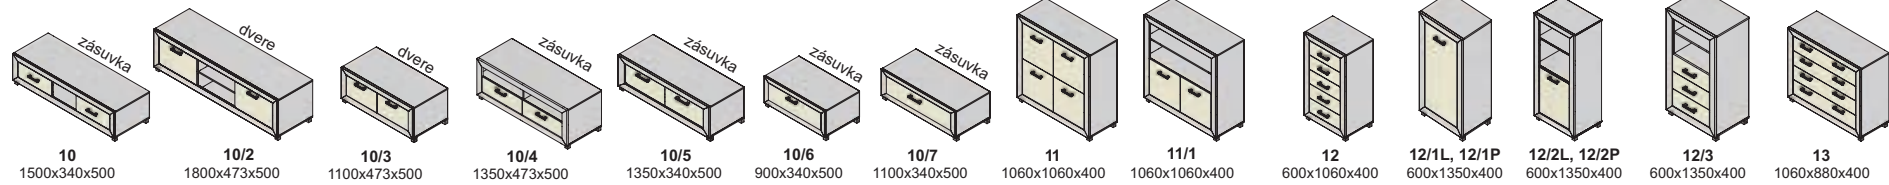

Výber modulov