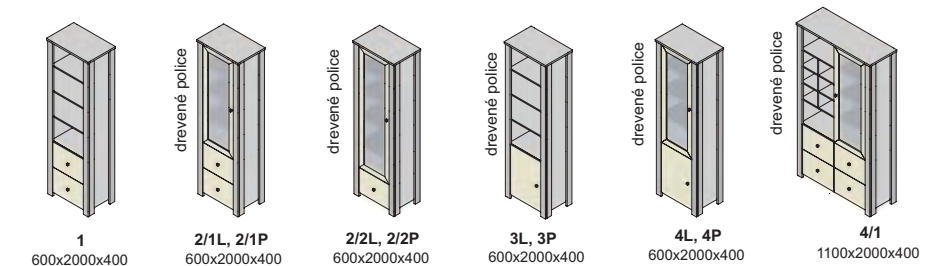

Výber modulov

dakota „22”