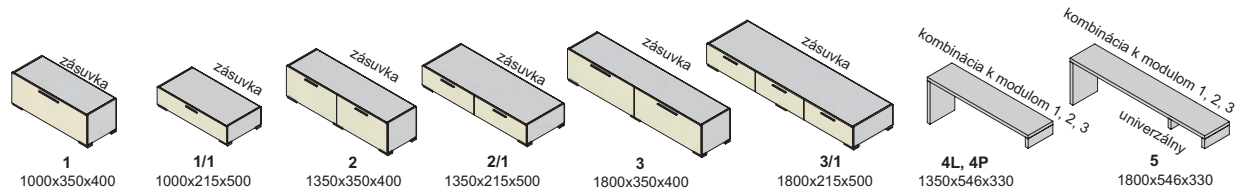

Výber modulov

k spodným skrinkám musí byť objednaná vrchná obložka

Plávajúce police hrúbka „38“
PP 38/500
PP 38/600
PP 38/900
PP 38/1000
PP 38/1350
PP 38/1500
PP 38/1800
PP 38/2000
PP 38/2350

Obložka spodná a vrchná hrúbka „38“
RA 1800x330
RA 350x330
RA 500x330
RA 600x330
RA 1000x330
RA 1200x330
RA 1350x330

Obložka vrchná hrúbka „38“
RA 1000x400
RA 1350x400
RA 1500x400
RA 1800x400
RA 2000x400
RA 2350x400
RA 2700x400
RA 1000x500
RA 1350x500
RA 1800x500

Doska spodná s nožičkami hrúbka „38“
SD 1000x400
SD 1200x400
SD 1350x400
SD 1500x400
SD 1800x400
SD 1950x4000

Doska spodná s nožičkami hrúbka „38“
SD 1000x500
SD 1200x500
SD 1350x500
SD 1500x500
SD 1800x500
SD 1950x500

nožičky
AL 60x60x10

úchytky k modulom: 6, 11, 16, 17, 18, 19, 21, 23, 24, 25, 26, 27, 28, 29
DC 1 - 160 NIM

úchytky k modulom: 1, 1/1, 2/1, 2, 3, 3/1, 7, 8, 9, 9/1, 10, 12, 13, 14, 15, 20, 22
DC 1 - 256 NIM