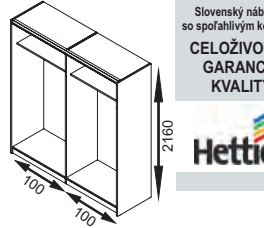

zasúvacia skriňa SARA - 2000

2034x670x2160
skriňa s posuvnými dverami