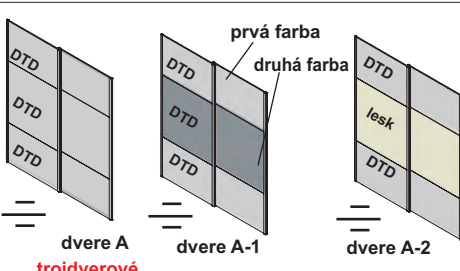

rama omega farba kovania

AL champagne

kresba dreva pri dverách
|| kresba dreva zvislo
= kresba dreva vodorovne

korpus farebné vyhotovenia, hrúbka materiálu 22 mm

orech	biela	white	dub canyon	pino aurelio
cream	hacienda white	black	bardolino čoko	pinia
bardolino brown	dub star	bardolino	dub dark	

predné plochy DTD, hrúbka materiálu 16 mm

orech	biela	white	bardolino čoko	hacienda white	dub canyon
black	dub star	bardolino brown	dub dark	pino aurelio	stone grey
cream	beige	bardolino	pinia		

prvá farba druhá farba

zasúvacie skrine LUX - korpus a predné plochy, hrúbka materiálu 18 mm

predné plochy DTD prvá farba druhá farba

halifax biely	halifax prírodný	halifax tabakový	staré drevo	gladstone	bramberg	hamilton	dub šedobéžový	grafit grey

predné plochy lesk ✨ - vysoký lesk

jasmin biela ✨

+ kolekcia materiálov lesk a mat na strane 51