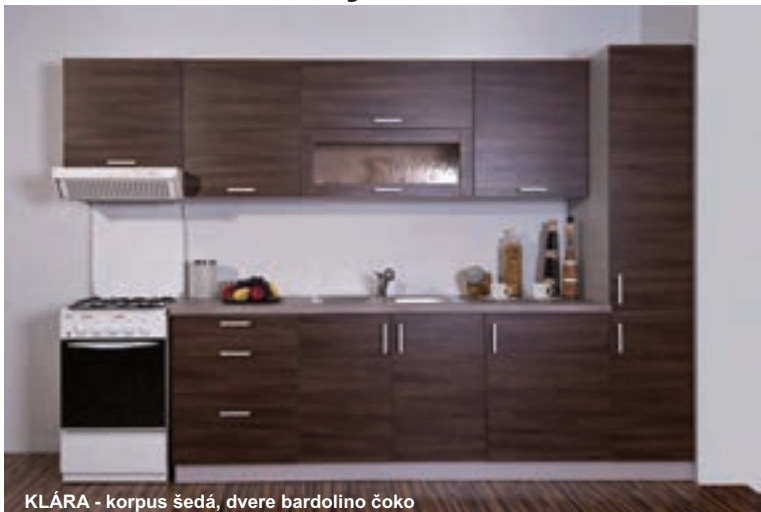

sektorové moduly

KLÁRA - korpus šedá, dvere bardolino čoko

Dodávané v demonte

KLÁRA - korpus šedý, dvere mali wenge-cream

KLÁRA, EMMA

kuchyne

KLÁRA - korpus šedý, dvere orech - white

ilustračné foto