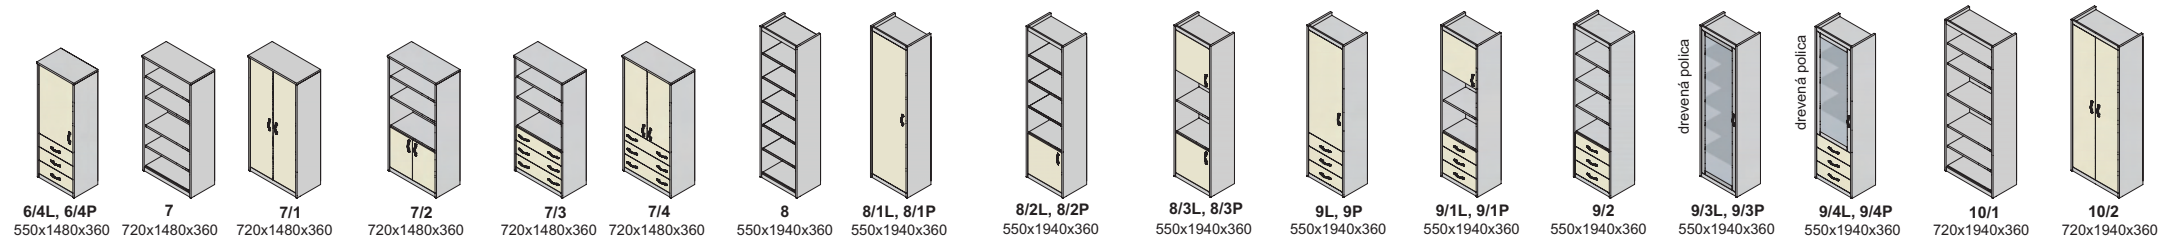

ABS hrany (2 mm)

▲ Zostava na obrázku
Moduly: 37, 30, 8, 8, 10/2,
10/3, 11/2, 10/3, 10/2
Úchytka: podľa ponuky

ilustračné foto

úchytky

C 10

Ostatné úchytka a nožičky na strane 50 na objednávku

DTD rám pri skrinkách so sklenenými dverami sklo číre