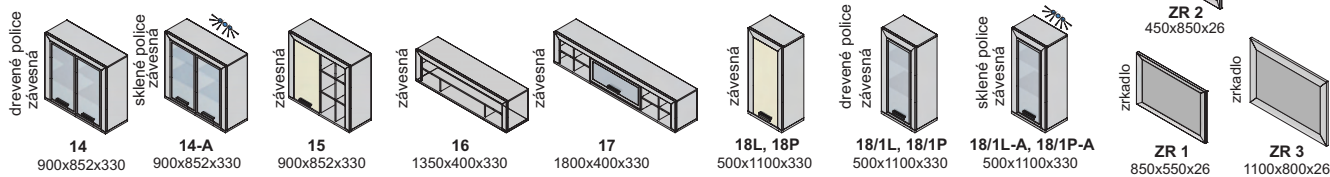

ilustračné foto