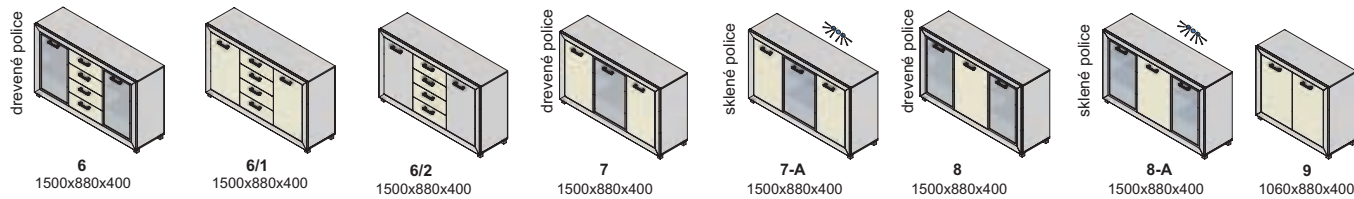

Výber modulov