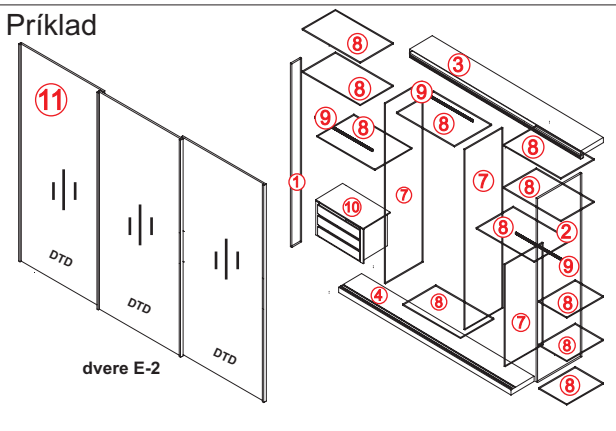

rama omega farba kovania

AL champagne

kresba dreva pri dverách
|| kresba dreva zvislo
= kresba dreva vodorovne

korpus farebné vyhotovenia, hrúbka materiálu 22 mm

orech	biela	white	dub canyon	pino aurelio
cream	hacienda white	black	bardolino čoko	pinia
bardolino brown	dub star	bardolino	dub dark	

predné plochy DTD, hrúbka materiálu 16 mm

orech	biela	white	bardolino čoko	hacienda white	dub canyon
black	dub star	bardolino brown	dub dark	pino aurelio	stone grey
cream	beige	bardolino	pinia		

prvá farba druhá farba

zasúvacie skrine LUX - korpus a predné plochy, hrúbka materiálu 18 mm

predné plochy DTD prvá farba druhá farba

halifax biely	halifax prírodný	halifax tabakový	staré drevo	gladstone	bramberg	hamilton	dub šedobéžový	grafit grey

predné plochy lesk ✨ - vysoký lesk

jasmin biela ✨

+ kolekcia materiálov lesk a mat na strane 51