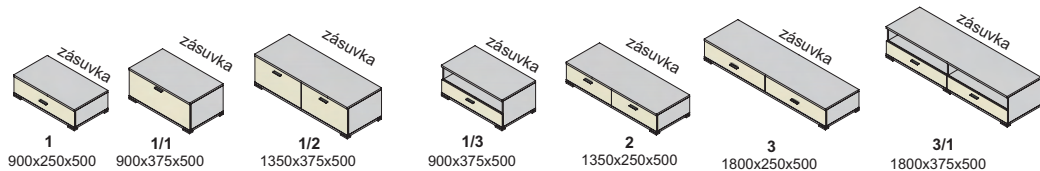

Výber modulov

paris „22”

▲ Zostava na obrázku
Farebné vyhotovenie:
korpus - bardolino brown
predné plochy - bardolino brown
Moduly Paris: 4/2, 5/1P, 2,
3/2, polica L135
osvetlenie 3SP, 1SP
Úchytka: podľa ponuky
Noha: podľa ponuky

Diódové osvetlenie na objednávku

sklo - dymové
Ostatné úchytky a nožičky na strane 50 na objednávku