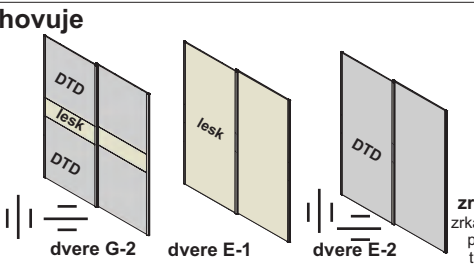

rama omega farba kovania

AL champagne

kresba dreva pri dverách
|| kresba dreva zvislo
= kresba dreva vodorovne

korpus farebné vyhotovenia, hrúbka materiálu 22 mm

orech	biela	white	dub canyon	pino aurelio
cream	hacienda white	black	bardolino čoko	pinia
bardolino brown	dub star	bardolino	dub dark	

predné plochy DTD, hrúbka materiálu 16 mm

orech	biela	white	bardolino čoko	hacienda white	dub canyon
black	dub star	bardolino brown	dub dark	pino aurelio	stone grey
cream	beige	bardolino	pinia		

prvá farba druhá farba

zasúvacie skrine LUX - korpus a predné plochy, hrúbka materiálu 18 mm

predné plochy DTD prvá farba druhá farba

halifax biely	halifax prírodný	halifax tabakový	staré drevo	gladstone	bramberg	hamilton	dub šedobéžový	grafit grey

predné plochy lesk ✨ - vysoký lesk

jasmin biela ✨

+ kolekcia materiálov lesk a mat na strane 51