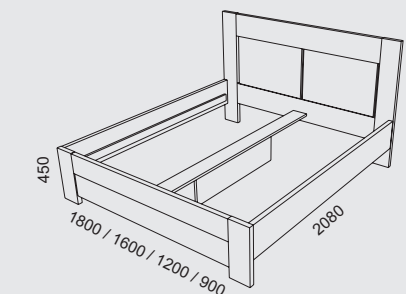

POSTEĽ VICTORIA A

bez úložného priestoru a roštu

- **VICTORIA 180-38 A** 1880x2008x900
- **VICTORIA 120-38 A** 1280x2008x900
- **VICTORIA 160-38 A** 1680x2008x900
- **VICTORIA 90-38 A** 980x2008x900