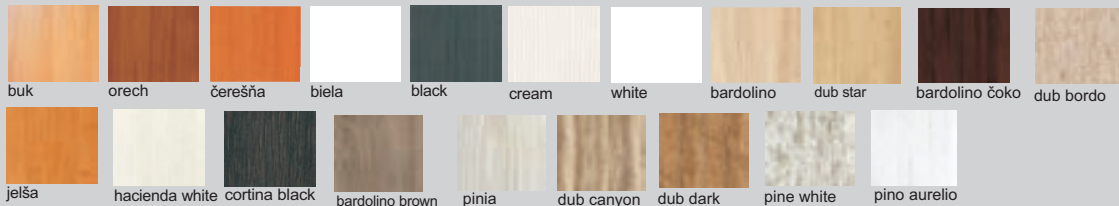

konferenčné stolíky hr. materiálu „22“

vrchné dosky vo farbe podnože

KS G3

vrchné dosky vo farbe podnože

vrchné dosky - kombinácie

KS D2

vrchné dosky - kombinácie

podnože + vrchné dosky, podnože + vrchné dosky - kombinácie