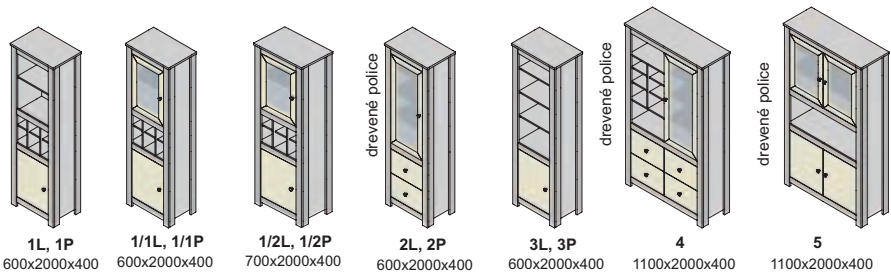

Výber modulov

dakar