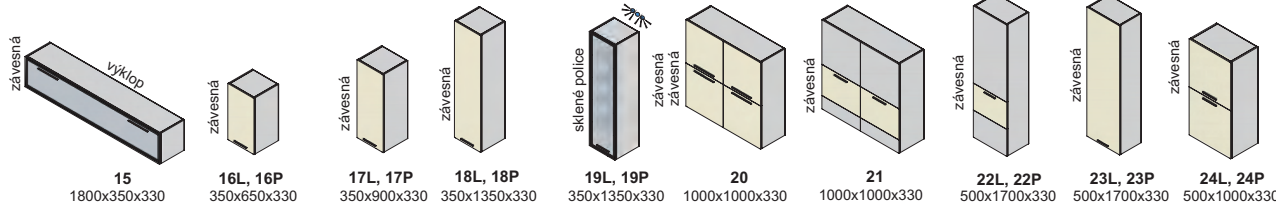

Výber modulov

k spodným skrinkám musí byť objednaná vrchná obložka

Plávajúce police hrúbka „38“
PP 38/500
PP 38/600
PP 38/900
PP 38/1000
PP 38/1350
PP 38/1500
PP 38/1800
PP 38/2000
PP 38/2350

Obložka spodná a vrchná hrúbka „38“
RA 1800x330
RA 350x330
RA 500x330
RA 600x330
RA 1000x330
RA 1200x330
RA 1350x330

Obložka vrchná hrúbka „38“
RA 1000x400
RA 1350x400
RA 1500x400
RA 1800x400
RA 2000x400
RA 2350x400
RA 2700x400
RA 1000x500
RA 1350x500
RA 1800x500

Doska spodná s nožičkami hrúbka „38“
SD 1000x400
SD 1200x400
SD 1350x400
SD 1500x400
SD 1800x400
SD 1950x4000

Doska spodná s nožičkami hrúbka „38“
SD 1000x500
SD 1200x500
SD 1350x500
SD 1500x500
SD 1800x500
SD 1950x500

nožičky
AL 60x60x10

úchytky k modulom: 6, 11, 16, 17, 18, 19, 21, 23, 24, 25, 26, 27, 28, 29
DC 1 - 160 NIM

úchytky k modulom: 1, 1/1, 2/1, 2, 3, 3/1, 7, 8, 9, 9/1, 10, 12, 13, 14, 15, 20, 22
DC 1 - 256 NIM