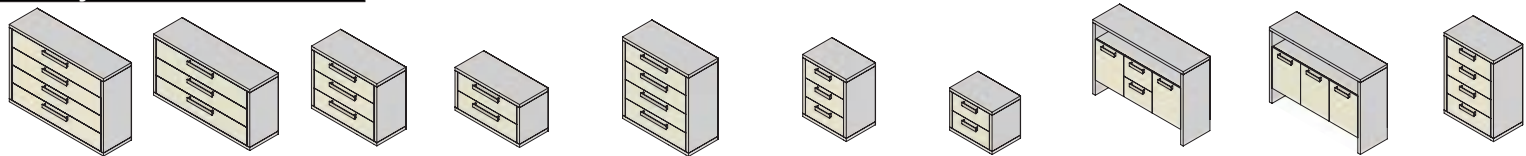

Výber modulov

komody Z hr. materiálu 22 mm

Komoda Z1-22 1318x928x400
Komoda Z1/2-22 1318x707x400
Komoda Z2-22 868x707x400
Komoda Z2/1-22 868x486x400
Komoda Z2/2-22 868x928x400
Komoda Z3-22 648x707x400
Komoda Z3/1-22 648x486x400
Komoda Z4-22 1318x928x400
Komoda Z4/1-22 1318x928x400
Komoda Z5-22 648x928x400