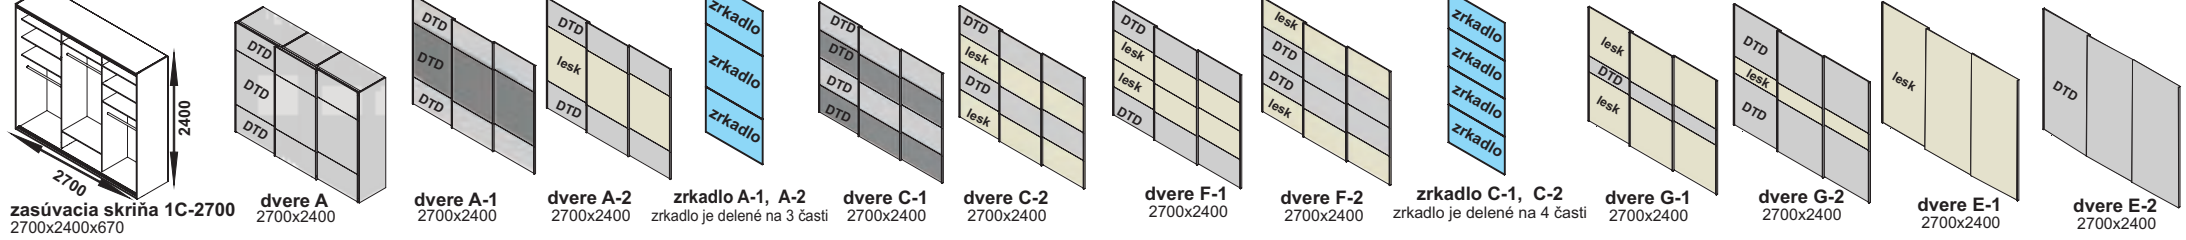

Polica ZS 1A,1B
1 ks do skriňa
1A - 2000
1B - 2700

Výstuha ZS 1A,1B
priečka s tromi policami do skrine

Kontajner H 600x530x506
3 zásuvky do skriňa

rama omega

farba kovania

AL

champagne

zasúvacia skriňa trojverová 1C-2700