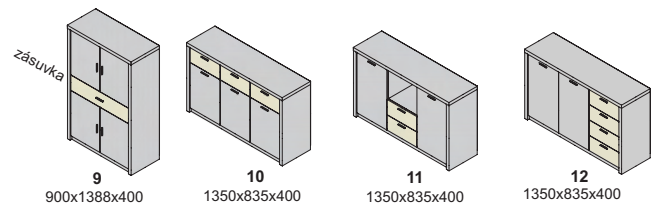

sklo - dymové

indiana plus - korpus

indiana plus - predné plochy

indiana LUX - korpus a predné plochy

indiana - korpus, predné plochy

Výber modulov, hrúbka materiálu 38 mm (bok ľavý, bok pravý, vrchná doska, spodná doska)