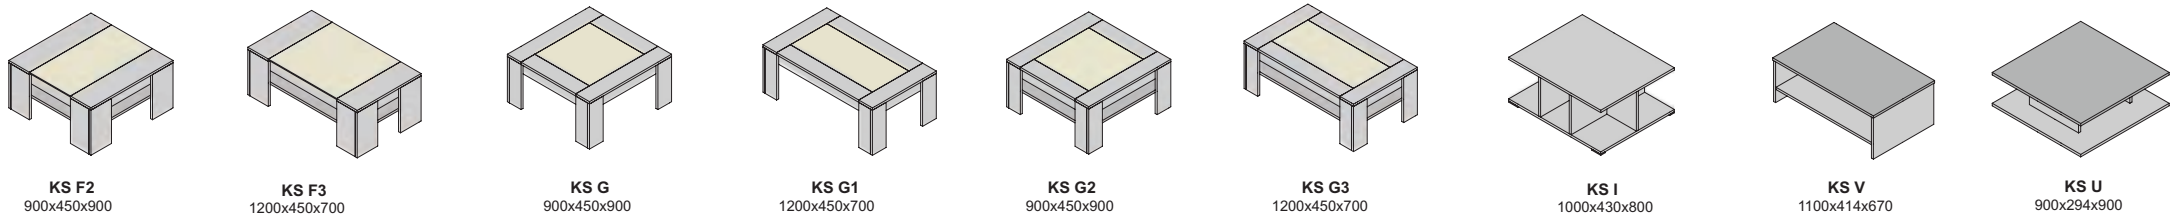

Výber modulov

vrchné dosky vo farbe podnože

konferenčné stolíky dodávame v demonte

konferenčné stolíky hr. materiálu „22“

vrchné dosky vo farbe podnože

vrchné dosky vo farbe podnože

vrchné dosky - kombinácie

vrchné dosky - kombinácie

podnože + vrchné dosky, podnože + vrchné dosky - kombinácie

vrchné dosky - kombinácie - E2, E3, E5, F, F1, F2, F3, G, G1, G2, G3

vysoký lesk