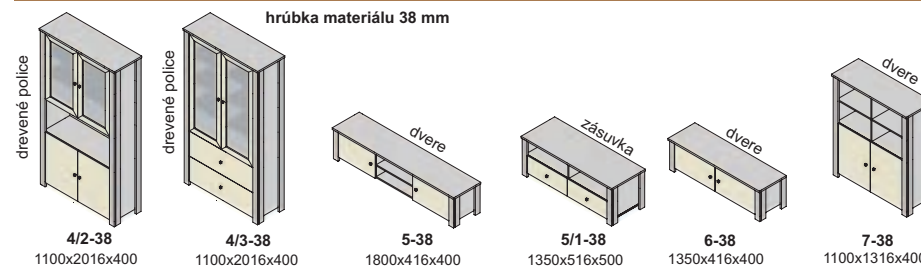

Výber modulov, hrúbka materiálu 38 mm (vrchná doska)

hrúbka materiálu 38 mm

hrúbka materiálu 38 mm