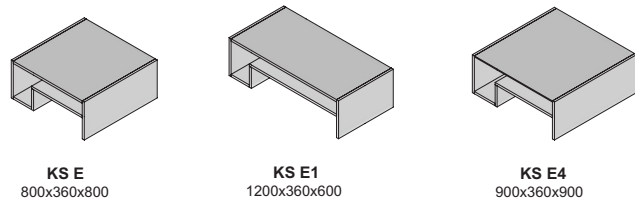

Výber modulov

vrchné dosky vo farbe podnože

konferenčné stolíky dodávame v demonte

konferenčné stolíky hr. materiálu „22“

vrchné dosky vo farbe podnože

vrchné dosky vo farbe podnože

vrchné dosky - kombinácie

vrchné dosky - kombinácie

podnože + vrchné dosky, podnože + vrchné dosky - kombinácie

vrchné dosky - kombinácie - E2, E3, E5, F, F1, F2, F3, G, G1, G2, G3

vysoký lesk