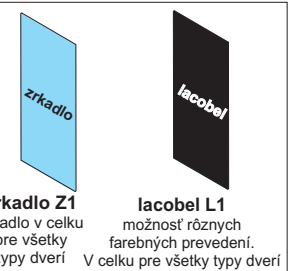

rama omega farba kovania

AL champagne

kresba dreva pri dverách
|| kresba dreva zvislo
= kresba dreva vodorovne

korpus farebné vyhotovenia, hrúbka materiálu 22 mm

orech	biela	white	dub canyon	pino aurelio
cream	hacienda white	black	bardolino čoko	pinia
bardolino brown	dub star	bardolino	dub dark	

predné plochy DTD, hrúbka materiálu 16 mm

orech	biela	white	bardolino čoko	hacienda white	dub canyon
black	dub star	bardolino brown	dub dark	pino aurelio	stone grey
cream	beige	bardolino	pinia		

prvá farba druhá farba

zasúvacie skrine LUX - korpus a predné plochy, hrúbka materiálu 18 mm

predné plochy DTD prvá farba druhá farba

halifax biely	halifax prírodný	halifax tabakový	staré drevo	gladstone	bramberg	hamilton	dub šedobéžový	grafit grey

predné plochy lesk ✨ - vysoký lesk

jasmin biela ✨

+ kolekcia materiálov lesk a mat na strane 51