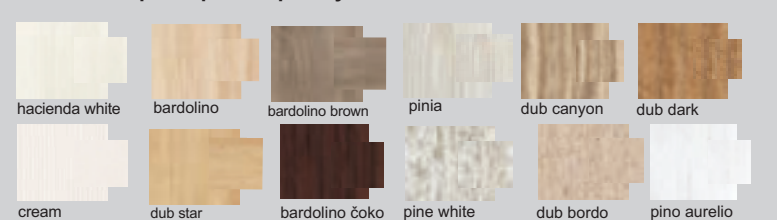

AL rám 2 cm

xénia - korpus a predné plochy