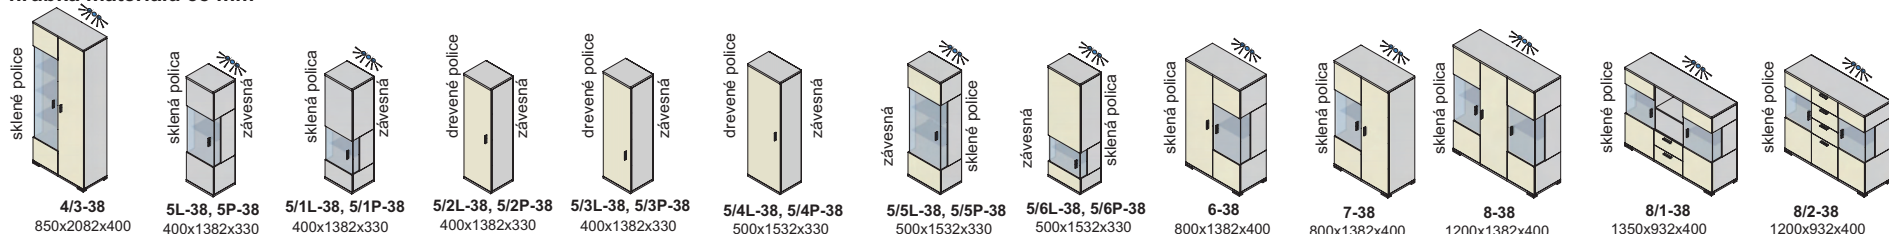

ÚCHYTKY S INOU ROZTEČOU ZA PRÍPLATOK

Výber modulov, hrúbka materiálu 38 mm (vrchná doska, spodná doska) kolekcia LUX

hrúbka materiálu 38 mm

hrúbka materiálu 38 mm

hrúbka materiálu 38 mm

hrúbka materiálu 38 mm