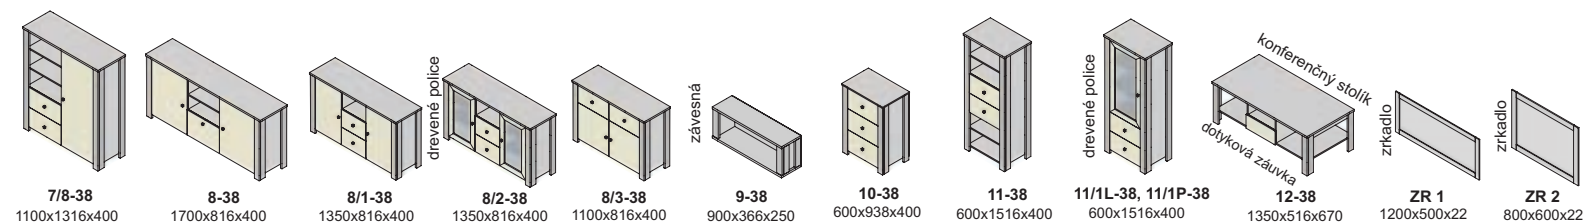

hrúbka materiálu 38 mm

▲ Zostava na obrázku
Farebné vyhotovenie:
korpus - dub dark
predné plochy - dub dark
Moduly Dakota „38“: 4/1-38, 5/1-38,
2/2P-38, polica L135-38, TV1 sklo
Úchytky: podľa ponuky

sklo číre