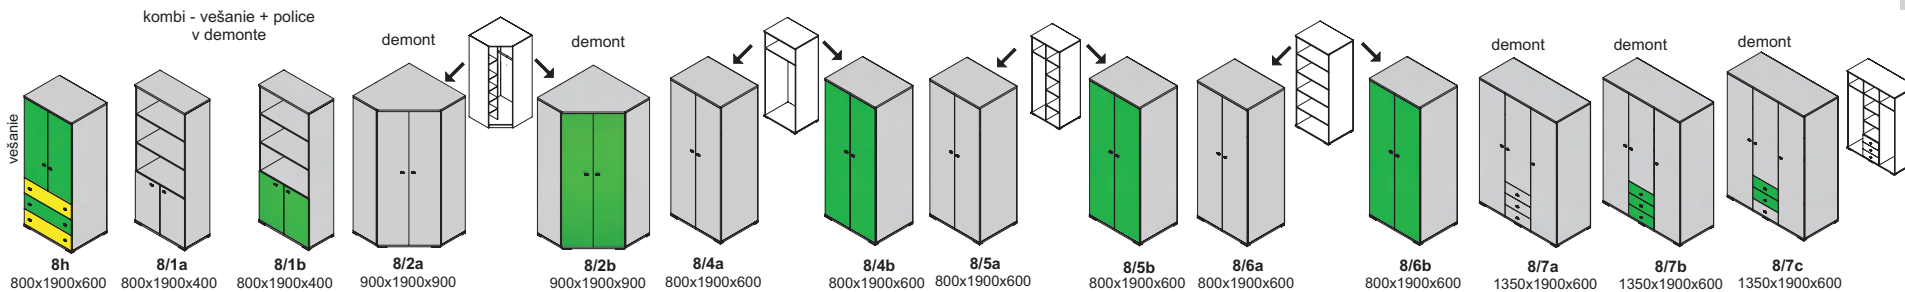

Výber modulov

kika

DTD rám - sklo
sklo číre

nožičky
AL 60x60x10

úchytky
GR 12-64 WMN 130-64
Ostatné úchytky a nožičky na strane 50 na objednávku