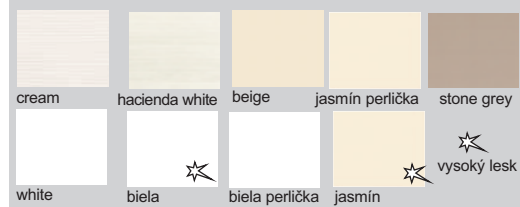

aurélia plus - predné plochy - dvierka, čielka zásuviek