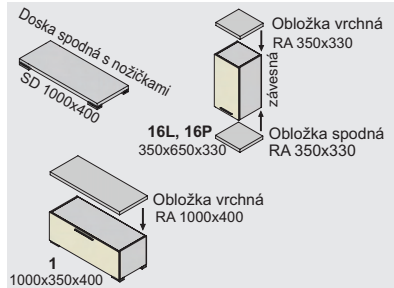

Zostava na obrázku
Farebné vyhotovenie: halifax prírodný predné plochy - biela lesk Florida ATYP

Ostatné úchytky a nožičky na strane 50 na objednávku