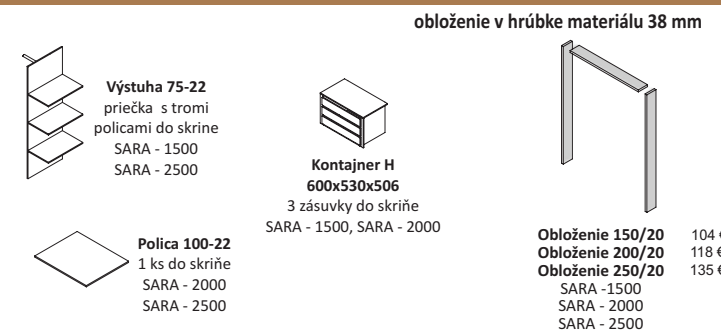

2034x670x2160
skriňa s posuvnými dverami

korpus - hrúbka materiálu 22 mm

zasúvacia skriňa SARA - 2500

2540x670x2160, skriňa s posuvnými dverami

korpus - hrúbka materiálu 22 mm

hrúbka materiálu 22 mm

farebné vyhotovenia: korpus, predné plochy DTD SARA, VERA