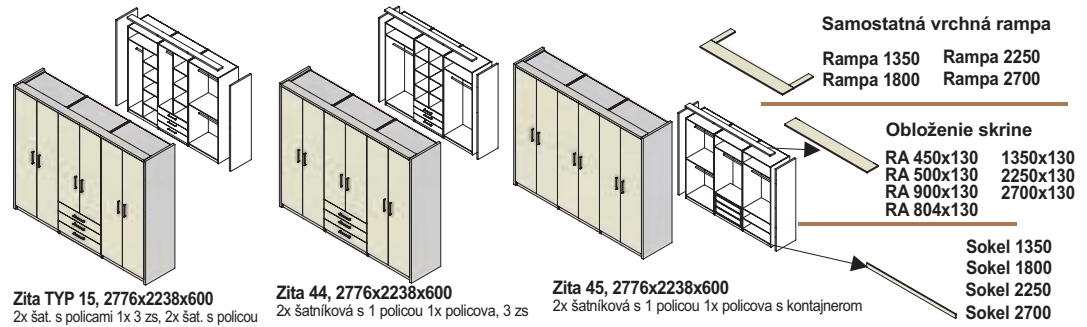

ZITA hr. materiálu „38”

Dodávané v demonte

kolekcia LUX

spálne