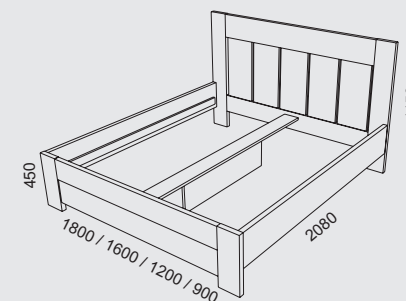

POSTEĽ GRANADA

bez úložného priestoru a roštu

- **GRANADA 180-38** 1880x2008x900
- **GRANADA 120-38** 1280x2008x900
- **GRANADA 160-38** 1680x2008x900
- **GRANADA 90-38** 980x2008x900

Farebné vyhotovenia

biela

bardolino

bardolino brown

white

dub star

black

bardolino čoko

hacienda white

dub dark

dub canyon

pino aurelio

pinia

POSTEĽ GRANADA A

bez úložného priestoru a roštu

- **GRANADA 180-38 A** 1880x2008x900
- **GRANADA 120-38 A** 1280x2008x900
- **GRANADA 160-38 A** 1680x2008x900
- **GRANADA 90-38 A** 980x2008x900

POSTEĽ LETICIA

bez úložného priestoru a roštu

- **LETICIA 180-38** 1880x2008x900
- **LETICIA 120-38** 1280x2008x900
- **LETICIA 160-38** 1680x2008x900
- **LETICIA 90-38** 980x2008x900

POSTEĽ LETICIA A

bez úložného priestoru a roštu

- **LETICIA 180-38 A** 1880x2008x900
- **LETICIA 120-38 A** 1280x2008x900
- **LETICIA 160-38 A** 1680x2008x900
- **LETICIA 90-38 A** 980x2008x900

POSTEĽ VICTORIA

bez úložného priestoru a roštu

- **VICTORIA 180-38** 1880x2008x900
- **VICTORIA 120-38** 1280x2008x900
- **VICTORIA 160-38** 1680x2008x900
- **VICTORIA 90-38** 980x2008x900

POSTEĽ VICTORIA A

bez úložného priestoru a roštu

- **VICTORIA 180-38 A** 1880x2008x900
- **VICTORIA 120-38 A** 1280x2008x900
- **VICTORIA 160-38 A** 1680x2008x900
- **VICTORIA 90-38 A** 980x2008x900

Kontajner pre výklopny rošt

- Kontajner P120
- Kontajner P90
- Kontajner P80

Kontajner na kolieskach pre pevný rošt

- Kontajner K90-150
- Kontajner K90-200
- Kontajner K80-150
- Kontajner K80-200

farebné vyhotovenie LUX