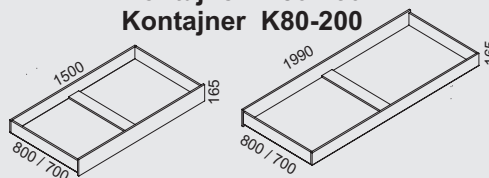

Kontajner na kolieskach pre pevný rošt

- Kontajner K90-150
- Kontajner K90-200
- Kontajner K80-150
- Kontajner K80-200