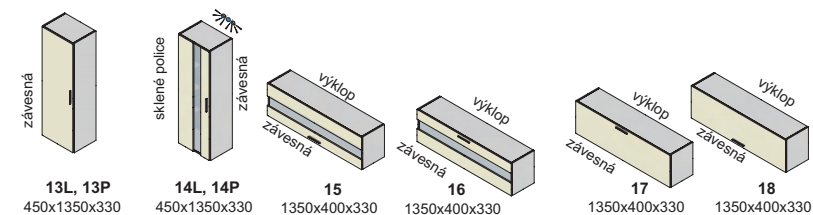

Výber modulov

k spodným skrinkám musí byť objednaná vrchná obložka