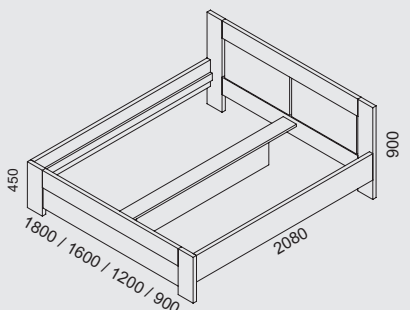

POSTEĽ VICTORIA

bez úložného priestoru a roštu

- **VICTORIA 180-38** 1880x2008x900
- **VICTORIA 120-38** 1280x2008x900
- **VICTORIA 160-38** 1680x2008x900
- **VICTORIA 90-38** 980x2008x900