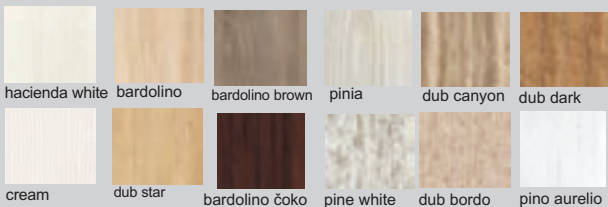

aurélia plus - korpus