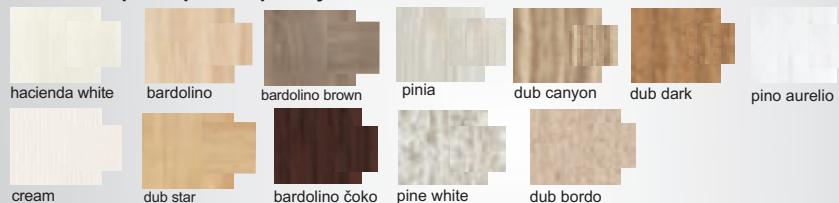

Výber modulov

dakar

Nápady pre perspektívny dizajn

▲ Zostava na obrázku
Farebné vyhotovenie
korpus - pinia
predné plochy - pinia
Moduly Dakar: 20, 9, 1/1, 22
Úchytky: podľa ponuky

dakar - korpus a predné plochy