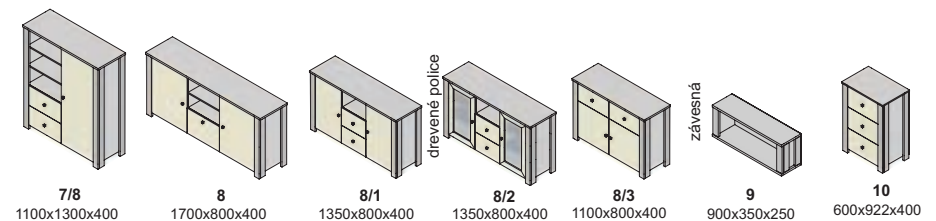

Výber modulov

dakota „22”