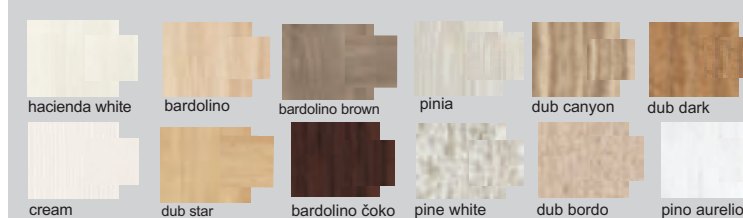

aurélia plus - korpus

aurélia plus - predné plochy - dvierka, čielka zásuviek

AL rám 2 cm

AL INOX rám 2 cm

aurélia - korpus a predné plochy

aurélia

nožičky

AL 60x60x10