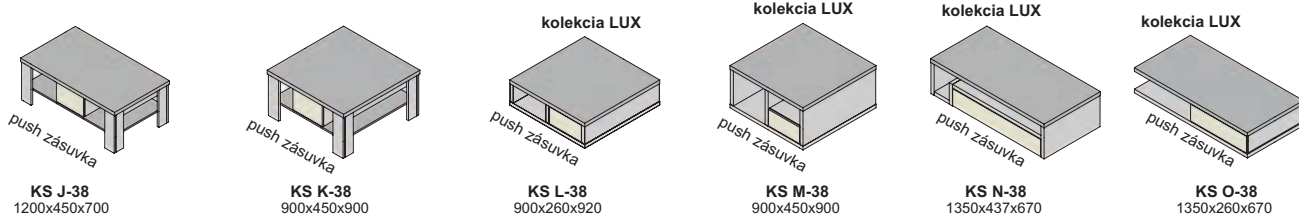

konferenčné stolíky dodávame v demonte

KS K-38
Farebné prevedenie: bardolino-white

čielka zásuviek

☆ vysoký lesk

vrchné dosky vo farbe podnože
hrúbka materiálu 38 mm

konferenčné stolíky dodávame v zmontovanom stave