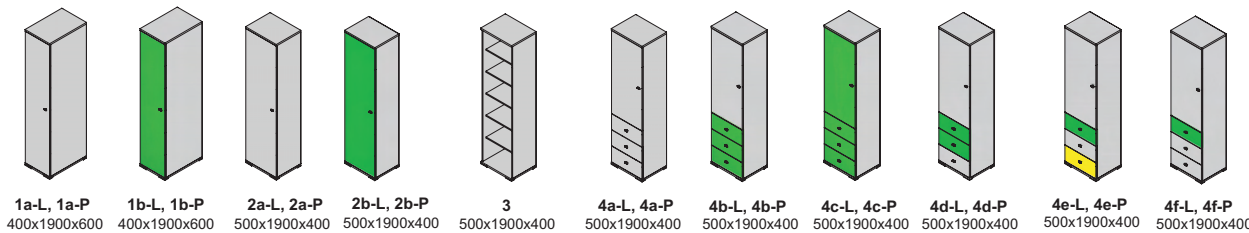

Výber modulov

kika

DTD rám - sklo
sklo číre

nožičky
AL 60x60x10

úchytky
GR 12-64 WMN 130-64
Ostatné úchytky a nožičky na strane 50 na objednávku