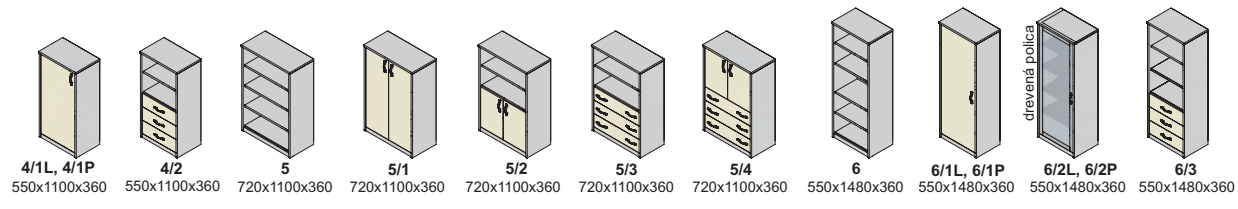

ABS hrany (2 mm)

▲ Zostava na obrázku
Moduly: 37, 30, 8, 8, 10/2,
10/3, 11/2, 10/3, 10/2
Úchytka: podľa ponuky

ilustračné foto

úchytky

C 10

Ostatné úchytka a nožičky na strane 50 na objednávku

DTD rám pri skrinkách so sklenenými dverami sklo číre