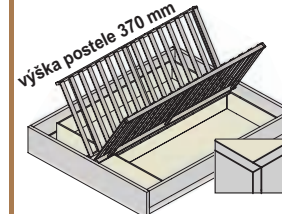

postel' MIAMI hr.materiálu 38mm

MIAMI 180-38 (pevná)
1880x2076/2146x368/830
bez úložného priestoru s roštom

MIAMI 180V-38 (piestový vyklap)
s úložným priestorom bez roštu
1880x2076/2146x368/830