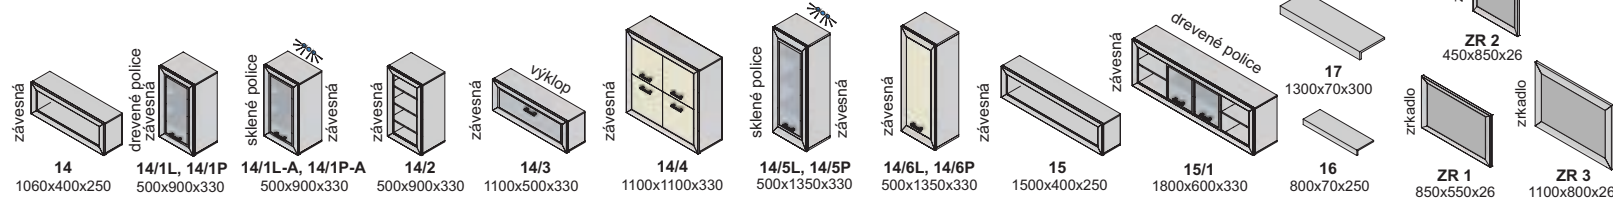

Výber modulov