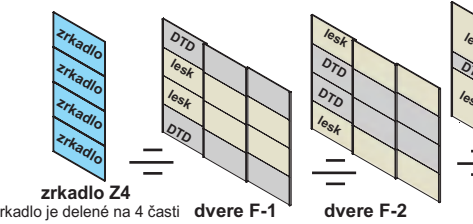

rama omega farba kovania

AL champagne

kresba dreva pri dverách
|| kresba dreva zvislo
= kresba dreva vodorovne

korpus farebné vyhotovenia, hrúbka materiálu 22 mm

orech	biela	white	dub canyon	pino aurelio
cream	hacienda white	black	bardolino čoko	pinia
bardolino brown	dub star	bardolino	dub dark	

predné plochy DTD, hrúbka materiálu 16 mm

orech	biela	white	bardolino čoko	hacienda white	dub canyon
black	dub star	bardolino brown	dub dark	pino aurelio	stone grey
cream	beige	bardolino	pinia		

prvá farba druhá farba

zasúvacie skrine LUX - korpus a predné plochy, hrúbka materiálu 18 mm

predné plochy DTD prvá farba druhá farba

halifax biely	halifax prírodný	halifax tabakový	staré drevo	gladstone	bramberg	hamilton	dub šedobéžový	grafit grey

predné plochy lesk ✨ - vysoký lesk

jasmin biela ✨

+ kolekcia materiálov lesk a mat na strane 51