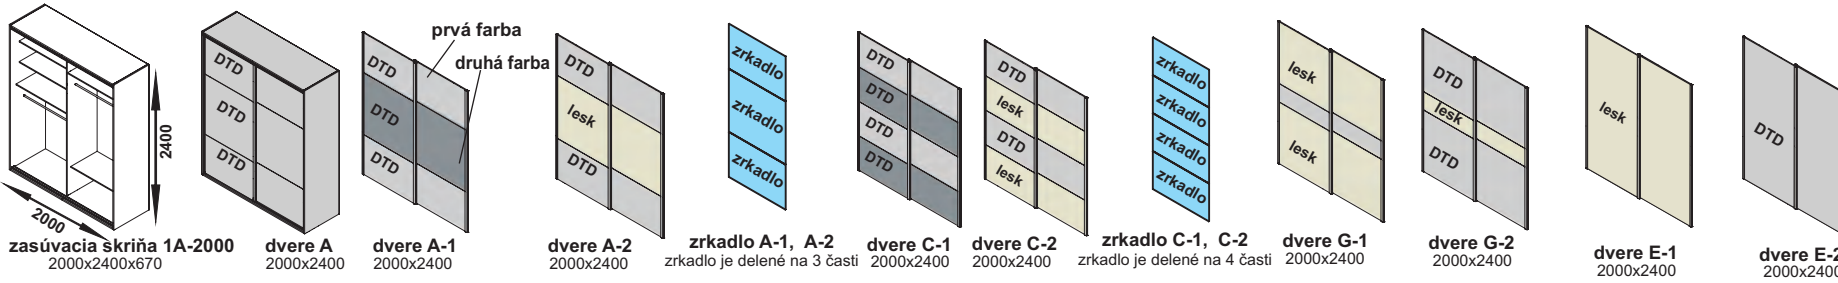

nožičky
AL 60x60x10

úchytky
GR 12-64 WMN 130-64
Ostatné úchytky a nožičky na strane 50 na objednávku

zasúvacia skriňa 1A-2000

zasúvacia skriňa

zasúvacia skriňa 1B-2700

Príklady vnútorného vybavenia skrií

doplnky