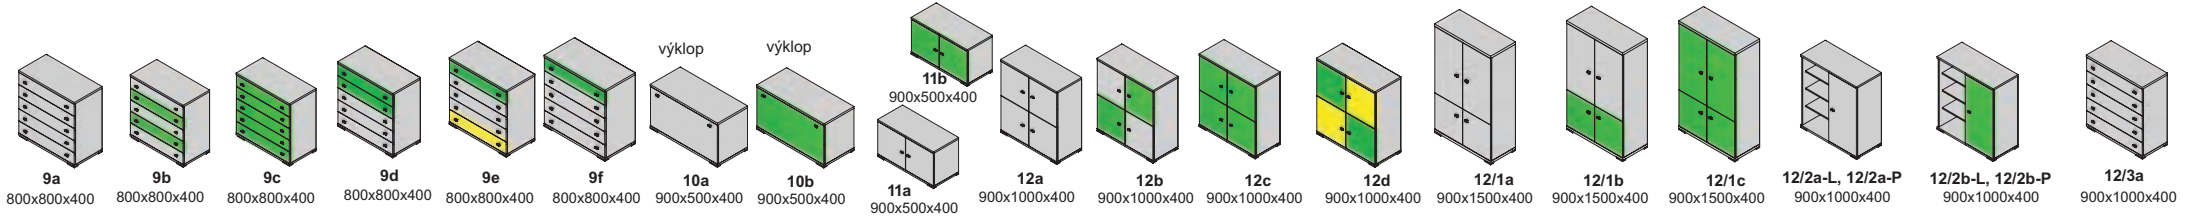

nožičky
AL 60x60x10

úchytky
GR 12-64 WMN 130-64
Ostatné úchytky a nožičky na strane 50 na objednávku

zasúvacia skriňa 1A-2000

zasúvacia skriňa

zasúvacia skriňa 1B-2700

Príklady vnútorného vybavenia skrií

doplnky