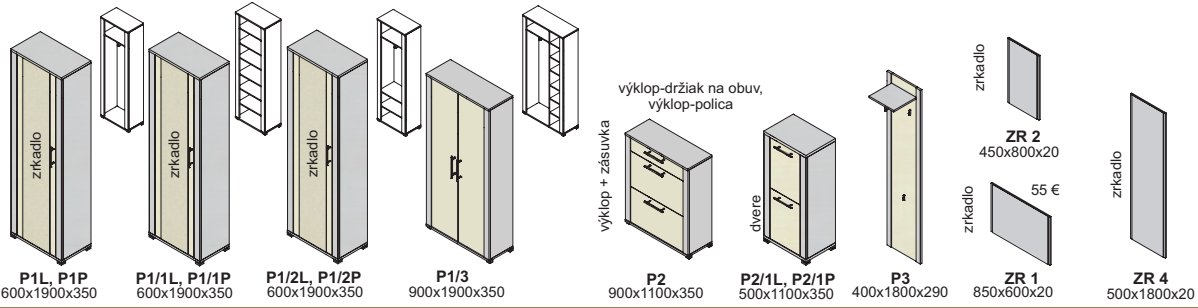

vešiaky

úchytky

nožičky

RR 08-128, AL
RR 08-128, nerez

Ostatné úchytky a nožičky na strane 50 na objednávku

Výber modulov

predsieň peking - korpus

predsieň peking plus - predné plochy - dviereka, čielka zásuviek