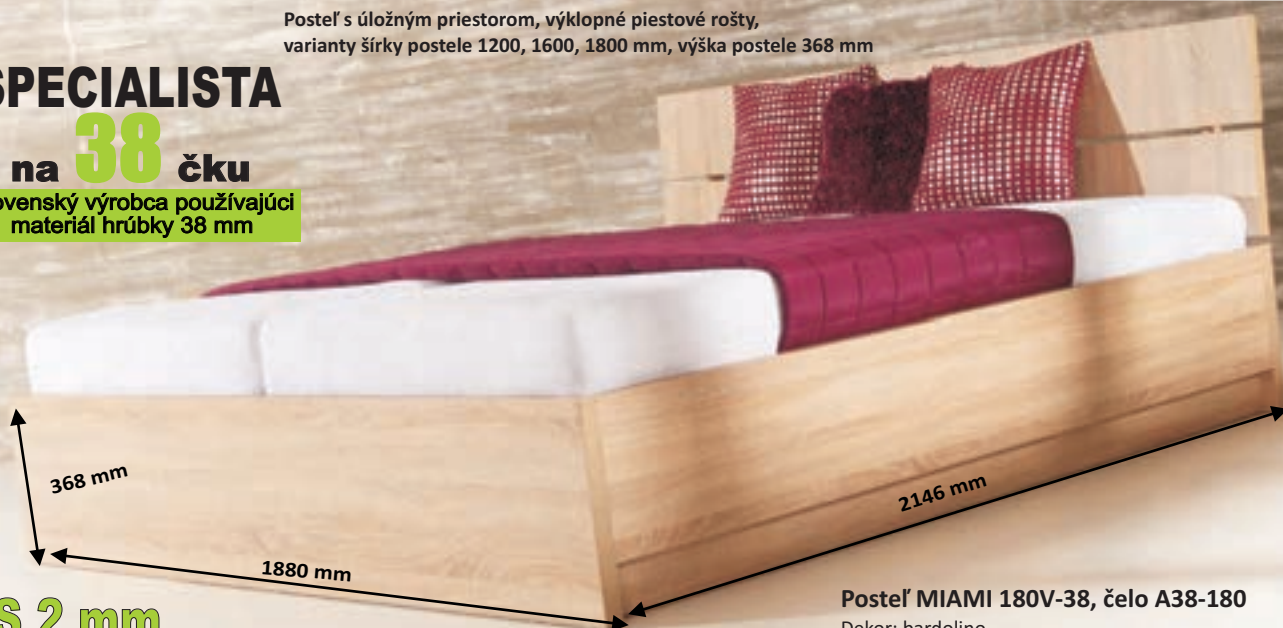

Postel' MIAMI 180V-38, čelo A38-180
Dekor: bardolino

ŠPECIALISTA na 38 čku

Slovenský výrobca používajúci materiál hrúbky 38 mm