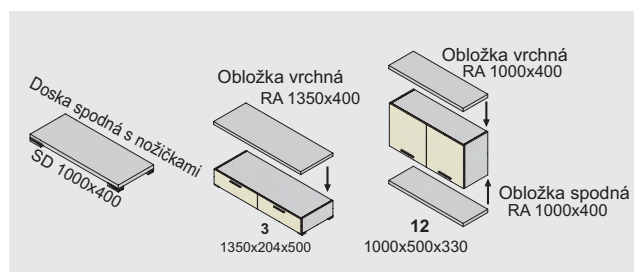

Ostatné úchytky a nožičky na strane 50 na objednávku

úchytky

nožičky

california - korpus, predné plochy

sklo číre

Zostava na obrázku
Farebné vyhotovenie:
korpus- bardolino brown
predné plochy - jasmin
Moduly California plus: 1, 9, 13L, 14L, 3x SD 1350x500, RA 1350x400, RA 1000x330, RA 450x330, RA 450x330, police PP 90-38, PP 135-38
Osvetlenie: 4SP, 2SP, 2TV
Úchytky: podľa ponuky
Noha: podľa ponuky