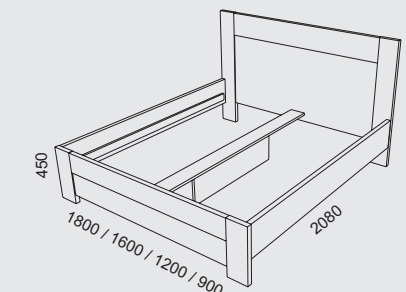

POSTEĽ LETICIA A

bez úložného priestoru a roštu

- **LETICIA 180-38 A** 1880x2008x900
- **LETICIA 120-38 A** 1280x2008x900
- **LETICIA 160-38 A** 1680x2008x900
- **LETICIA 90-38 A** 980x2008x900