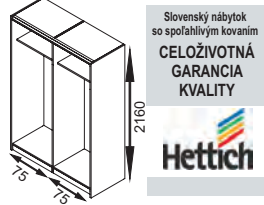

zasúvacia skriňa SARA - 1500

21534x670x2160
skriňa s posuvnými dverami