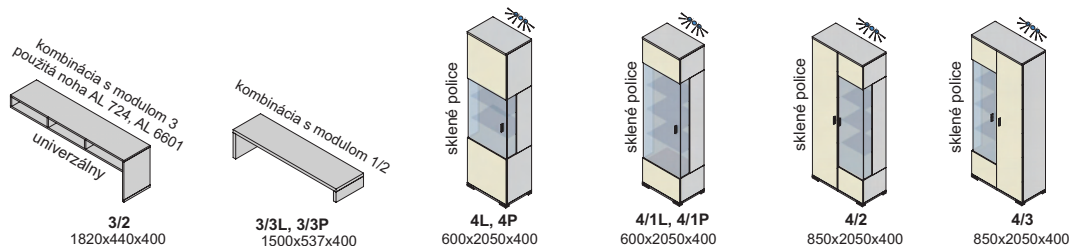

Výber modulov

paris „22”

▲ Zostava na obrázku
Farebné vyhotovenie:
korpus - bardolino brown
predné plochy - bardolino brown
Moduly Paris: 4/2, 5/1P, 2,
3/2, polica L135
osvetlenie 3SP, 1SP
Úchytka: podľa ponuky
Noha: podľa ponuky

Diódové osvetlenie na objednávku

sklo - dymové
Ostatné úchytky a nožičky na strane 50 na objednávku