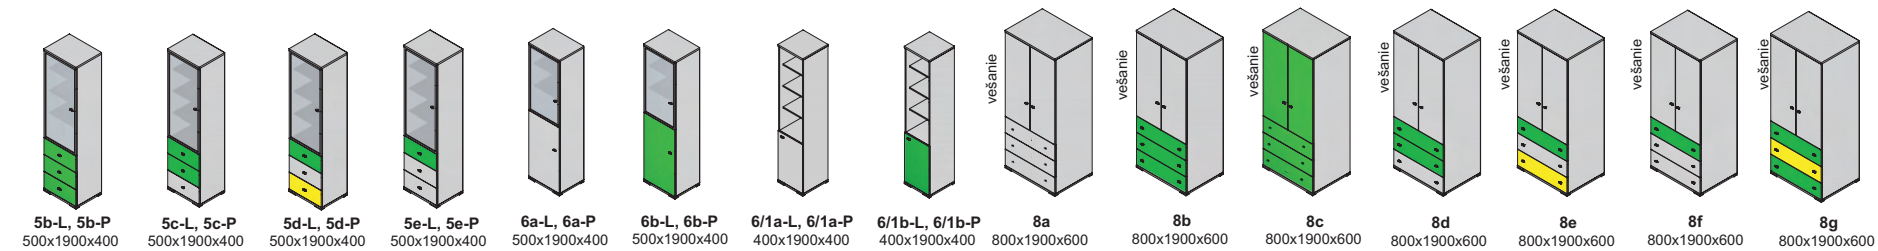

Výber modulov

kika

DTD rám - sklo
sklo číre

nožičky
AL 60x60x10

úchytky
GR 12-64 WMN 130-64
Ostatné úchytky a nožičky na strane 50 na objednávku