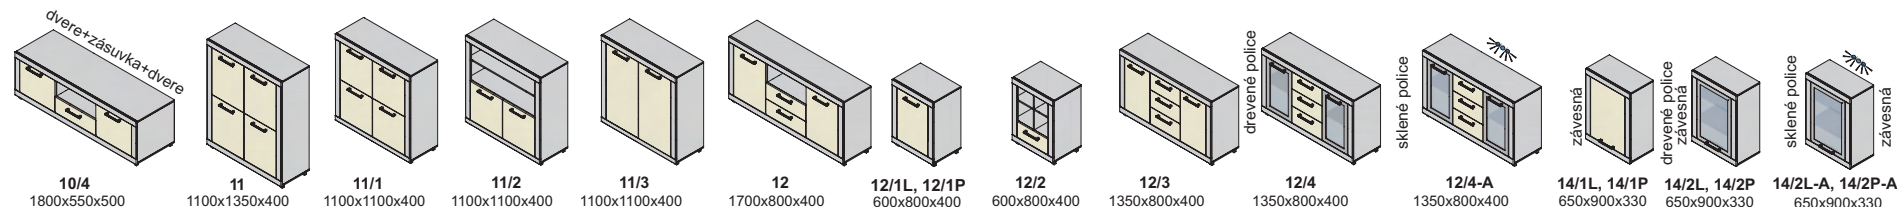

Výber modulov