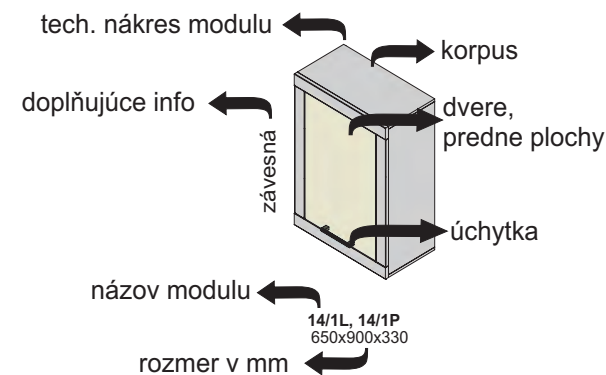

legenda

korpus

farba korpusu

predné plochy - dvierka, čielka zásuviek

farba prednej plochy

korpus a predné plochy

farba korpusu

farba dvierok, prednej plochy

Bodové osvetlenie - zabudovaná časť skrinky

Diódové osvetlenie - nie je súčasťou skrinky, objednáva sa samostatne

Neónové osvetlenie - zabudované v skrinke

typ, farba rámu

AL rám 2 cm

AL rám čierny 2 cm

AL rám 2 cm lesk

AL INOX rám 2 cm