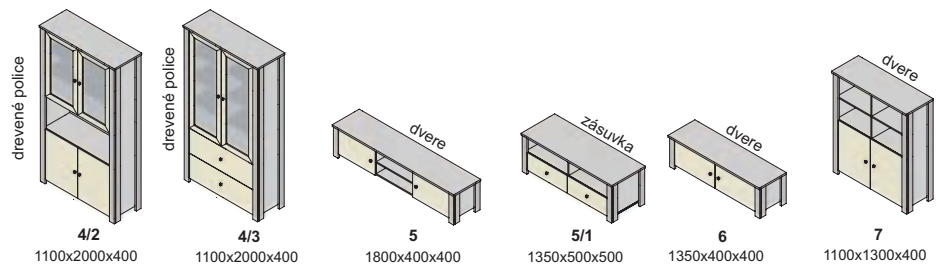

Výber modulov

dakota „22”