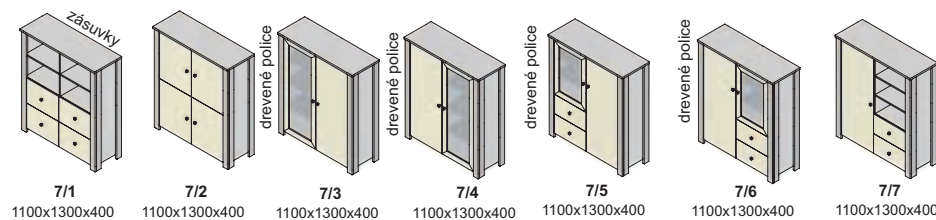

Výber modulov

dakota „22”