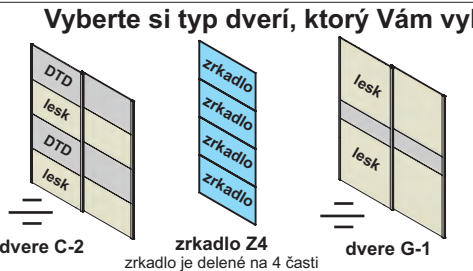

rama omega farba kovania

AL champagne

kresba dreva pri dverách
|| kresba dreva zvislo
= kresba dreva vodorovne

korpus farebné vyhotovenia, hrúbka materiálu 22 mm

orech	biela	white	dub canyon	pino aurelio
cream	hacienda white	black	bardolino čoko	pinia
bardolino brown	dub star	bardolino	dub dark	

predné plochy DTD, hrúbka materiálu 16 mm

orech	biela	white	bardolino čoko	hacienda white	dub canyon
black	dub star	bardolino brown	dub dark	pino aurelio	stone grey
cream	beige	bardolino	pinia		

prvá farba druhá farba

zasúvacie skrine LUX - korpus a predné plochy, hrúbka materiálu 18 mm

predné plochy DTD prvá farba druhá farba

halifax biely	halifax prírodný	halifax tabakový	staré drevo	gladstone	bramberg	hamilton	dub šedobéžový	grafit grey

predné plochy lesk ✨ - vysoký lesk

jasmin biela ✨

+ kolekcia materiálov lesk a mat na strane 51