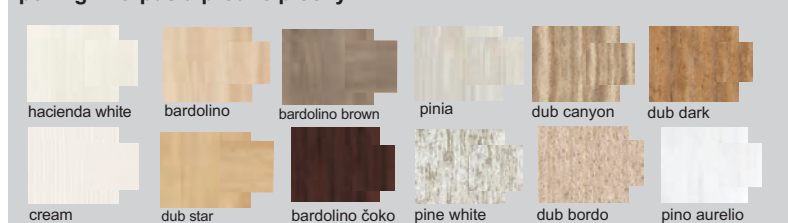

AL rám 2 cm

AL INOX rám 2 cm

peking - korpus a predné plochy