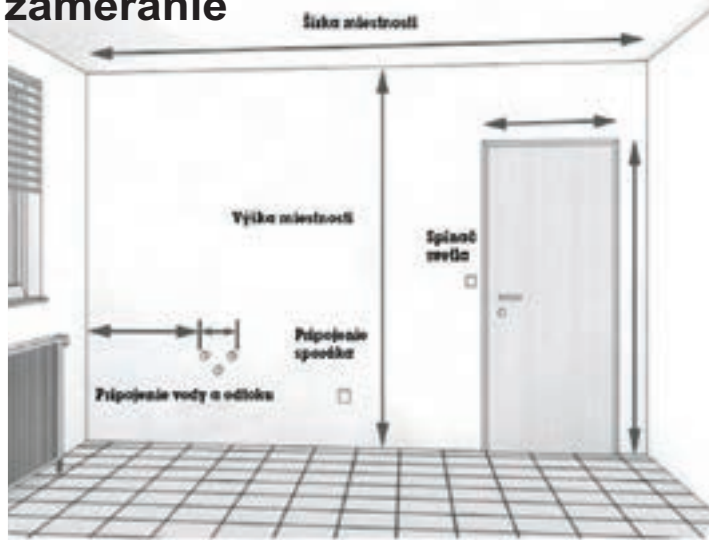

Kuchyne na mieru zameranie