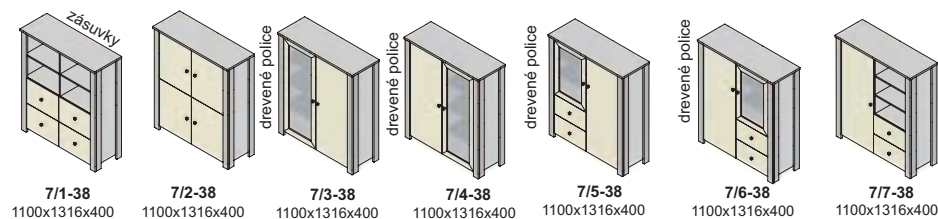

Výber modulov, hrúbka materiálu 38 mm (vrchná doska)

hrúbka materiálu 38 mm

hrúbka materiálu 38 mm

hrúbka materiálu 38 mm

▲ Zostava na obrázku
Farebné vyhotovenie:
korpus - dub dark
predné plochy - dub dark
Moduly Dakota „38“: 4/1-38, 5/1-38,
2/2P-38, polica L135-38, TV1 sklo
Úchytky: podľa ponuky

sklo číre

dakota - korpus a predné plochy

DTD rám - sklo

úchytky

KNOPOK DC 10 ČIERNY NIKEL

KNOPOK DC 9 NIKEL

KNOPOK DC 11 NIKEL

Ostatné úchytky a nožičky na strane 50 na objednávku