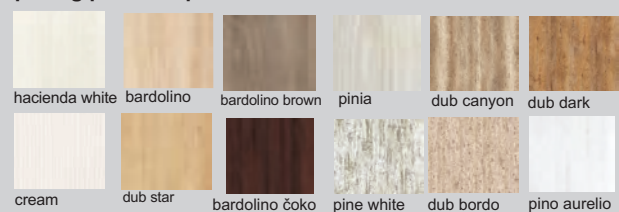

peking plus - korpus