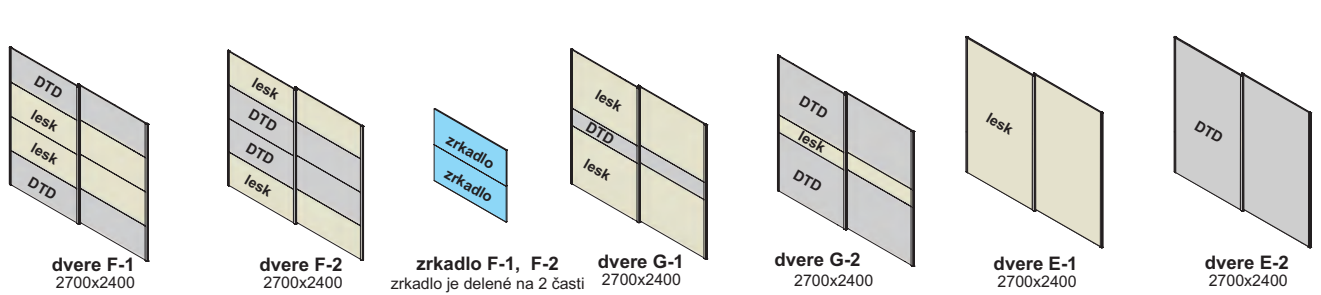

nožičky
AL 60x60x10

úchytky
GR 12-64 WMN 130-64
Ostatné úchytky a nožičky na strane 50 na objednávku

zasúvacia skriňa 1A-2000

zasúvacia skriňa

zasúvacia skriňa 1B-2700

Príklady vnútorného vybavenia skrií

doplnky