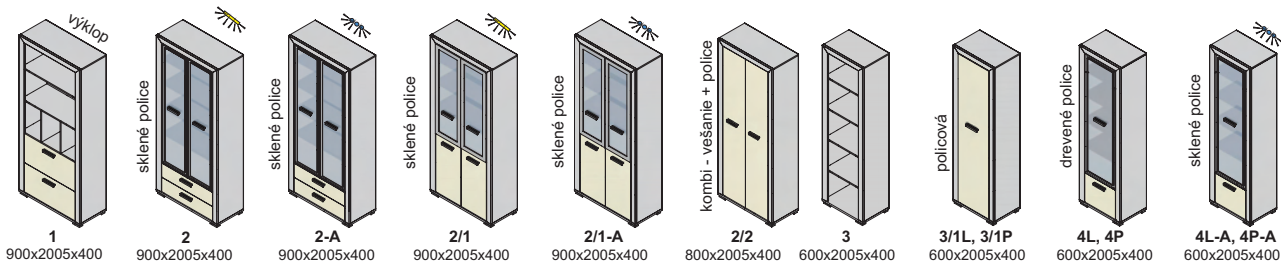

ilustračné foto