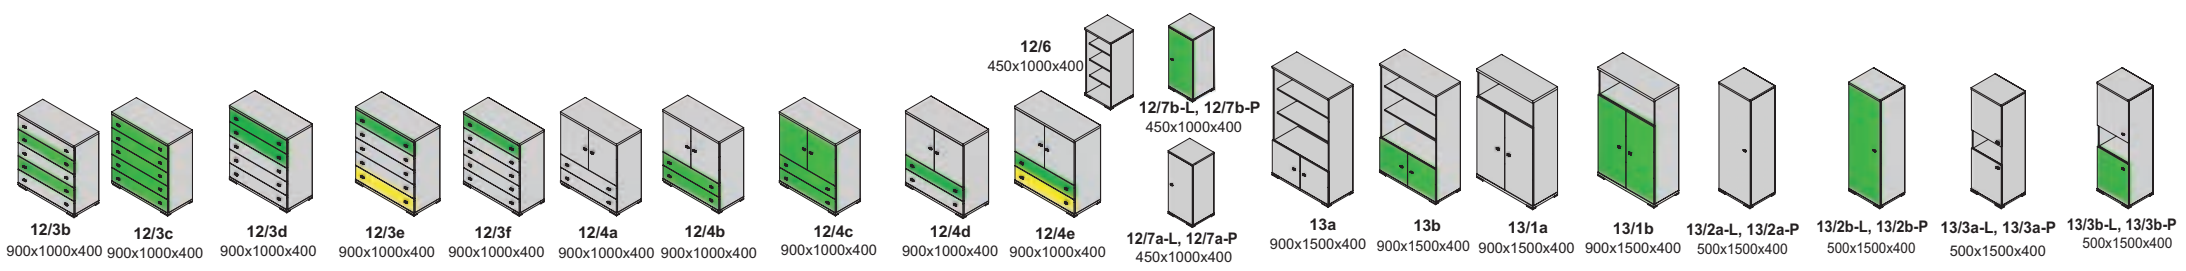

nožičky
AL 60x60x10

úchytky
GR 12-64 WMN 130-64
Ostatné úchytky a nožičky na strane 50 na objednávku

zasúvacia skriňa 1A-2000

zasúvacia skriňa

zasúvacia skriňa 1B-2700

Príklady vnútorného vybavenia skrií

doplnky