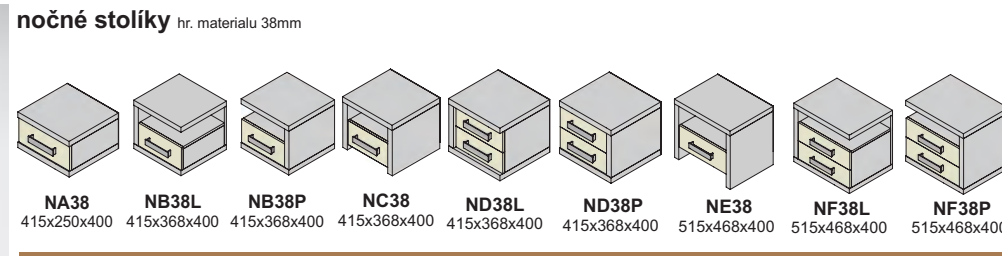

GR 17-160 LESK GR 07-160 NIM

ZITA hr. materiálu „38”

Dodávané v demonte

kolekcia LUX

spálne

Dodávané v demonte

postel' TEXAS

hr.materiálu 38mm