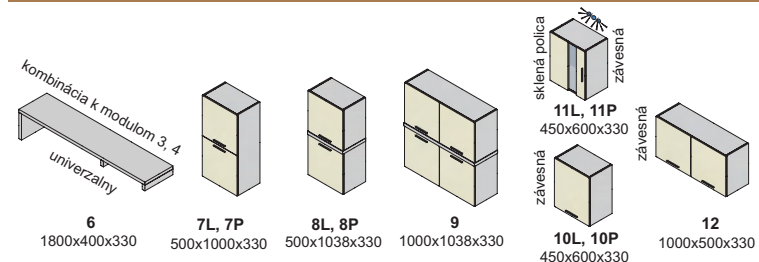

Výber modulov

k spodným skrinkám musí byť objednaná vrchná obložka