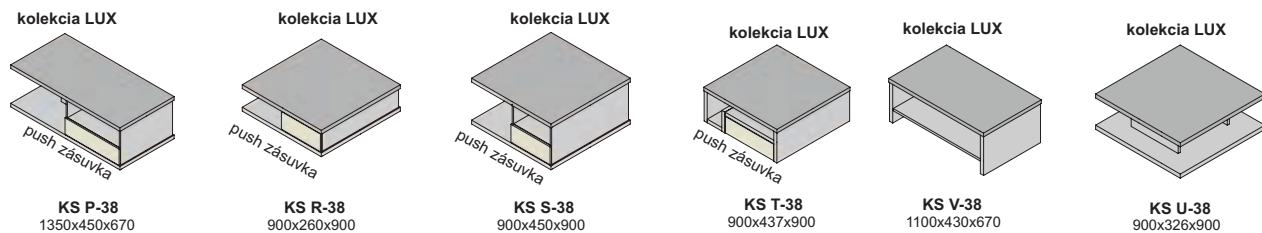

KS P-38 1350x450x670	KS R-38 900x260x900	KS S-38 900x450x900	KS T-38 900x437x900	KS V-38 1100x430x670	KS U-38 900x326x900

konferenčné stolíky „38” LUX podnože + vrchné dosky

Platí pre konferenčné stolíky: KS L-38, KS M-38, KS N-38, KS O-38, KS P-38, KS R-38, KS S-38, KS T-38, KS V-38, KS U-38