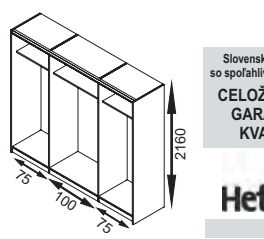

2034x670x2160
skriňa s posuvnými dverami

korpus - hrúbka materiálu 22 mm

zasúvacia skriňa SARA - 2500

2540x670x2160, skriňa s posuvnými dverami

korpus - hrúbka materiálu 22 mm

hrúbka materiálu 22 mm

farebné vyhotovenia: korpus, predné plochy DTD SARA, VERA