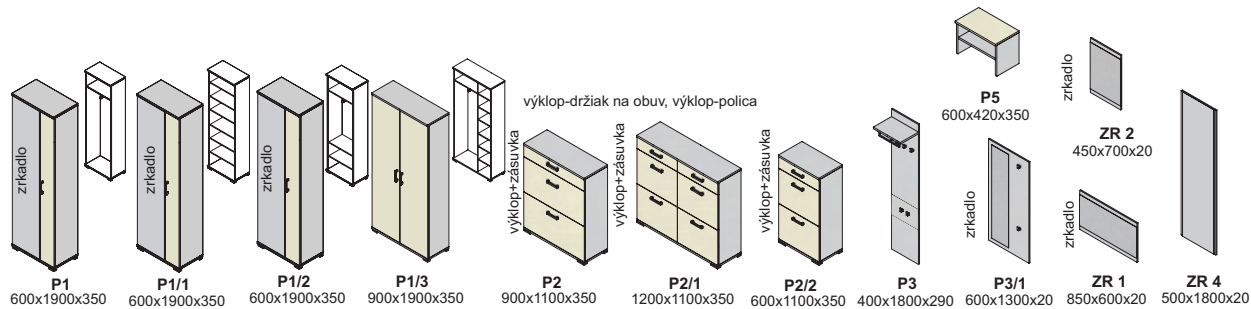

predsieň peking - korpus a predné plochy