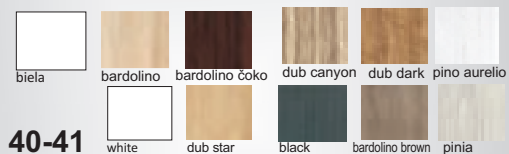

Postel' ANKARA 180V-38, čelo A38-180
Dekor: bardolino brown

farebné vyhotovenia, hr. materiálu 38 mm

40-41

farebné vyhotovenia LUX, platí pre postele ANKARA, ATLANTA

POSTEĽ GRANADA

bez úložného priestoru a roštu