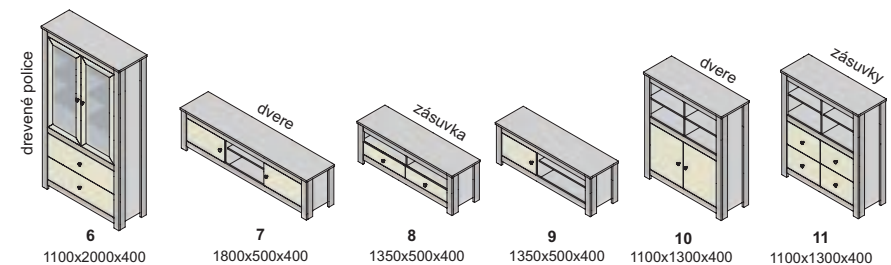

Výber modulov

dakar