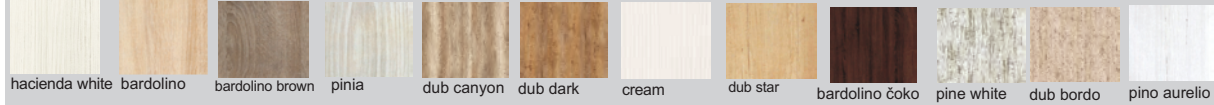

predsieň peking - korpus