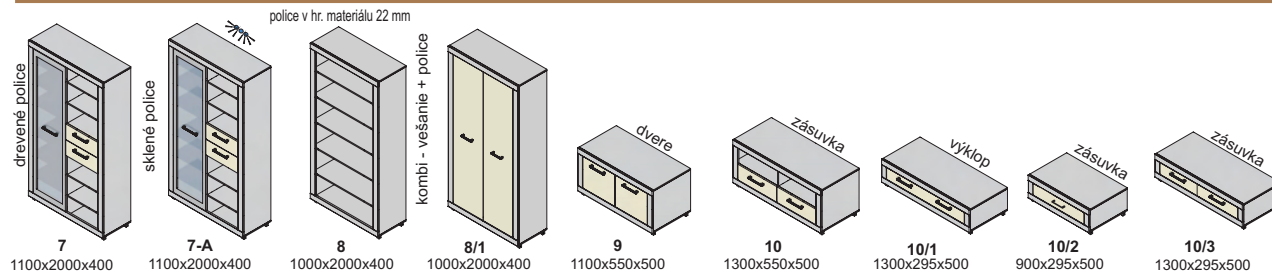

Výber modulov