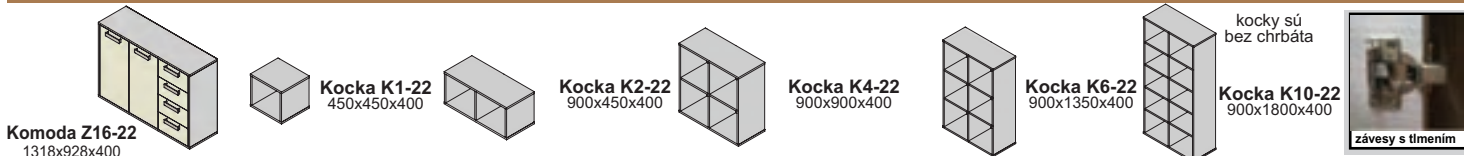

Výber modulov

komody Z hr. materiálu 22 mm

kocky sú bez chrbáta

Farebné vyhotovenia, hr. materiálu 22 mm

komody

komody Z, hr. materiálu 38 mm kolekcia LUX

Farebné vyhotovenia, hr. materiálu 38mm

úchytky pre komody Z1, Z1/2, Z2, Z2/1, Z2/2, Z10

42-43

Ostatné úchytky na strane 50 na objednávku

úchytky pre komody Z3, Z3/1, Z4, Z4/1, Z5, Z6, Z7, Z8, Z11, Z12, Z13, Z14, Z15, Z16

farebné vyhotovenia, LUX

predné plochy lesk