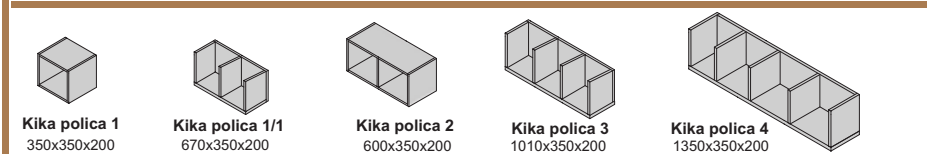

Výber modulov

kika

DTD rám - sklo
sklo číre

nožičky
AL 60x60x10

úchytky
GR 12-64 WMN 130-64
Ostatné úchytky a nožičky na strane 50 na objednávku