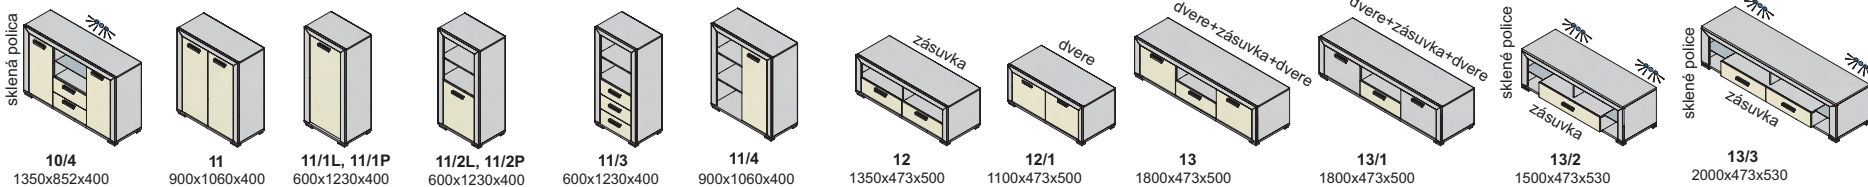

ilustračné foto