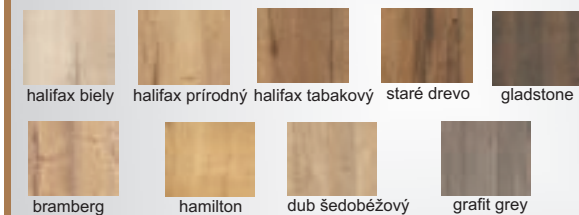

doplňky hr. materiálu „38”

plávajúca polica hrúbka materiálu 38 mm
maximálna nosnosť police 9 kg

PP 180-38 1800x38x200	PP 150-38 1500x38x200
PP 235-38 2350x38x200	PP 200-38 2000x38x200
PP 50-38 500x38x200	PP 80-38 800x38x200
PP 60-38 600x38x200	PP 100-38 1000x38x200
PP 135-38 1350x38x200	PP 150-38 1500x38x200
PP 135-38 1350x38x200	PP 150-38 1500x38x200
PP 65-38 650x38x200	PP 90-38 900x38x200

L polica - závesná

hrúbka materiálu 38 mm
maximálna nosnosť police 9 kg

Polica L65-38 650x250x200	Polica L90-38 900x250x200	Polica L135-38 1350x250x200
Polica L80-38 800x250x200	Polica L100-38 1000x250x200	Polica L180-38 1800x250x200

konferenčné stolíky „38” podnože + vrchné dosky

konferenčné stolíky „38”

vrchné dosky vo farbe podnože
hrúbka materiálu 38 mm (vrchné dosky)

KS D2-38 800x460x800	KS D3-38 1200x460x700	KS D3/2-38 1200x538x700	KS D5-38 900x460x900	KS E1-38 1200x360x600

konferenčné stolíky dodávame v demonte

čielka zásuviek

☆ vysoký lesk

vrchné dosky vo farbe podnože
hrúbka materiálu 38 mm

konferenčné stolíky dodávame v zmontovanom stave

KS J-38 1200x450x700	KS K-38 900x450x900	KS L-38 900x260x920	KS M-38 900x450x900	KS N-38 1350x437x670	KS O-38 1350x260x670

KS P-38 1350x450x670	KS R-38 900x260x900	KS S-38 900x450x900	KS T-38 900x437x900	KS V-38 1100x430x670	KS U-38 900x326x900

konferenčné stolíky „38” LUX podnože + vrchné dosky

Platí pre konferenčné stolíky: KS L-38, KS M-38, KS N-38, KS O-38, KS P-38, KS R-38, KS S-38, KS T-38, KS V-38, KS U-38