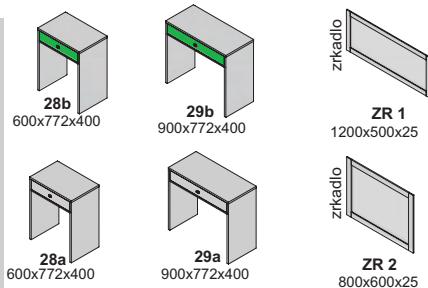

nožičky
AL 60x60x10

úchytky
GR 12-64 WMN 130-64
Ostatné úchytky a nožičky na strane 50 na objednávku

zasúvacia skriňa 1A-2000

zasúvacia skriňa

zasúvacia skriňa 1B-2700

Príklady vnútorného vybavenia skrií

doplnky