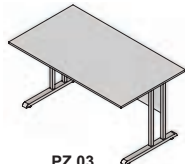

m-soft - korpus a predné plochy

kancelársky nábytok, zariadenie internátov, škôl

Výber modulov hrúbka materiálu korpus, dvere + police 18 mm

PZ 01
1800x750x800

PZ 02
1600x750x800

PZ 03
1400x750x800

PZ 04
1200x750x800