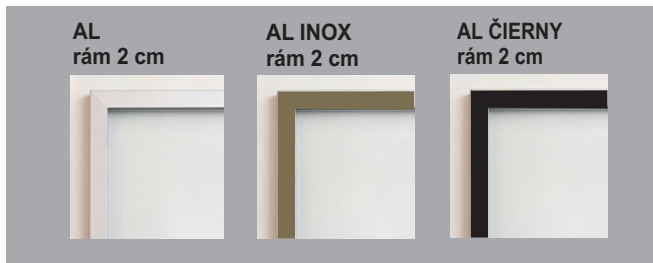

Výber modulov, hrúbka materiálu 38 mm (bok ľavý, bok pravý, vrchná doska, spodná doska)

alabama

▲ Zostava na obrázku
Farebné vyhotovenie:
korpus- dub star
predné plochy - dub star
Moduly Alabama: 2L, 3, 9,
policia L 135-38
Osvetlenie: 3SP, 3SP
Úchytka: podľa ponuky
Noha: podľa ponuky

Diódové osvetlenie
na objednávku

sko - dymové

úchytky

KNOPOK DC 11 NIM

DC 5 - 96 NIM

Ostatné úchytky a nožičky
na strane 51 na objednávku