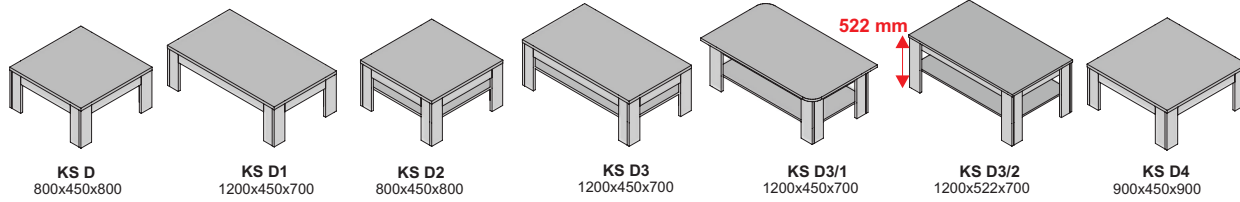

Výber modulov

vrchné dosky vo farbe podnože

konferenčné stolíky dodávame v demonte

konferenčné stolíky hr. materiálu „22“