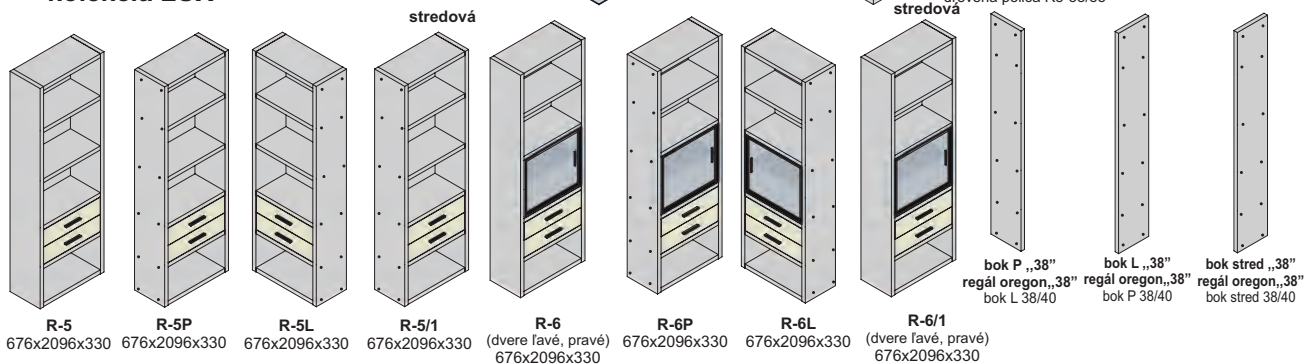

regál oregon „38”

hrúbka materiálu 38 mm
kolekcia LUX