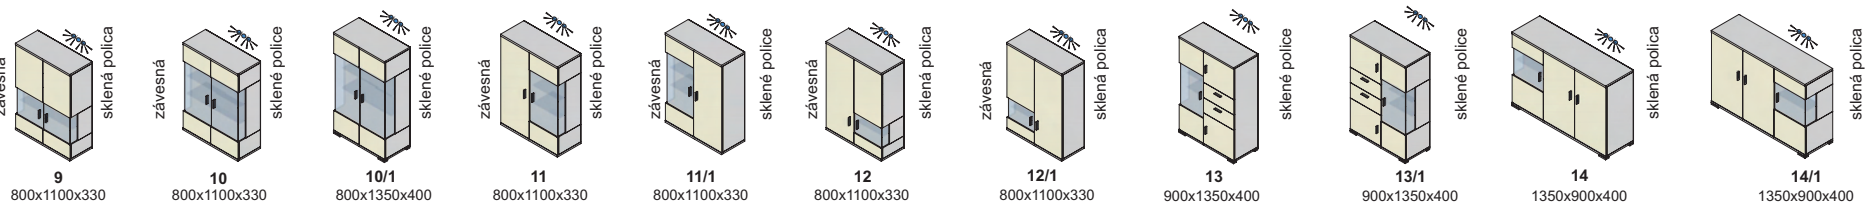

Výber modulov

paris „22”

▲ Zostava na obrázku
Farebné vyhotovenie:
korpus - bardolino brown
predné plochy - bardolino brown
Moduly Paris: 4/2, 5/1P, 2,
3/2, polica L135
osvetlenie 3SP, 1SP
Úchytka: podľa ponuky
Noha: podľa ponuky

Diódové osvetlenie na objednávku

sklo - dymové
Ostatné úchytky a nožičky na strane 50 na objednávku