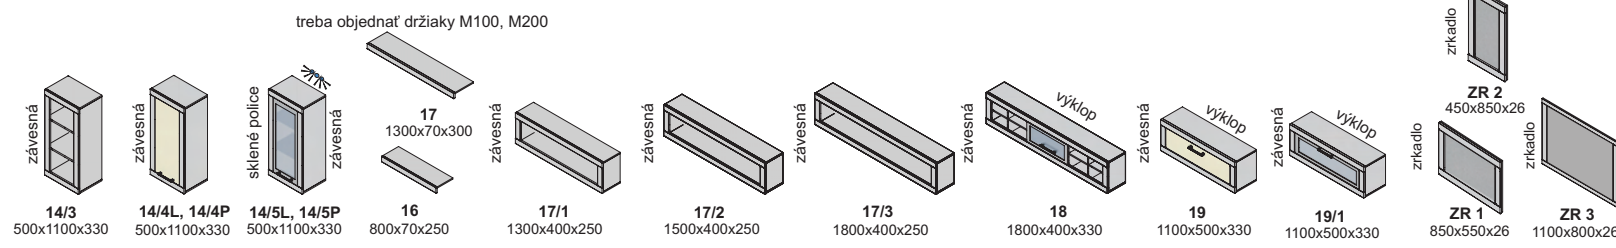

Výber modulov