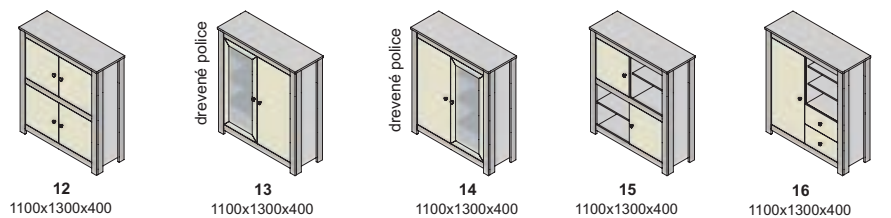

Výber modulov

dakar