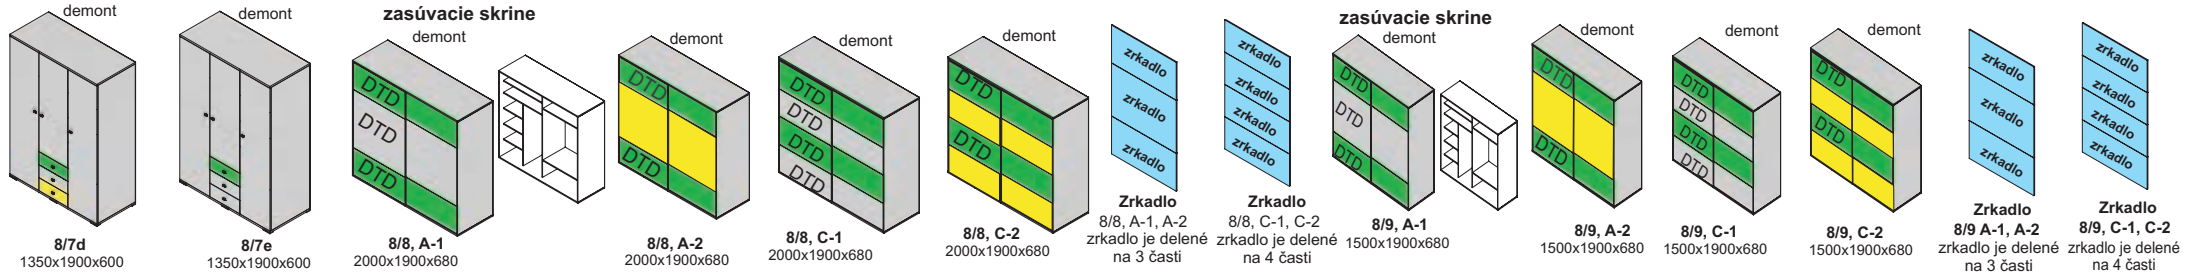

nožičky
AL 60x60x10

úchytky
GR 12-64 WMN 130-64
Ostatné úchytky a nožičky na strane 50 na objednávku

zasúvacia skriňa 1A-2000

zasúvacia skriňa

zasúvacia skriňa 1B-2700

Príklady vnútorného vybavenia skrií

doplnky