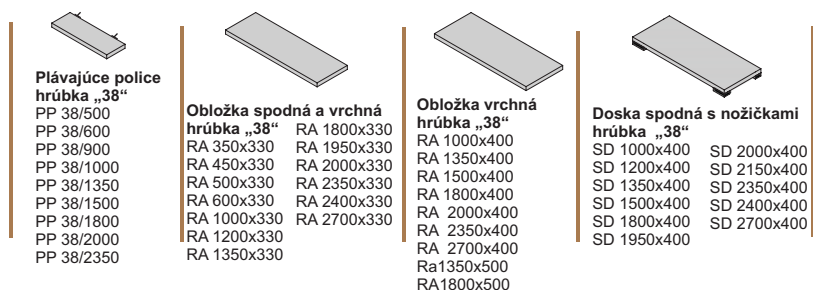

Výber modulov

k spodným skrinkám musí byť objednaná vrchná obložka