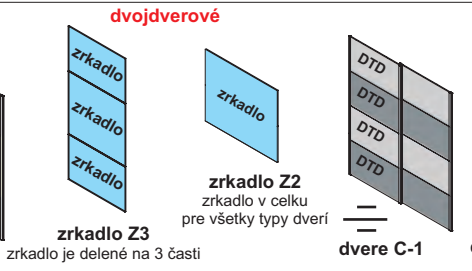

rama omega farba kovania

AL champagne

kresba dreva pri dverách
|| kresba dreva zvislo
= kresba dreva vodorovne

korpus farebné vyhotovenia, hrúbka materiálu 22 mm

orech	biela	white	dub canyon	pino aurelio
cream	hacienda white	black	bardolino čoko	pinia
bardolino brown	dub star	bardolino	dub dark	

predné plochy DTD, hrúbka materiálu 16 mm

orech	biela	white	bardolino čoko	hacienda white	dub canyon
black	dub star	bardolino brown	dub dark	pino aurelio	stone grey
cream	beige	bardolino	pinia		

prvá farba druhá farba

zasúvacie skrine LUX - korpus a predné plochy, hrúbka materiálu 18 mm

predné plochy DTD prvá farba druhá farba

halifax biely	halifax prírodný	halifax tabakový	staré drevo	gladstone	bramberg	hamilton	dub šedobéžový	grafit grey

predné plochy lesk ✨ - vysoký lesk

jasmin biela ✨

+ kolekcia materiálov lesk a mat na strane 51