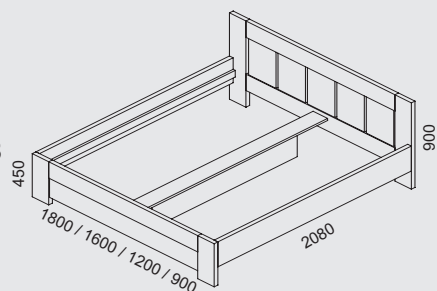

POSTEĽ GRANADA

bez úložného priestoru a roštu

- **GRANADA 180-38** 1880x2008x900
- **GRANADA 120-38** 1280x2008x900
- **GRANADA 160-38** 1680x2008x900
- **GRANADA 90-38** 980x2008x900

Farebné vyhotovenia

biela

bardolino

bardolino brown

white

dub star

black

bardolino čoko

hacienda white

dub dark

dub canyon

pino aurelio

pinia

POSTEĽ GRANADA A

bez úložného priestoru a roštu

- **GRANADA 180-38 A** 1880x2008x900
- **GRANADA 120-38 A** 1280x2008x900
- **GRANADA 160-38 A** 1680x2008x900
- **GRANADA 90-38 A** 980x2008x900