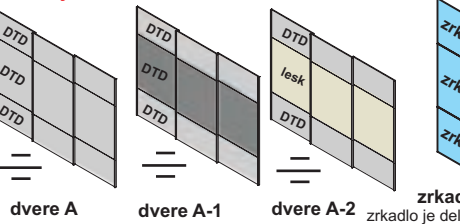

rama omega farba kovania

AL champagne

kresba dreva pri dverách
|| kresba dreva zvislo
= kresba dreva vodorovne

korpus farebné vyhotovenia, hrúbka materiálu 22 mm

orech	biela	white	dub canyon	pino aurelio
cream	hacienda white	black	bardolino čoko	pinia
bardolino brown	dub star	bardolino	dub dark	

predné plochy DTD, hrúbka materiálu 16 mm

orech	biela	white	bardolino čoko	hacienda white	dub canyon
black	dub star	bardolino brown	dub dark	pino aurelio	stone grey
cream	beige	bardolino	pinia		

prvá farba druhá farba

zasúvacie skrine LUX - korpus a predné plochy, hrúbka materiálu 18 mm

predné plochy DTD prvá farba druhá farba

halifax biely	halifax prírodný	halifax tabakový	staré drevo	gladstone	bramberg	hamilton	dub šedobéžový	grafit grey

predné plochy lesk ✨ - vysoký lesk

jasmin biela ✨

+ kolekcia materiálov lesk a mat na strane 51