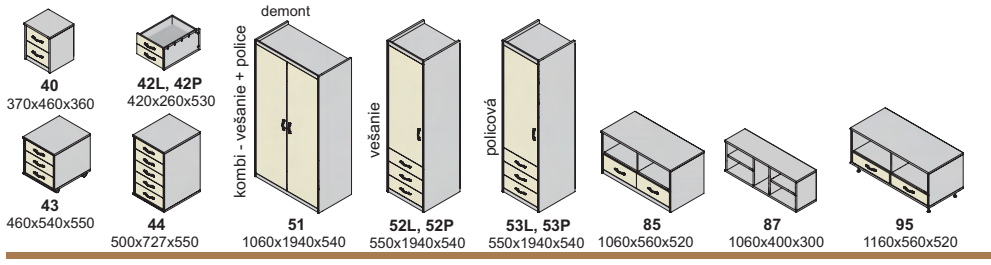

ABS hrany (2 mm)

▲ Zostava na obrázku
Moduly: 37, 30, 8, 8, 10/2,
10/3, 11/2, 10/3, 10/2
Úchytka: podľa ponuky

ilustračné foto

úchytky

C 10

Ostatné úchytka a nožičky na strane 50 na objednávku

DTD rám pri skrinkách so sklenenými dverami sklo číre