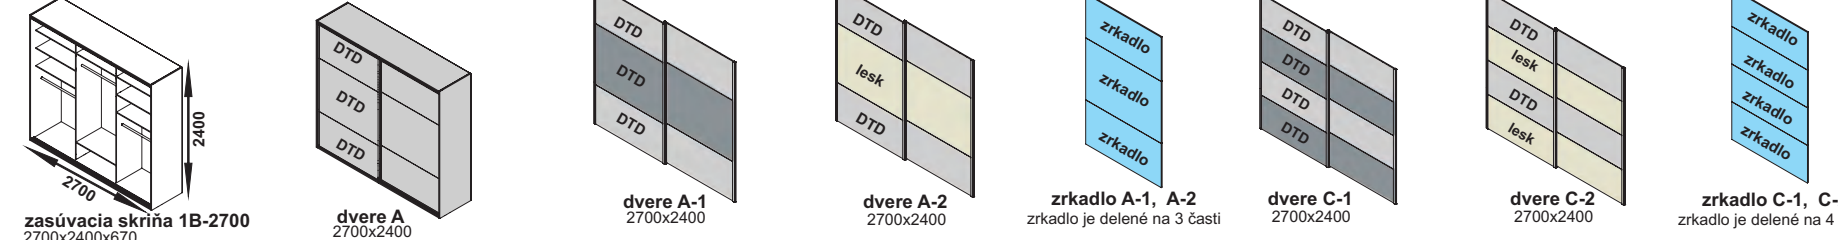

nožičky
AL 60x60x10

úchytky
GR 12-64 WMN 130-64
Ostatné úchytky a nožičky na strane 50 na objednávku

zasúvacia skriňa 1A-2000

zasúvacia skriňa

zasúvacia skriňa 1B-2700

Príklady vnútorného vybavenia skrií

doplnky