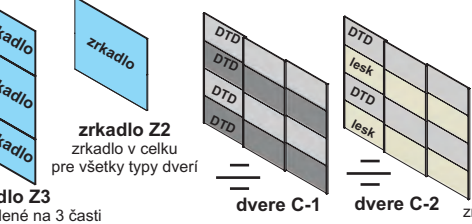

rama omega farba kovania

AL champagne

kresba dreva pri dverách
|| kresba dreva zvislo
= kresba dreva vodorovne

korpus farebné vyhotovenia, hrúbka materiálu 22 mm

orech	biela	white	dub canyon	pino aurelio
cream	hacienda white	black	bardolino čoko	pinia
bardolino brown	dub star	bardolino	dub dark	

predné plochy DTD, hrúbka materiálu 16 mm

orech	biela	white	bardolino čoko	hacienda white	dub canyon
black	dub star	bardolino brown	dub dark	pino aurelio	stone grey
cream	beige	bardolino	pinia		

prvá farba druhá farba

zasúvacie skrine LUX - korpus a predné plochy, hrúbka materiálu 18 mm

predné plochy DTD prvá farba druhá farba

halifax biely	halifax prírodný	halifax tabakový	staré drevo	gladstone	bramberg	hamilton	dub šedobéžový	grafit grey

predné plochy lesk ✨ - vysoký lesk

jasmin biela ✨

+ kolekcia materiálov lesk a mat na strane 51