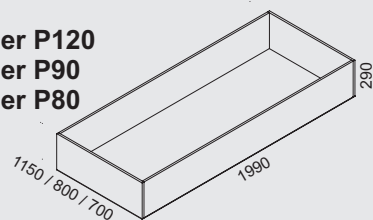

Kontajner pre výklopny rošt

- Kontajner P120
- Kontajner P90
- Kontajner P80