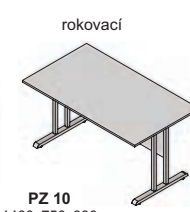

PZ 11
1200x750x800

PZ 10
1400x750x800