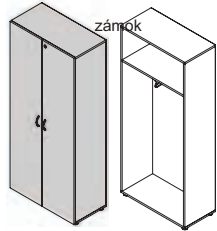

m-soft - korpus a predné plochy

kancelársky nábytok, zariadenie internátov, škôl

Výber modulov hrúbka materiálu korpus, dvere + police 18 mm

PZ 01
1800x750x800

PZ 02
1600x750x800

PZ 03
1400x750x800

PZ 04
1200x750x800

PZ 05
800x750x800

PZ 08
1800x750x800

PZ 09
1600x750x800

PZ 10
1400x750x800

PZ 11
1200x750x800

PZ 12
800x750x800

PZ 16
800x1800x380

PZ 17
1800x1800x420