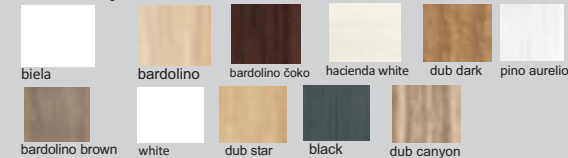

Farebné vyhotovenia, hr. materiálu 38mm