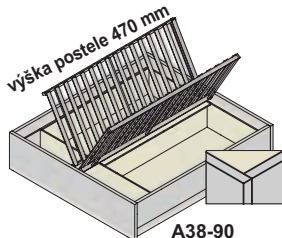

kolekcia LUX

postel' ANKARA hr.materiálu 38mm

ANKARA 180-38 (pevná)
1880x2076/2146x468/930
bez úložného priestoru s roštom

ANKARA 180V-38 (piestový vyklap)
s úložným priestorom bez roštu
1880x2076/2146x468/930