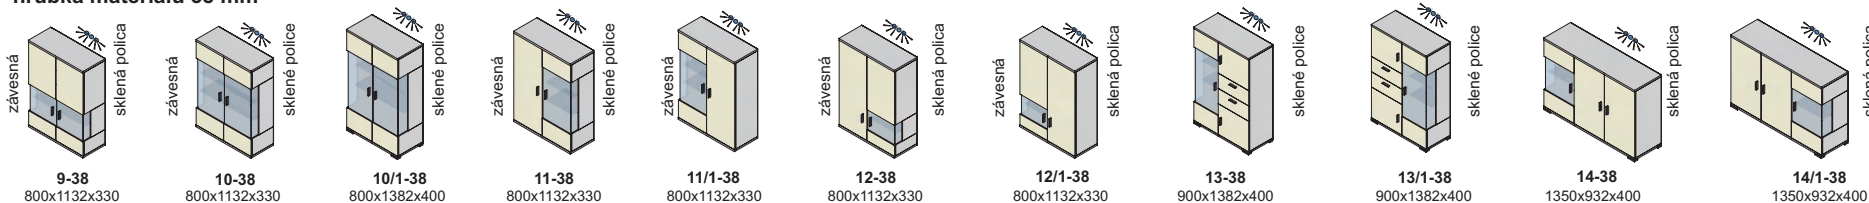

ÚCHYTKY S INOU ROZTEČOU ZA PRÍPLATOK

Výber modulov, hrúbka materiálu 38 mm (vrchná doska, spodná doska) kolekcia LUX

hrúbka materiálu 38 mm

hrúbka materiálu 38 mm

hrúbka materiálu 38 mm

hrúbka materiálu 38 mm