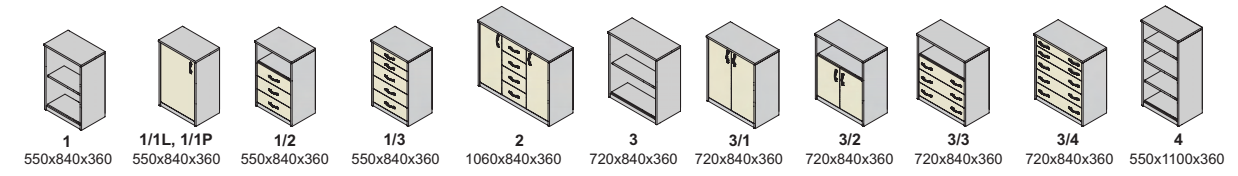

ABS hrany (2 mm)

▲ Zostava na obrázku
Moduly: 37, 30, 8, 8, 10/2,
10/3, 11/2, 10/3, 10/2
Úchytka: podľa ponuky

ilustračné foto

úchytky

C 10

Ostatné úchytka a nožičky na strane 50 na objednávku

DTD rám pri skrinkách so sklenenými dverami sklo číre