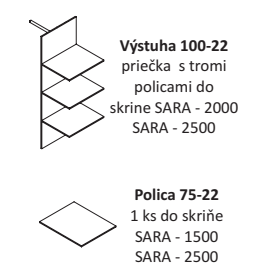

2034x670x2160
skriňa s posuvnými dverami

korpus - hrúbka materiálu 22 mm

zasúvacia skriňa SARA - 2500

2540x670x2160, skriňa s posuvnými dverami

korpus - hrúbka materiálu 22 mm

hrúbka materiálu 22 mm

farebné vyhotovenia: korpus, predné plochy DTD SARA, VERA