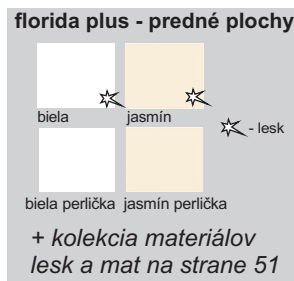

Výber modulov

k spodným skrinkám musí byť objednaná vrchná obložka

Plávajúce police hrúbka „38“
PP 38/500
PP 38/600
PP 38/900
PP 38/1000
PP 38/1350
PP 38/1500
PP 38/1800
PP 38/2000
PP 38/2350

Obložka spodná a vrchná hrúbka „38“
RA 1800x330
RA 350x330
RA 500x330
RA 600x330
RA 1000x330
RA 1200x330
RA 1350x330

Obložka vrchná hrúbka „38“
RA 1000x400
RA 1350x400
RA 1500x400
RA 1800x400
RA 2000x400
RA 2350x400
RA 2700x400
RA 1000x500
RA 1350x500
RA 1800x500

Doska spodná s nožičkami hrúbka „38“
SD 1000x400
SD 1200x400
SD 1350x400
SD 1500x400
SD 1800x400
SD 1950x4000

Doska spodná s nožičkami hrúbka „38“
SD 1000x500
SD 1200x500
SD 1350x500
SD 1500x500
SD 1800x500
SD 1950x500

nožičky
AL 60x60x10

úchytky k modulom: 6, 11, 16, 17, 18, 19, 21, 23, 24, 25, 26, 27, 28, 29
DC 1 - 160 NIM

úchytky k modulom: 1, 1/1, 2/1, 2, 3, 3/1, 7, 8, 9, 9/1, 10, 12, 13, 14, 15, 20, 22
DC 1 - 256 NIM

florida

Diódové osvetlenie na objednávku
sklo - dymové

Zostava na obrázku
Farebné vyhotovenie: halifax prírodný predné plochy - biela lesk Florida ATYP

Ostatné úchytky a nožičky na strane 50 na objednávku