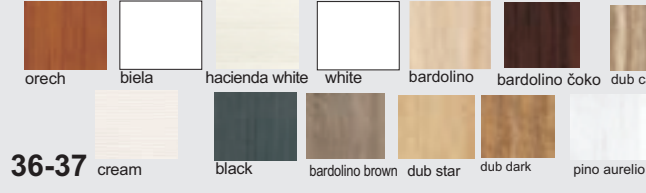

2034x670x2160
skriňa s posuvnými dverami

korpus - hrúbka materiálu 22 mm

zasúvacia skriňa SARA - 2500

2540x670x2160, skriňa s posuvnými dverami

korpus - hrúbka materiálu 22 mm

hrúbka materiálu 22 mm

farebné vyhotovenia: korpus, predné plochy DTD SARA, VERA