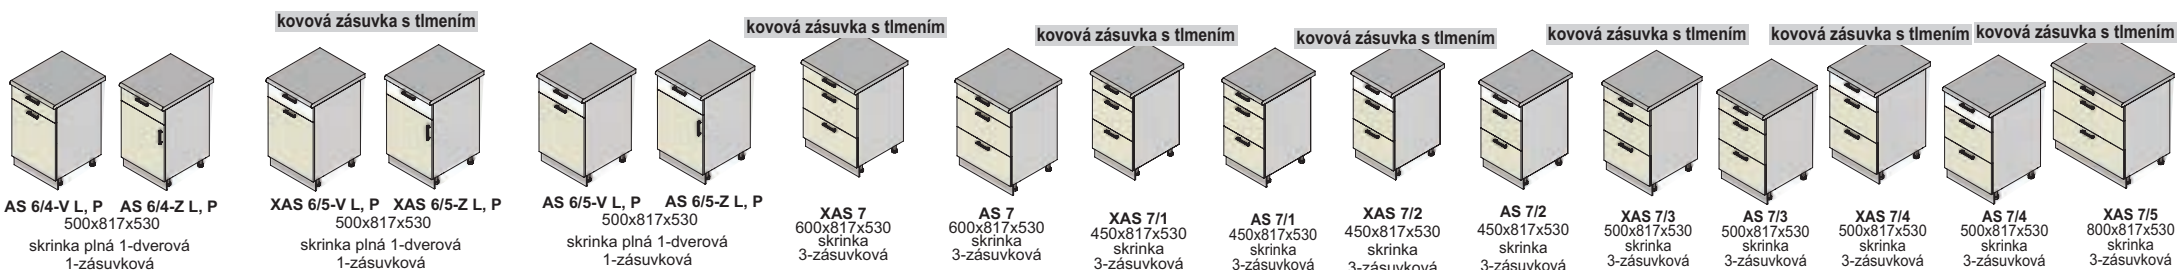

SKRINKY SPODNÉ