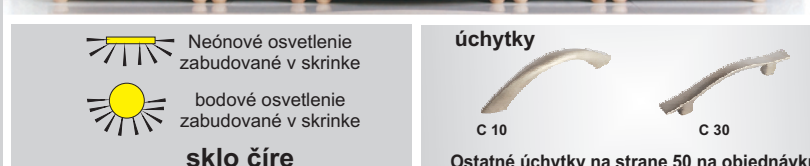

Diódové osvetlenie
 na objednávku

sko - dymové

úchytky

KNOPOK DC 11 NIM

DC 5 - 96 NIM

Ostatné úchytky a nožičky
 na strane 51 na objednávku

KANCELÁRSKY NÁBYTOK

Výber modulov hrúbka materiálu korpus + police 22 mm, dvere 16 mm