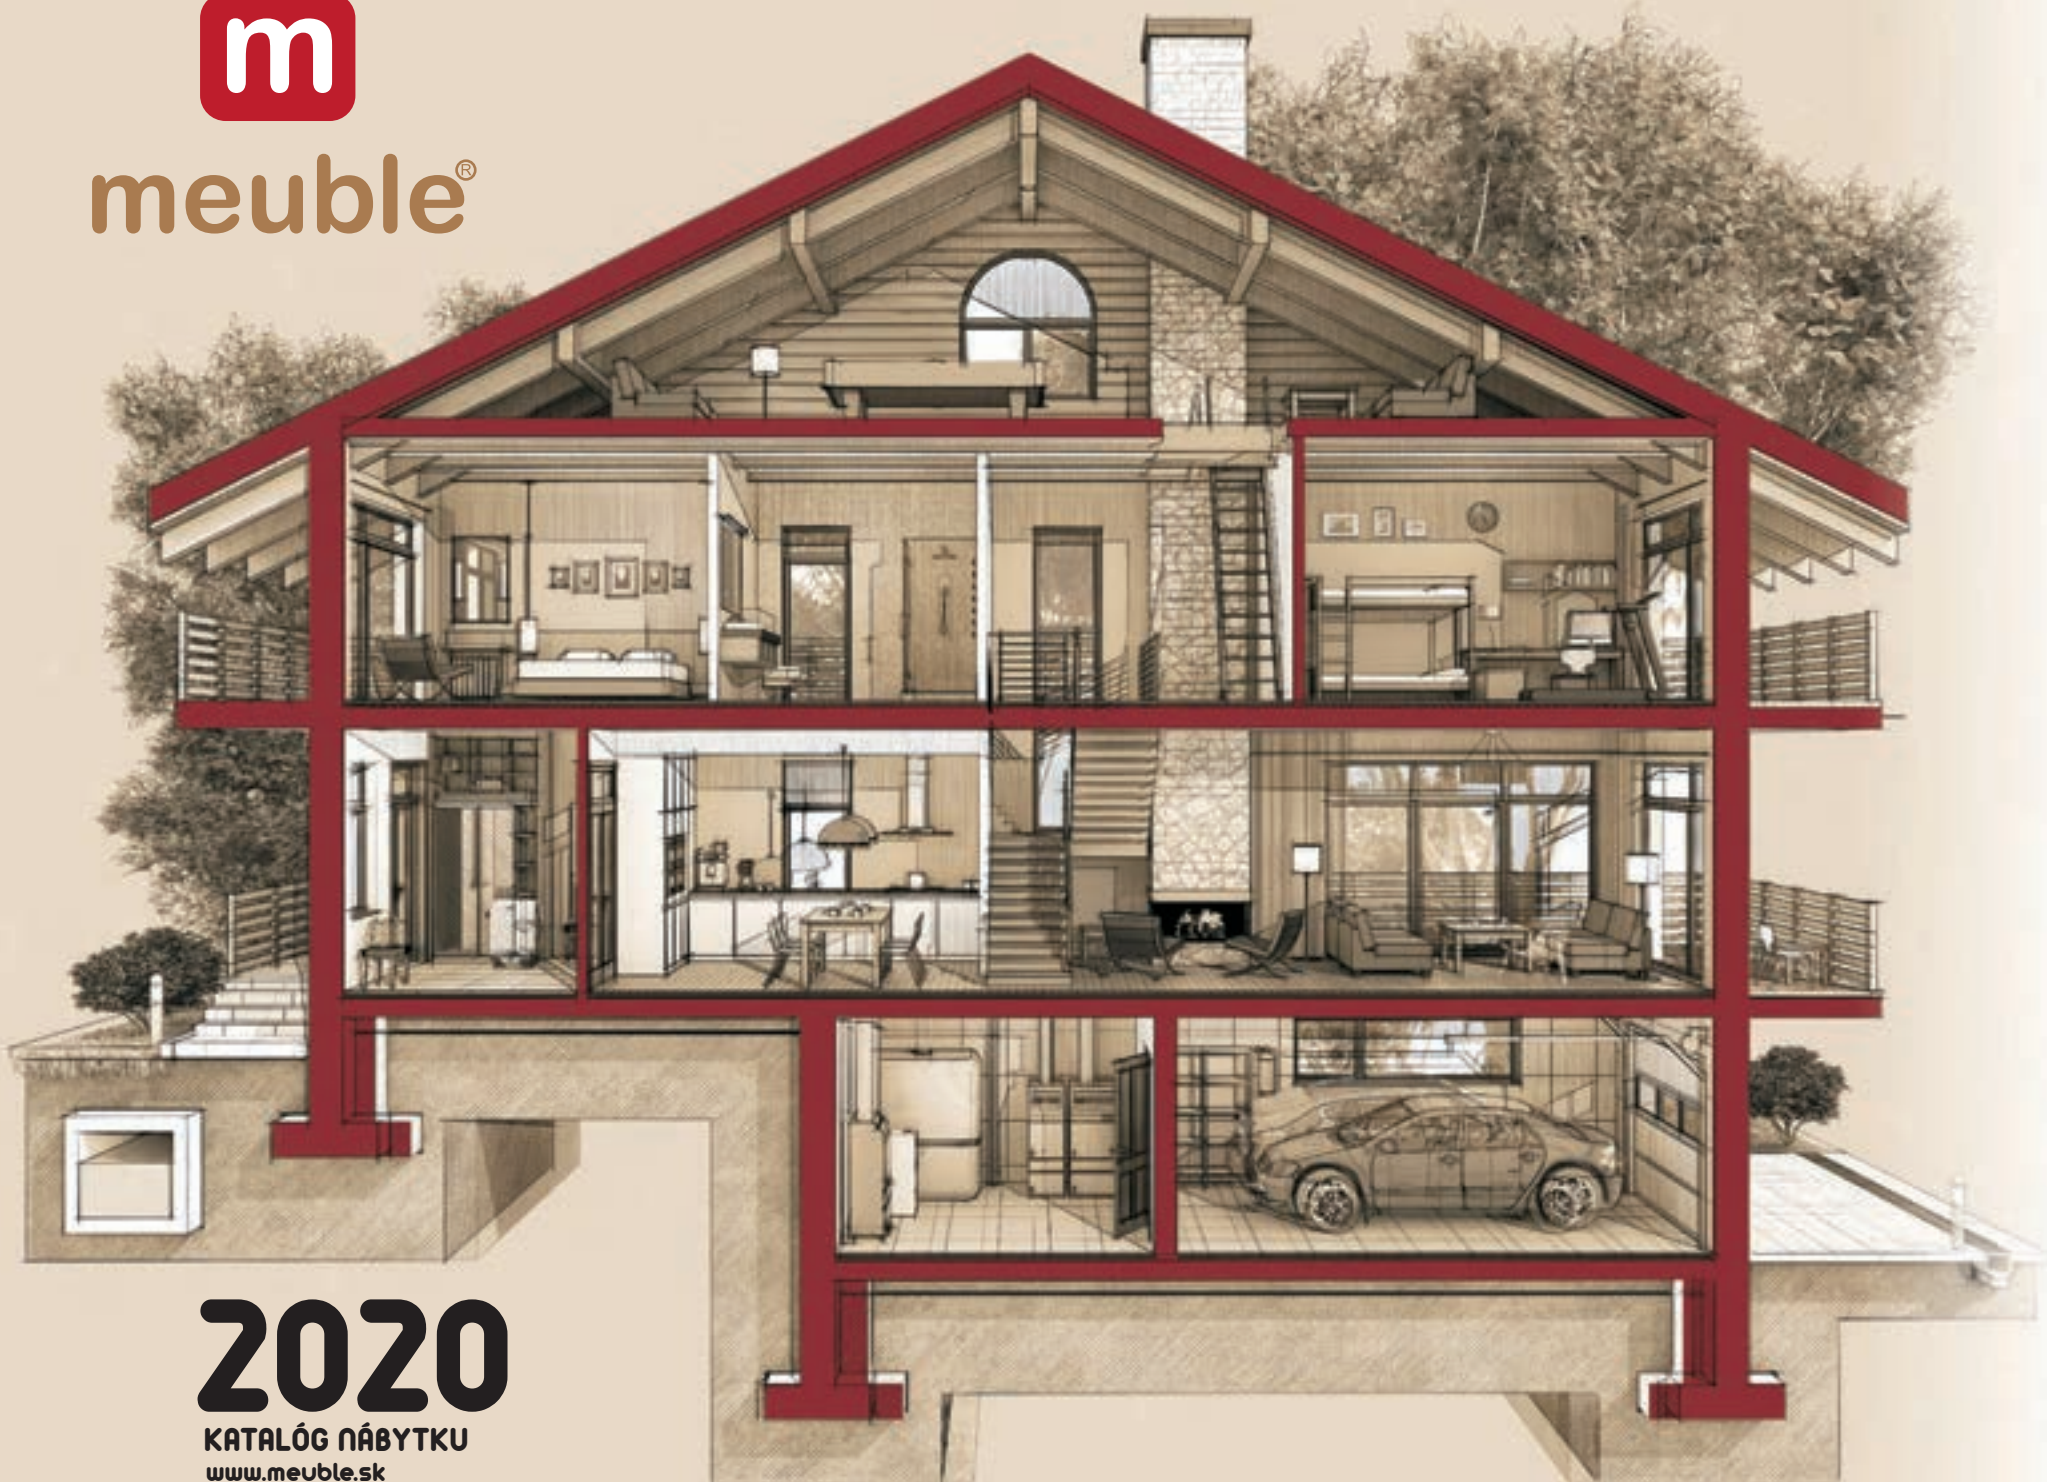

meuble®

2020

KATALÓG NÁBYTKU
www.meuble.sk

Zariadime Váš dom, byt, apartmán, kanceláriu

O nás

Spoločnosť MEUBLE, s.r.o. vznikla v roku 1996. Počas svojej pôsobnosti v oblasti nábytkového priemyslu patrí k popredným výrobcom nábytku na slovenskom trhu, ale aj na trhoch okolitých krajín EÚ. V priebehu svojej existencie spoločnosť prešla radom významných technologických zmien, ktoré znamenali výrazný posun a nastavili tak jej ďalšie smerovanie.