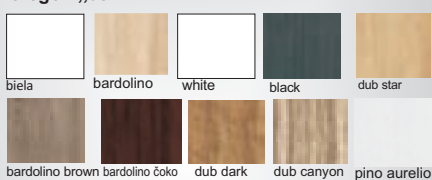

oregon „38”