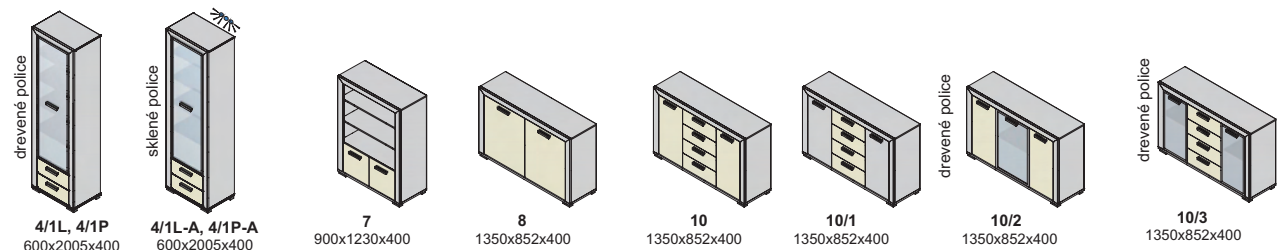

ilustračné foto