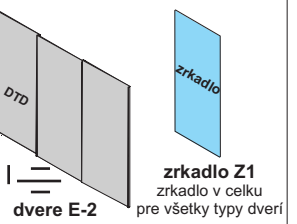

rama omega farba kovania

AL champagne

kresba dreva pri dverách
|| kresba dreva zvislo
= kresba dreva vodorovne

korpus farebné vyhotovenia, hrúbka materiálu 22 mm

orech	biela	white	dub canyon	pino aurelio
cream	hacienda white	black	bardolino čoko	pinia
bardolino brown	dub star	bardolino	dub dark	

predné plochy DTD, hrúbka materiálu 16 mm

orech	biela	white	bardolino čoko	hacienda white	dub canyon
black	dub star	bardolino brown	dub dark	pino aurelio	stone grey
cream	beige	bardolino	pinia		

prvá farba druhá farba

zasúvacie skrine LUX - korpus a predné plochy, hrúbka materiálu 18 mm

predné plochy DTD prvá farba druhá farba

halifax biely	halifax prírodný	halifax tabakový	staré drevo	gladstone	bramberg	hamilton	dub šedobéžový	grafit grey

predné plochy lesk ✨ - vysoký lesk

jasmin biela ✨

+ kolekcia materiálov lesk a mat na strane 51