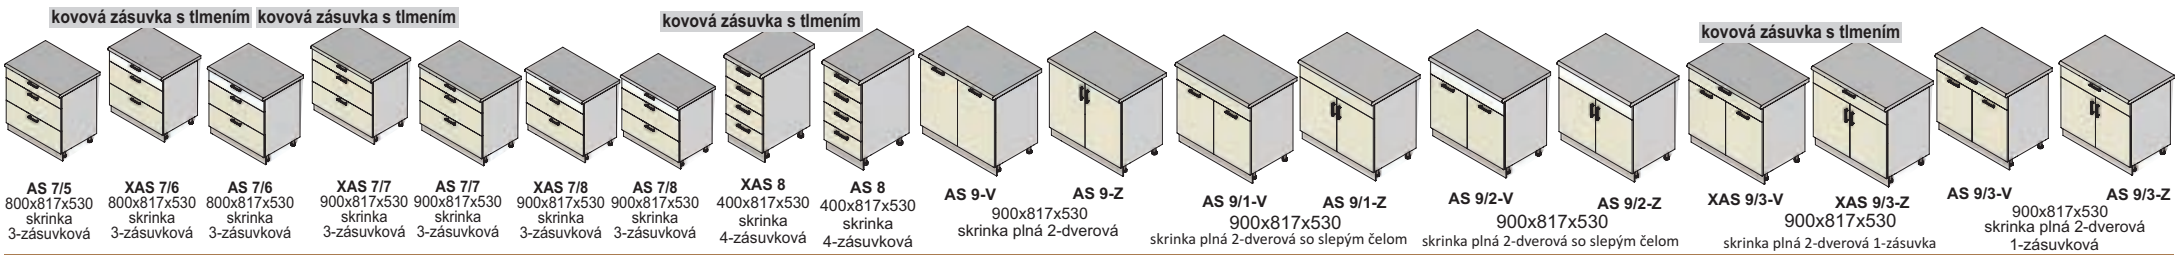

SKRINKY SPODNÉ