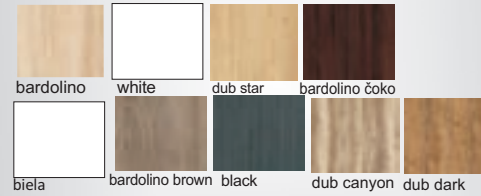

doplňky hr. materiálu „38”

plávajúca polica hrúbka materiálu 38 mm
maximálna nosnosť police 9 kg

PP 180-38 1800x38x200	PP 150-38 1500x38x200
PP 235-38 2350x38x200	PP 200-38 2000x38x200
PP 50-38 500x38x200	PP 80-38 800x38x200
PP 60-38 600x38x200	PP 100-38 1000x38x200
PP 135-38 1350x38x200	PP 150-38 1500x38x200
PP 135-38 1350x38x200	PP 150-38 1500x38x200
PP 65-38 650x38x200	PP 90-38 900x38x200

L polica - závesná

hrúbka materiálu 38 mm
maximálna nosnosť police 9 kg

Polica L65-38 650x250x200	Polica L90-38 900x250x200	Polica L135-38 1350x250x200
Polica L80-38 800x250x200	Polica L100-38 1000x250x200	Polica L180-38 1800x250x200

konferenčné stolíky „38” podnože + vrchné dosky