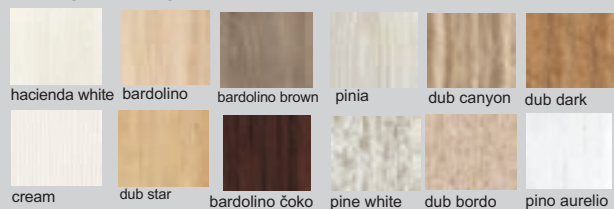

xénia plus - korpus