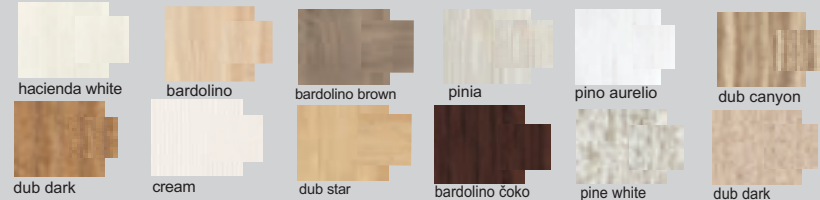

dakota - korpus a predné plochy

DTD rám - sklo

úchytky

KNOPOK DC 10 ČIERNY NIKEL

KNOPOK DC 9 NIKEL

KNOPOK DC 11 NIKEL

Ostatné úchytky a nožičky na strane 50 na objednávku