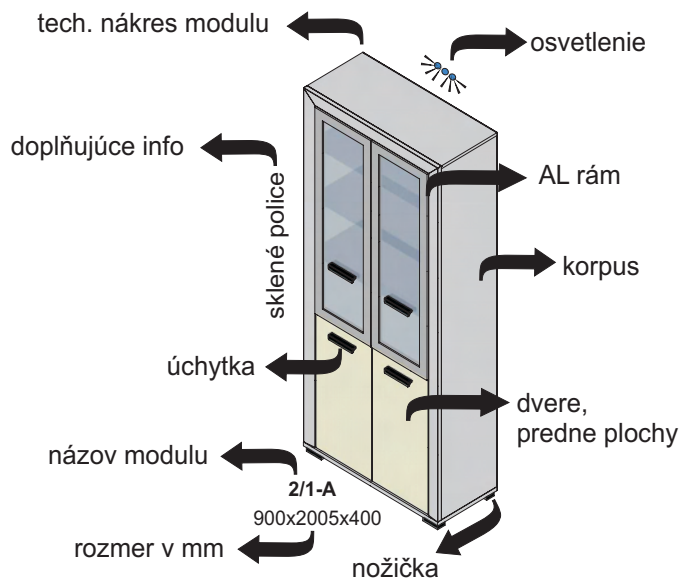

Závesné skrinky sa montujú na stenu, nedodávajú sa k nim nožičky.
Rozmery v katalógu sú uvádzané v milimetroch, šírka x výška x hĺbka.

V moduloch so zásuvným systémom používame koľajnice s doťahom.
Pri DTD dvierkach používame závesy s plynulým dobrzdením.
Pri dvierkach s AL rámom používame závesy bez tlmenia