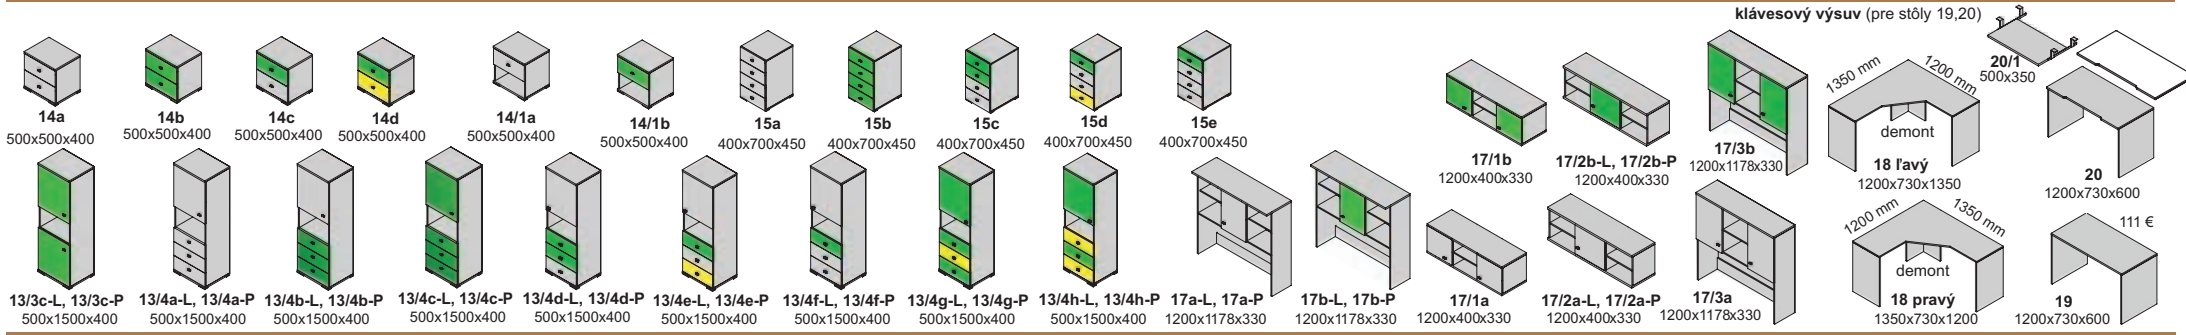

nožičky
AL 60x60x10

úchytky
GR 12-64 WMN 130-64
Ostatné úchytky a nožičky na strane 50 na objednávku

zasúvacia skriňa 1A-2000

zasúvacia skriňa

zasúvacia skriňa 1B-2700

Príklady vnútorného vybavenia skrií

doplnky