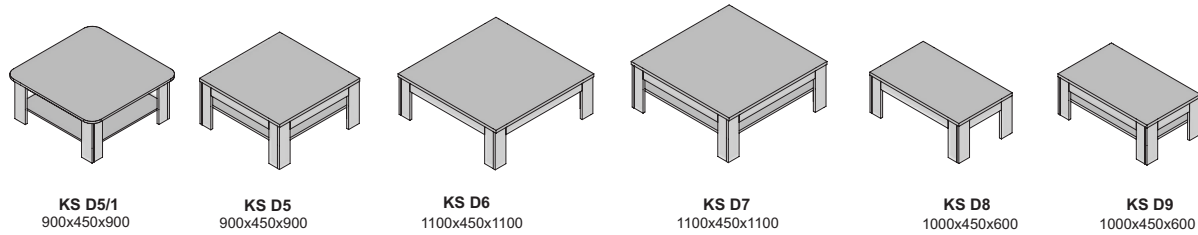

vrchné dosky vo farbe podnože

vrchné dosky vo farbe podnože