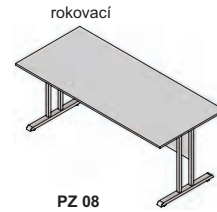

PZ 08
1800x750x800