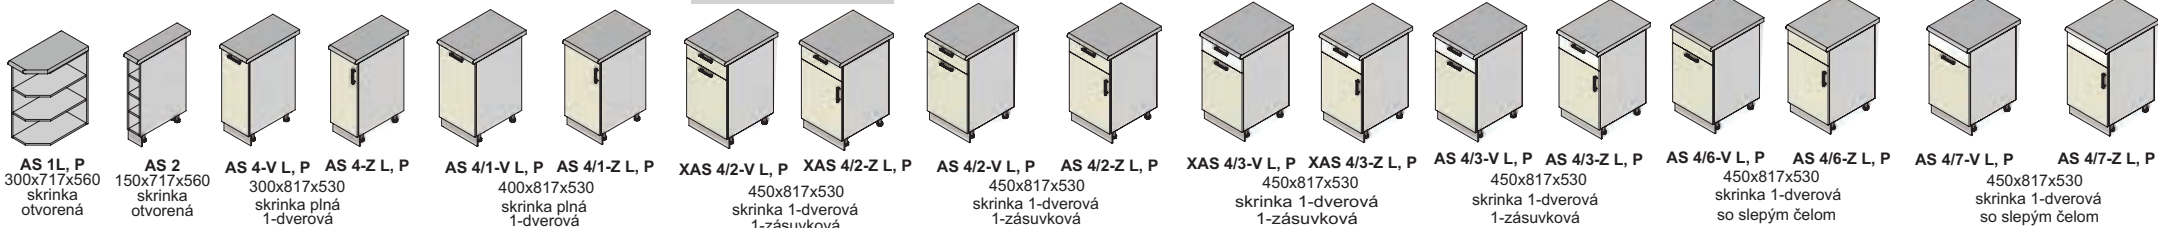

SKRINKY SPODNÉ