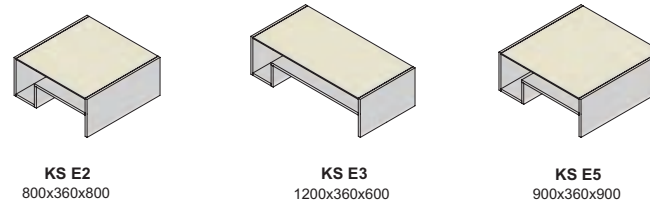

vrchné dosky - kombinácie

KS D2

vrchné dosky - kombinácie