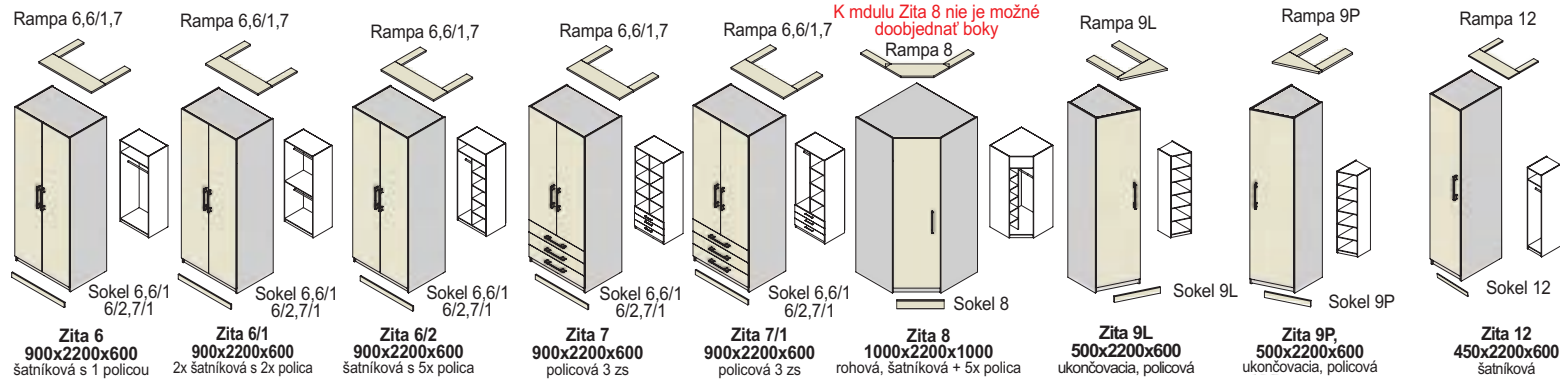

ZITA hr. materiálu „38”

Dodávané v demonte

kolekcia LUX

spálne