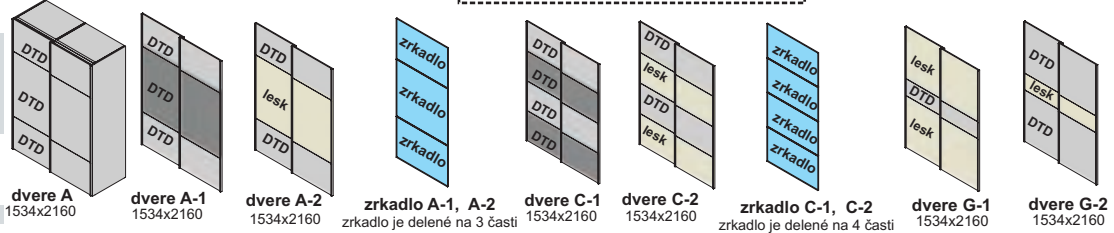

AMS systém na mieru

zasúvacia skriňa SARA - 1500

21534x670x2160
skriňa s posuvnými dverami

korpus - hrúbka materiálu 22 mm

zasúvacia skriňa SARA - 2500, dveře A1
2540x670x2160
Dekor: bardolino-white

zasúvacia skriňa SARA - 2000