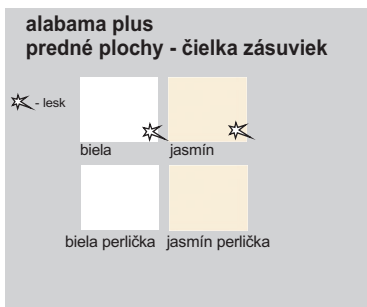

Diódové osvetlenie
 na objednávku

sko - dymové

úchytky

KNOPOK DC 11 NIM

DC 5 - 96 NIM

Ostatné úchytky a nožičky
 na strane 51 na objednávku

KANCELÁRSKY NÁBYTOK

Výber modulov hrúbka materiálu korpus + police 22 mm, dvere 16 mm