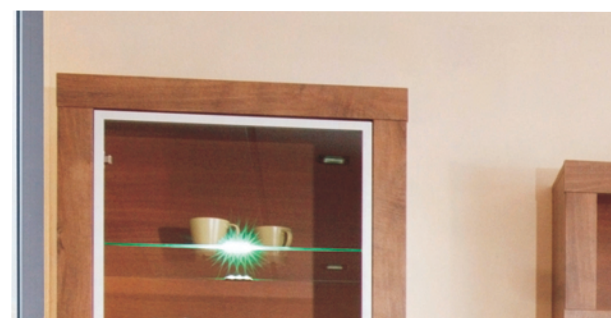

melánie

nožičky

AL 60x60x10

AL 6601 INOX
AL 6601 LESK

úchytky

GR15-192 INOX

PORTA 192

Ostatné úchytky a nožičky na strane 50 na objednávku

Zostava na obrázku
Farebné vyhotovenie:
korpus - dub dark
predné plochy - dub dark
Moduly Melánie plus: 4/1L-A, 10/4, 11, 17/2
TV 2 sklo, osvetlenie 3SP
Úchytky: podľa ponuky
Noha: podľa ponuky