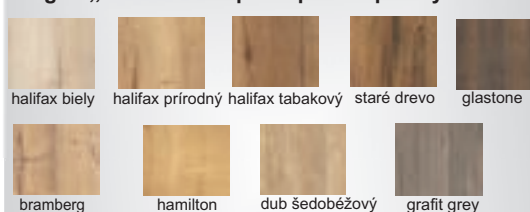

oregon „38” LUX - korpus a predné plochy