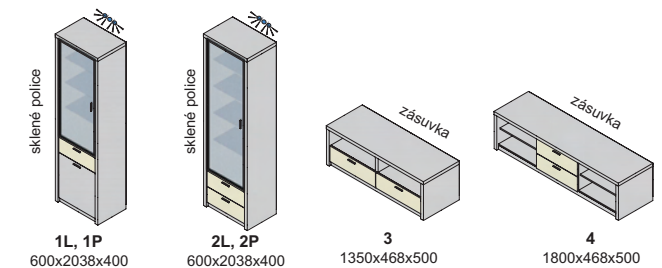

sklo - dymové

indiana plus - korpus

indiana plus - predné plochy

indiana LUX - korpus a predné plochy

indiana - korpus, predné plochy

Výber modulov, hrúbka materiálu 38 mm (bok ľavý, bok pravý, vrchná doska, spodná doska)