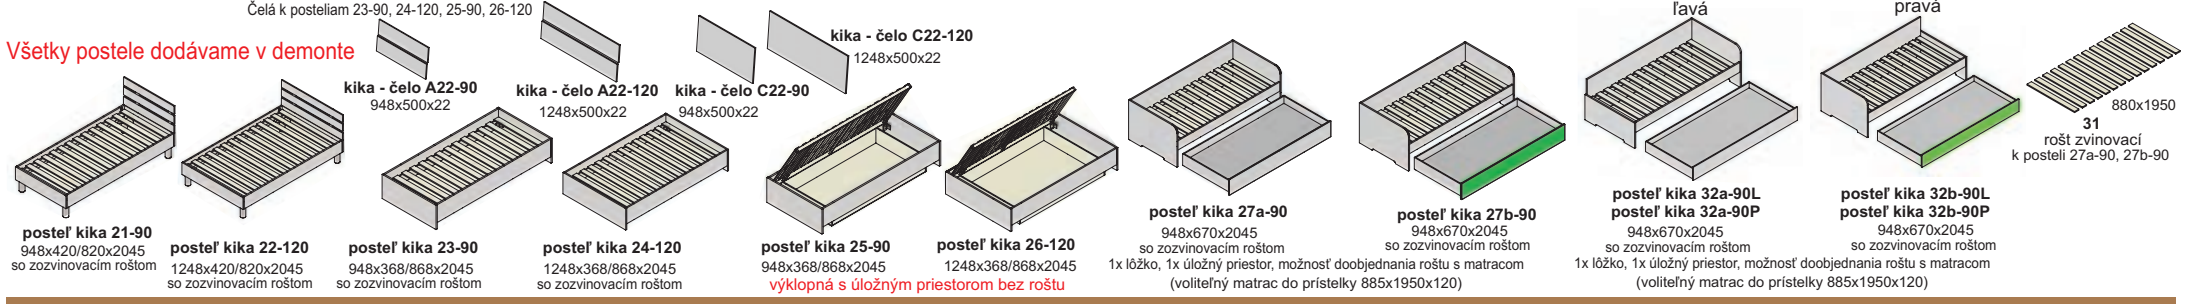

nožičky
AL 60x60x10

úchytky
GR 12-64 WMN 130-64
Ostatné úchytky a nožičky na strane 50 na objednávku

zasúvacia skriňa 1A-2000

zasúvacia skriňa

zasúvacia skriňa 1B-2700

Príklady vnútorného vybavenia skrií

doplnky