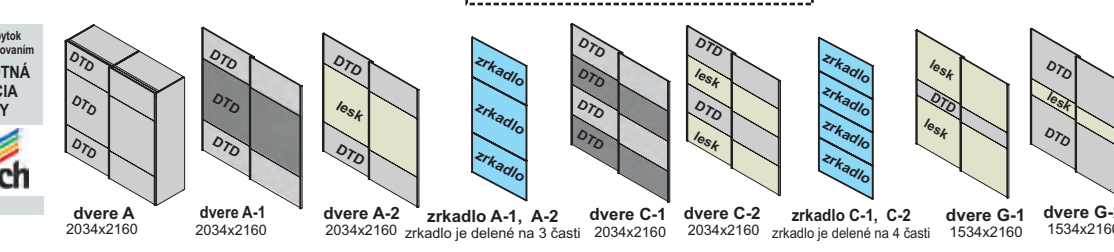

korpus - hrúbka materiálu 22 mm