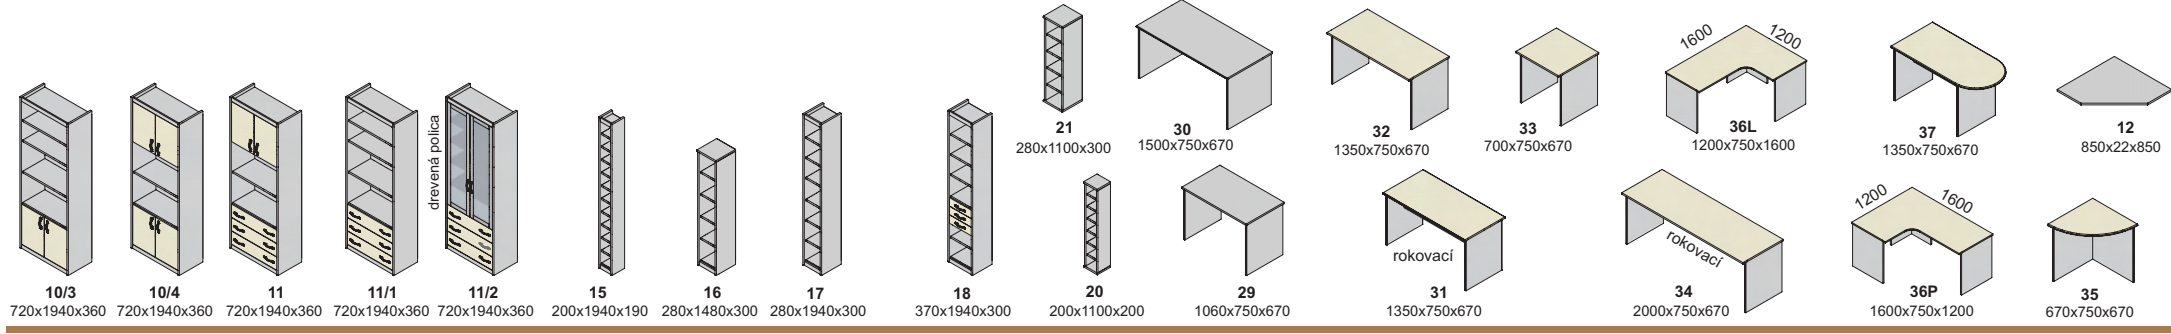

ABS hrany (2 mm)

▲ Zostava na obrázku
Moduly: 37, 30, 8, 8, 10/2,
10/3, 11/2, 10/3, 10/2
Úchytka: podľa ponuky

ilustračné foto

úchytky

C 10

Ostatné úchytka a nožičky na strane 50 na objednávku

DTD rám pri skrinkách so sklenenými dverami sklo číre