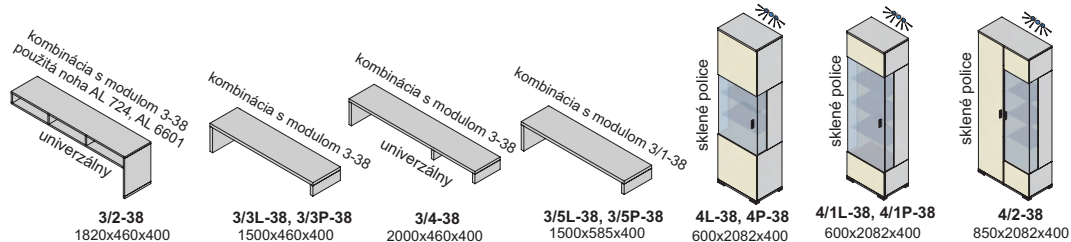

ÚCHYTKY S INOU ROZTEČOU ZA PRÍPLATOK

Výber modulov, hrúbka materiálu 38 mm (vrchná doska, spodná doska) kolekcia LUX

hrúbka materiálu 38 mm

hrúbka materiálu 38 mm

hrúbka materiálu 38 mm

hrúbka materiálu 38 mm