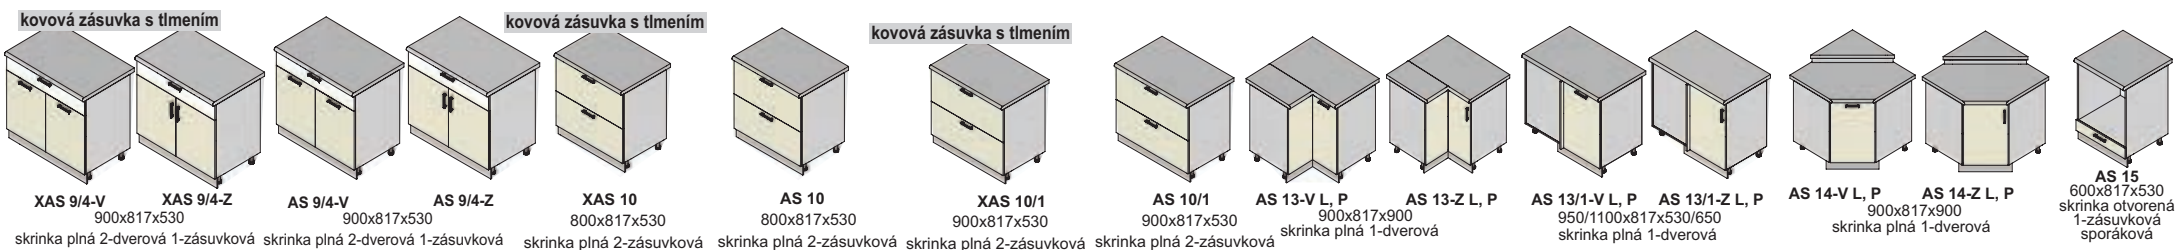

SKRINKY SPODNÉ