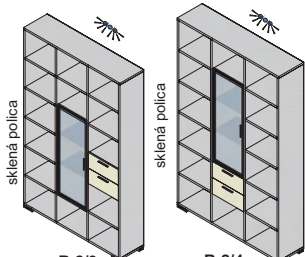

Panel 8
1000x1350x40

Panel 12
900x350x40

Panel 13
1000x350x40

Panel 14
1350x350x40

regál univerzál

hrúbka materiálu 22 mm

možnosť objednania sklenených polic

R-1
900x2134x330

R-1/1
900x2134x330

R-1/2
900x2134x330

R-1/3
900x2134x330

R-2
1350x2134x330

R-2/1
1350x2134x330

možnosť objednania sklenených polic

R-2/3
1350x2134x330

R-2/4
1350x2134x330

R-3
600x2134x330

regál - univerzál, regál

Možnosť výberu typov úchytiiek, nožičiek z ponuky obývacích stien.

☆ vysoký lesk

regál - univerzá R1/2, R2/1
Farebné prevedenie: white-dub star
Osvetlenie: 2 SP

Diódové osvetlenie
na objednávku