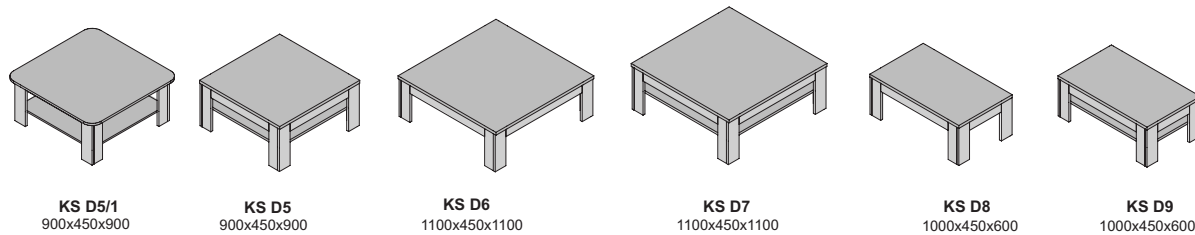

Výber modulov

vrchné dosky vo farbe podnože

konferenčné stolíky dodávame v demonte

vrchné dosky vo farbe podnože

konferenčné stolíky hr. materiálu „22“

vrchné dosky vo farbe podnože

vrchné dosky - kombinácie

vrchné dosky - kombinácie

podnože + vrchné dosky, podnože + vrchné dosky - kombinácie

vrchné dosky - kombinácie - E2, E3, E5, F, F1, F2, F3, G, G1, G2, G3

vysoký lesk