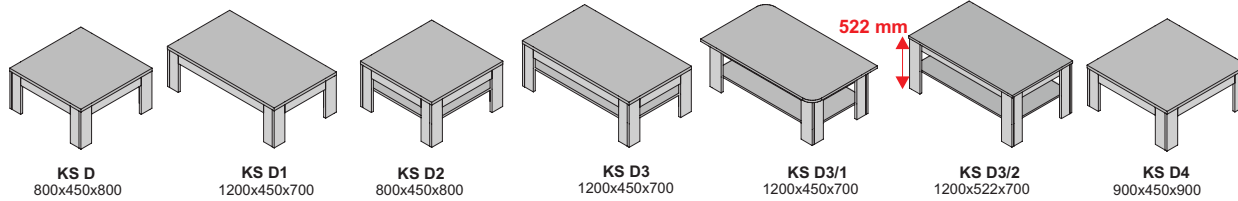

Výber modulov

vrchné dosky vo farbe podnože

konferenčné stolíky dodávame v demonte

vrchné dosky vo farbe podnože

konferenčné stolíky hr. materiálu „22“

vrchné dosky vo farbe podnože

vrchné dosky - kombinácie

vrchné dosky - kombinácie

podnože + vrchné dosky, podnože + vrchné dosky - kombinácie

vrchné dosky - kombinácie - E2, E3, E5, F, F1, F2, F3, G, G1, G2, G3

vysoký lesk