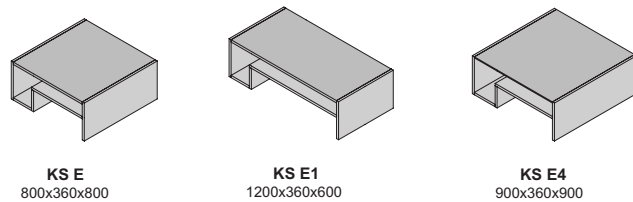

Výber modulov

vrchné dosky vo farbe podnože

konferenčné stolíky dodávame v demonte

vrchné dosky vo farbe podnože

konferenčné stolíky hr. materiálu „22“

vrchné dosky vo farbe podnože

vrchné dosky - kombinácie