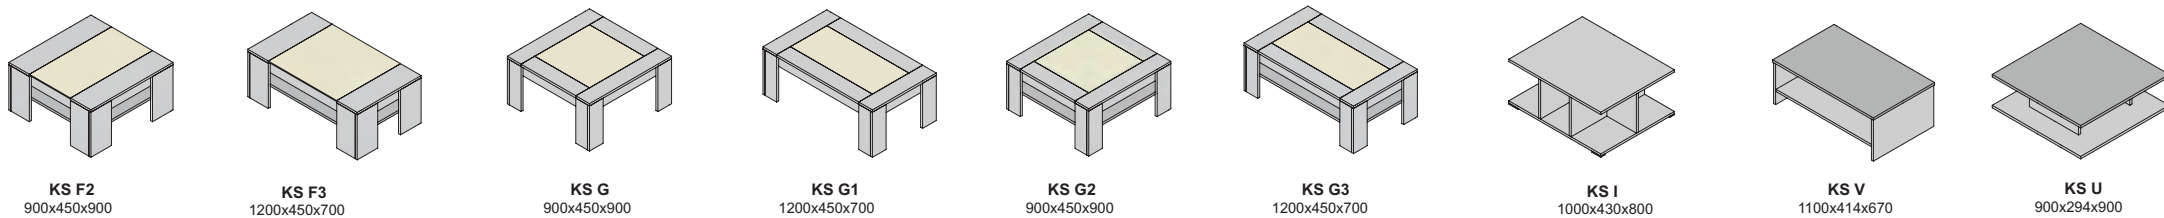

Výber modulov

vrchné dosky vo farbe podnože

konferenčné stolíky dodávame v demonte

vrchné dosky vo farbe podnože

konferenčné stolíky hr. materiálu „22“

vrchné dosky vo farbe podnože

vrchné dosky - kombinácie

vrchné dosky - kombinácie

podnože + vrchné dosky, podnože + vrchné dosky - kombinácie

vrchné dosky - kombinácie - E2, E3, E5, F, F1, F2, F3, G, G1, G2, G3

vysoký lesk