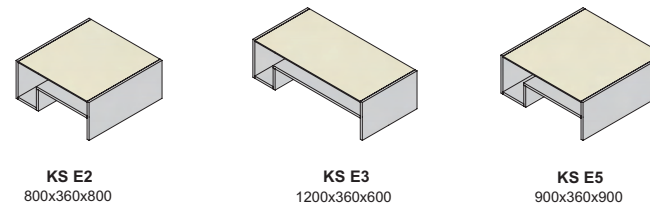

Výber modulov

vrchné dosky vo farbe podnože

konferenčné stolíky dodávame v demonte

vrchné dosky vo farbe podnože

konferenčné stolíky hr. materiálu „22“

vrchné dosky vo farbe podnože

vrchné dosky - kombinácie

vrchné dosky - kombinácie

podnože + vrchné dosky, podnože + vrchné dosky - kombinácie

vrchné dosky - kombinácie - E2, E3, E5, F, F1, F2, F3, G, G1, G2, G3

vysoký lesk