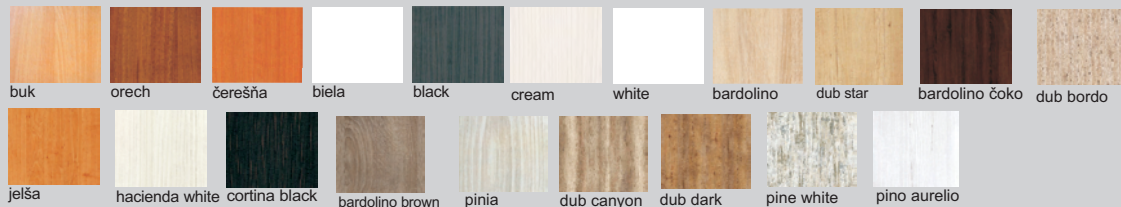

Výber modulov

vrchné dosky vo farbe podnože

konferenčné stolíky dodávame v demonte

vrchné dosky vo farbe podnože

konferenčné stolíky hr. materiálu „22“

vrchné dosky vo farbe podnože

vrchné dosky - kombinácie

vrchné dosky - kombinácie

podnože + vrchné dosky, podnože + vrchné dosky - kombinácie

vrchné dosky - kombinácie - E2, E3, E5, F, F1, F2, F3, G, G1, G2, G3

vysoký lesk