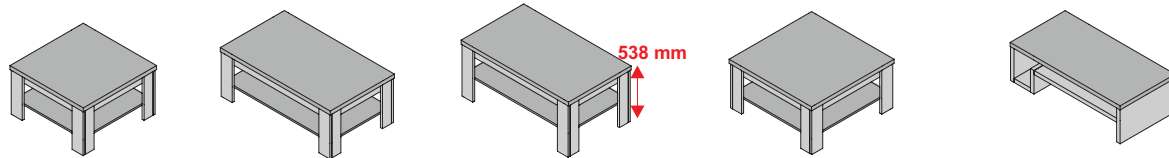

doplňky hr. materiálu „38”

plávajúca polica hrúbka materiálu 38 mm
maximálna nosnosť police 9 kg

PP 180-38 1800x38x200	PP 150-38 1500x38x200
PP 235-38 2350x38x200	PP 200-38 2000x38x200
PP 50-38 500x38x200	PP 80-38 800x38x200
PP 60-38 600x38x200	PP 100-38 1000x38x200
PP 135-38 1350x38x200	PP 150-38 1500x38x200
PP 135-38 1350x38x200	PP 150-38 1500x38x200
PP 65-38 650x38x200	PP 90-38 900x38x200

L polica - závesná

hrúbka materiálu 38 mm
maximálna nosnosť police 9 kg

Polica L135-38 1350x250x200	Polica L65-38 650x250x200	Polica L90-38 900x250x200	Polica L150-38 1500x250x200
Polica L100-38 1000x250x200	Polica L80-38 800x250x200	Polica L100-38 1000x250x200	Polica L180-38 1800x250x200

konferenčné stolíky „38” podnože + vrchné dosky

konferenčné stolíky „38”

vrchné dosky vo farbe podnože
hrúbka materiálu 38 mm (vrchné dosky)

KS D2-38 800x460x800	KS D3-38 1200x460x700	KS D3/2-38 1200x538x700	KS D5-38 900x460x900	KS E1-38 1200x360x600
--------------------------------	---------------------------------	-----------------------------------	--------------------------------	---------------------------------

konferenčné stolíky dodávame v demonte

čielka zásuviek

☆ vysoký lesk

vrchné dosky vo farbe podnože
hrúbka materiálu 38 mm

konferenčné stolíky dodávame v zmontovanom stave

KS J-38 1200x450x700	KS K-38 900x450x900	KS L-38 900x260x920	KS M-38 900x450x900	KS N-38 1350x437x670	KS O-38 1350x260x670
--------------------------------	-------------------------------	-------------------------------	-------------------------------	--------------------------------	--------------------------------