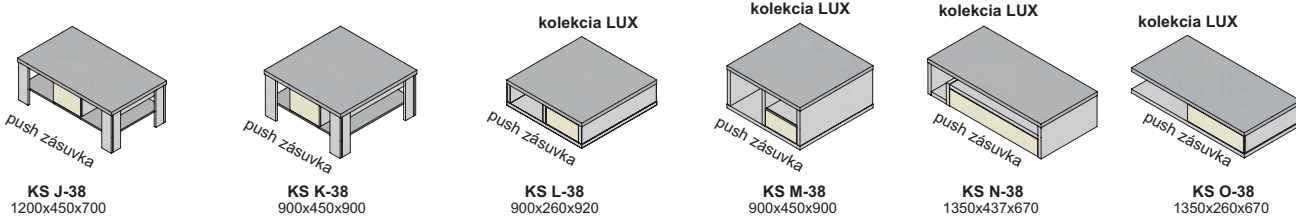

konferenčné stolíky dodávame v demonte

čielka zásuviek

☆ vysoký lesk

vrchné dosky vo farbe podnože
hrúbka materiálu 38 mm

konferenčné stolíky dodávame v zmontovanom stave

KS J-38 1200x450x700	KS K-38 900x450x900	KS L-38 900x260x920	KS M-38 900x450x900	KS N-38 1350x437x670	KS O-38 1350x260x670
--------------------------------	-------------------------------	-------------------------------	-------------------------------	--------------------------------	--------------------------------

KS P-38 1350x450x670	KS R-38 900x260x900	KS S-38 900x450x900	KS T-38 900x437x900	KS V-38 1100x430x670	KS U-38 900x326x900
--------------------------------	-------------------------------	-------------------------------	-------------------------------	--------------------------------	-------------------------------