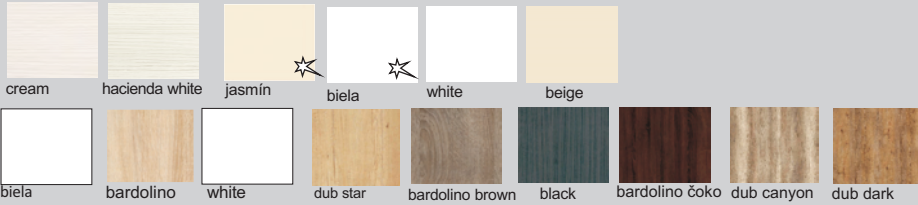

KS D2-38 800x460x800	KS D3-38 1200x460x700	KS D3/2-38 1200x538x700	KS D5-38 900x460x900	KS E1-38 1200x360x600

konferenčné stolíky dodávame v demonte

čielka zásuviek