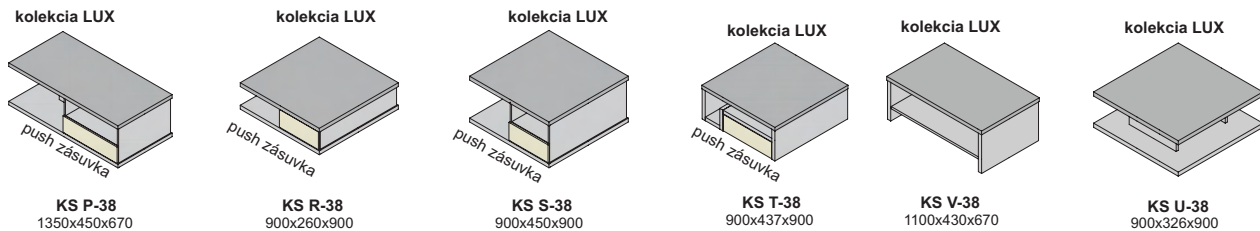

konferenčné stolíky dodávame v demonte

čielka zásuviek

☆ vysoký lesk

vrchné dosky vo farbe podnože
hrúbka materiálu 38 mm

konferenčné stolíky dodávame v zmontovanom stave

KS J-38 1200x450x700	KS K-38 900x450x900	KS L-38 900x260x920	KS M-38 900x450x900	KS N-38 1350x437x670	KS O-38 1350x260x670
--------------------------------	-------------------------------	-------------------------------	-------------------------------	--------------------------------	--------------------------------

KS P-38 1350x450x670	KS R-38 900x260x900	KS S-38 900x450x900	KS T-38 900x437x900	KS V-38 1100x430x670	KS U-38 900x326x900
--------------------------------	-------------------------------	-------------------------------	-------------------------------	--------------------------------	-------------------------------