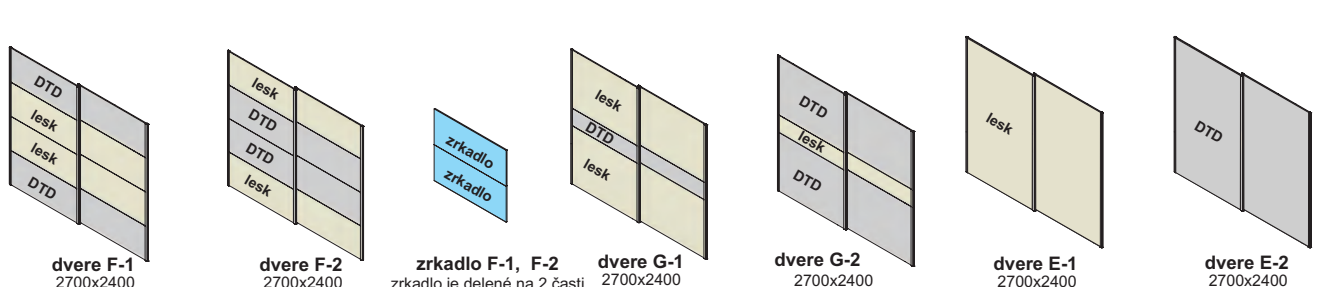

zasúvacia skriňa 1A-2000

zasúvacia skriňa

zasúvacia skriňa 1B-2700

Príklady vnútorného vybavenia skrií

doplnky

Polica ZS 1A,1B
1 ks do skriňa
1A - 2000
1B - 2700

Výstuha ZS 1A,1B
priečka s tromi
policami do
skrine
1A - 2000
1B - 2700

Kontajner H
600x530x506
3 zásuvky do skriňa

rama omega

farba kovania

AL

champagne

zasúvacia skriňa trojverová 1C-2700

korpus farebné vyhotovenia

orech	biela	white	cream	bardolino čoko	hacienda white	dub canyon
black	bardolino brown	dub star	bardolino	dub dark	pino aurelio	pinia

druhá farba

doplnky

Výstuha ZS 1C
priečka s tromi
policami do
skrine
1C - 2700

Polica ZS 1C
1 ks do skriňa
1C - 2700

predné plochy lesk

jasmin

biela

+ kolekcia materiálov
lesk a mat na strane 51