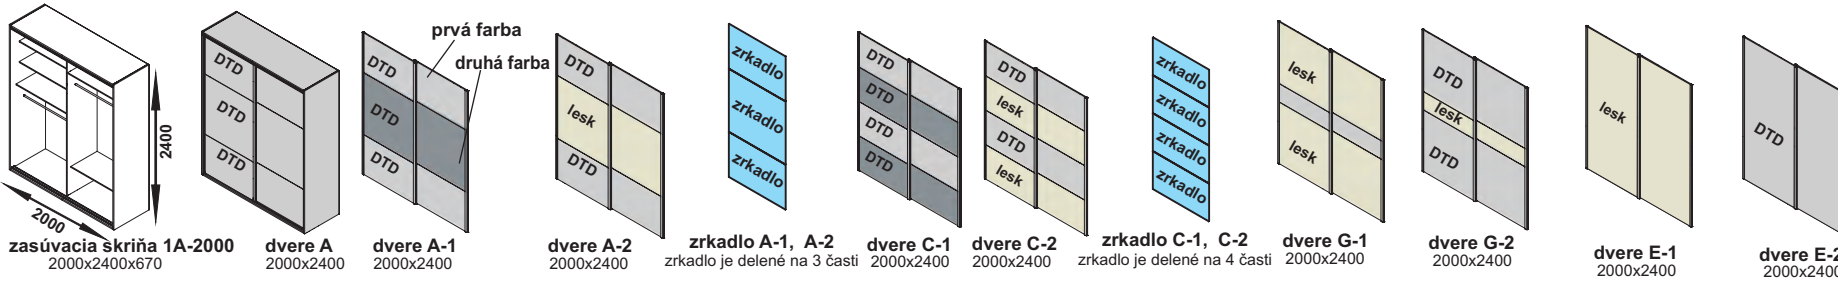

zasúvacia skriňa 1A-2000

zasúvacia skriňa

zasúvacia skriňa 1B-2700

Príklady vnútorného vybavenia skrií

doplnky

Polica ZS 1A,1B
1 ks do skriňa
1A - 2000
1B - 2700

Výstuha ZS 1A,1B
priečka s tromi
policami do
skrine
1A - 2000
1B - 2700

Kontajner H
600x530x506
3 zásuvky do skriňa

rama omega

farba kovania

AL

champagne

zasúvacia skriňa trojverová 1C-2700

korpus farebné vyhotovenia

orech	biela	white	cream	bardolino čoko	hacienda white	dub canyon
black	bardolino brown	dub star	bardolino	dub dark	pino aurelio	pinia

Vnútorné vybavenie zasúvacích skrií v prevedení biela

predné plochy DTD

orech	biela	white	bardolino čoko	hacienda white	pino aurelio
black	dub star	bardolino brown	bardolino	stone grey	
cream	beige	dub dark	dub canyon		

prvá farba

druhá farba

zasúvacie skrine LUX - korpus a predné plochy

predné plochy DTD

halifax biely	halifax prírodný	halifax tabakový	staré drevo	gladstone
bramberg	hamilton	dub šedobéžový	grafit grey	

prvá farba