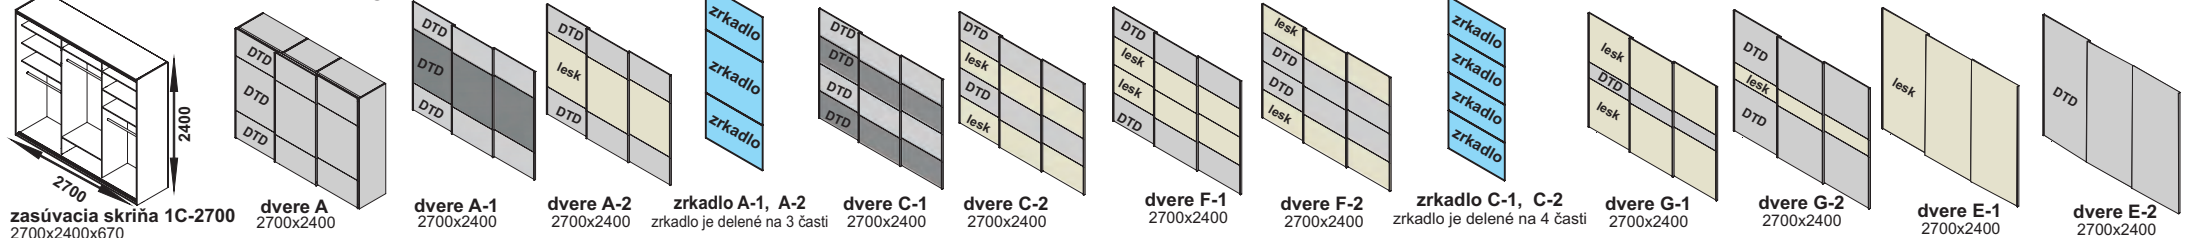

zasúvacia skriňa 1A-2000

zasúvacia skriňa

zasúvacia skriňa 1B-2700

Príklady vnútorného vybavenia skrií

doplnky

Polica ZS 1A,1B
1 ks do skriňa
1A - 2000
1B - 2700

Výstuha ZS 1A,1B
priečka s tromi
policami do
skrine
1A - 2000
1B - 2700

Kontajner H
600x530x506
3 zásuvky do skriňa

rama omega

farba kovania

AL

champagne

zasúvacia skriňa trojverová 1C-2700

korpus farebné vyhotovenia

orech	biela	white	cream	bardolino čoko	hacienda white	dub canyon
black	bardolino brown	dub star	bardolino	dub dark	pino aurelio	pinia