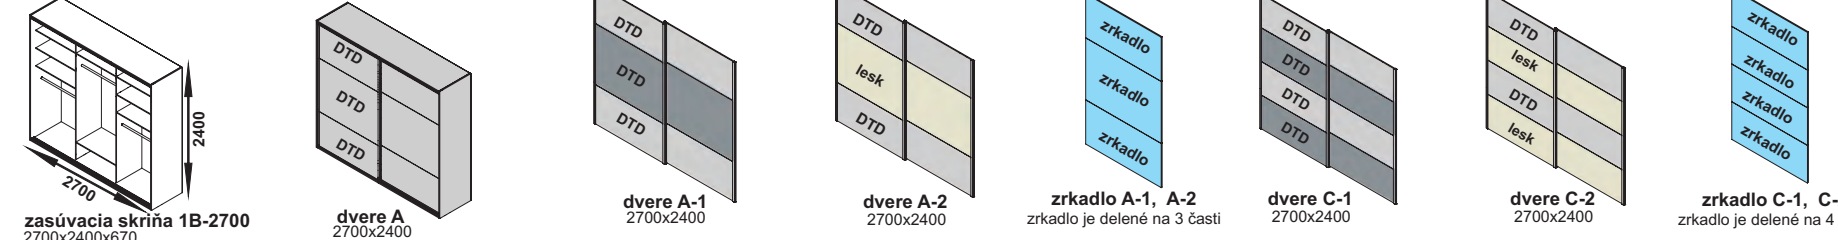

zasúvacia skriňa 1A-2000

zasúvacia skriňa

zasúvacia skriňa 1B-2700

Príklady vnútorného vybavenia skrií

doplnky

Polica ZS 1A,1B
1 ks do skriňa
1A - 2000
1B - 2700

Výstuha ZS 1A,1B
priečka s tromi
policami do
skrine
1A - 2000
1B - 2700

Kontajner H
600x530x506
3 zásuvky do skriňa

rama omega

farba kovania

AL

champagne

zasúvacia skriňa trojverová 1C-2700

korpus farebné vyhotovenia

orech	biela	white	cream	bardolino čoko	hacienda white	dub canyon
black	bardolino brown	dub star	bardolino	dub dark	pino aurelio	pinia

Vnútorné vybavenie zasúvacích skrií v prevedení biela

predné plochy DTD

orech	biela	white	bardolino čoko	hacienda white	pino aurelio
black	dub star	bardolino brown	bardolino	stone grey	
cream	beige	dub dark	dub canyon		